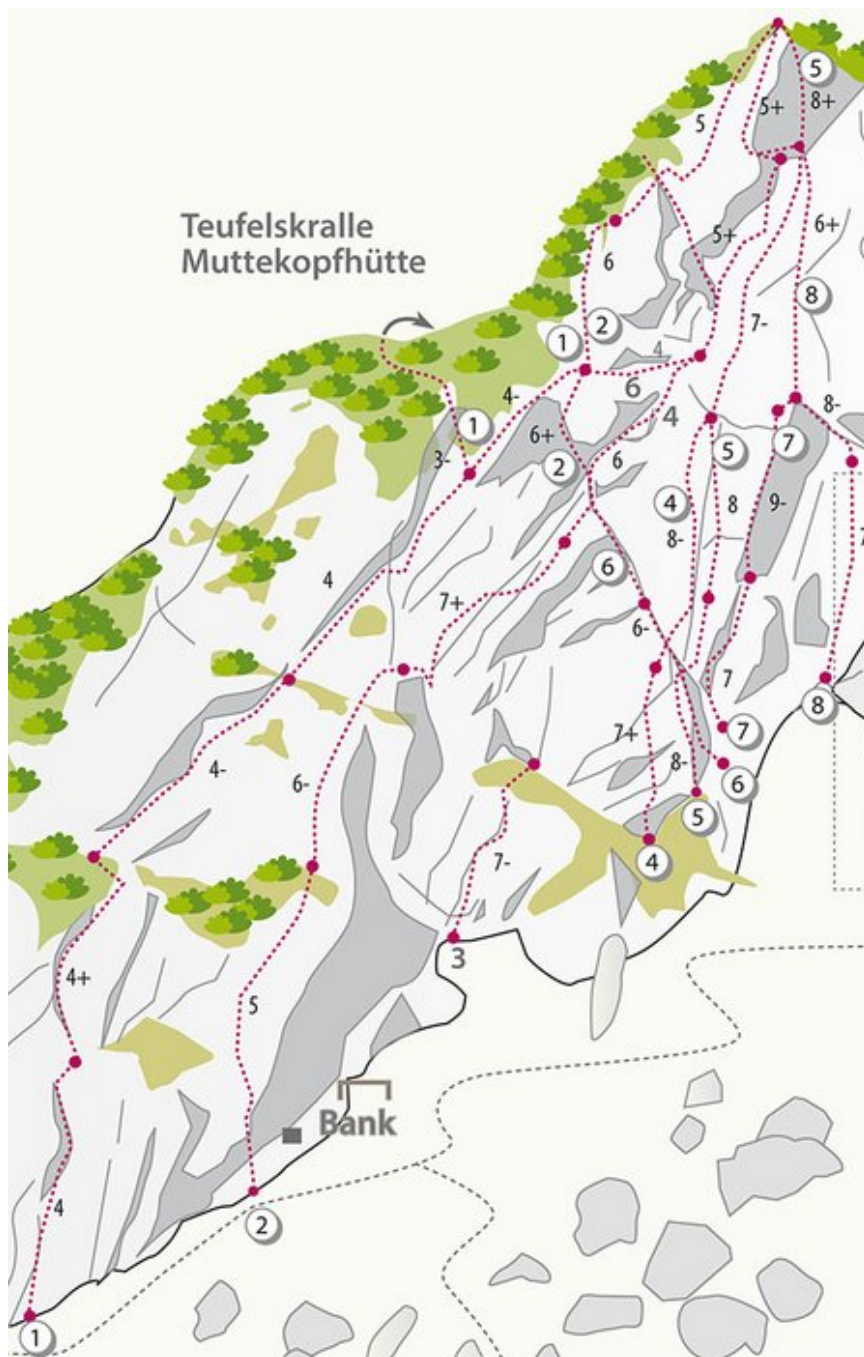

OUTDOORREGION IMST - GUGGERKÖPFLE / MS
SEKTOR MUTTEKOPFHÜTTE / GUGGERKÖPFLE / MS

VIA COSY 6A

Seillänge	Länge	Grad
1	m	5b
2	m	6a
3	m	4a
4	m	5a+
5	m	5a

Climbers Paradise Tirol

Das größte Kletterportal Tirols bietet euch tausende Routen in 14 Regionen, gratis Topos in Druckqualität und aktuelle Infos rund ums Thema Klettern.

Eine solche Vielfalt an verschiedensten Klettermöglichkeiten aller Schwierigkeitsgrade findet man selten auf so engem Raum. Zudem findet ihr Unterkunftsvorschläge für jede Geldtasche.

© Climbers Paradise Tirol 2023

Die Topos auf der Webseite stehen kostenfrei zur Verfügung.

Ein Großteil der Foto-Topos wurden im Rahmen von einem Förderprojekt produziert.