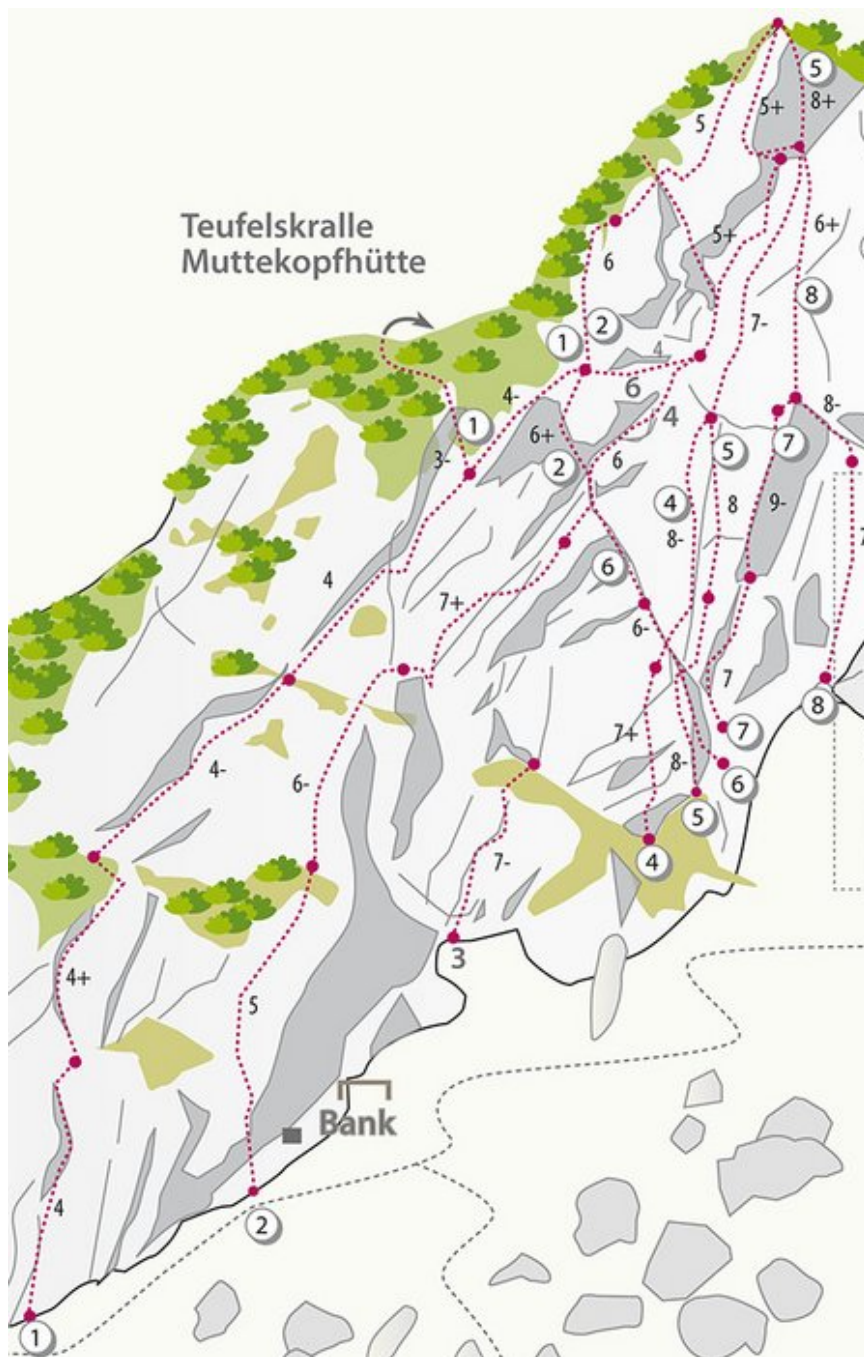

OUTDOORREGION IMST - GUGGERKÖPFLE / MS
SEKTOR MUTTEKOPFHÜTTE / GUGGERKÖPFLE / MS

MUTTETRAUM 6B+

Seillänge

Länge

Grad

1

50m

6b+

Climbers Paradise Tirol

Das größte Kletterportal Tirols bietet euch tausende Routen in 14 Regionen, gratis Topos in Druckqualität und aktuelle Infos rund ums Thema Klettern.

Eine solche Vielfalt an verschiedensten Klettermöglichkeiten aller Schwierigkeitsgrade findet man selten auf so engem Raum. Zudem findet ihr Unterkunftsvorschläge für jede Geldtasche.

 regio

Europäischer
Landwirtschaftsfonds für
die Entwicklung des
ländlichen Raums
Hier investiert Europa in
die ländlichen Gebiete

Die Topos auf der Webseite stehen kostenfrei zur Verfügung.

Ein Großteil der Foto-Topos wurden im Rahmen von einem Förderprojekt produziert.