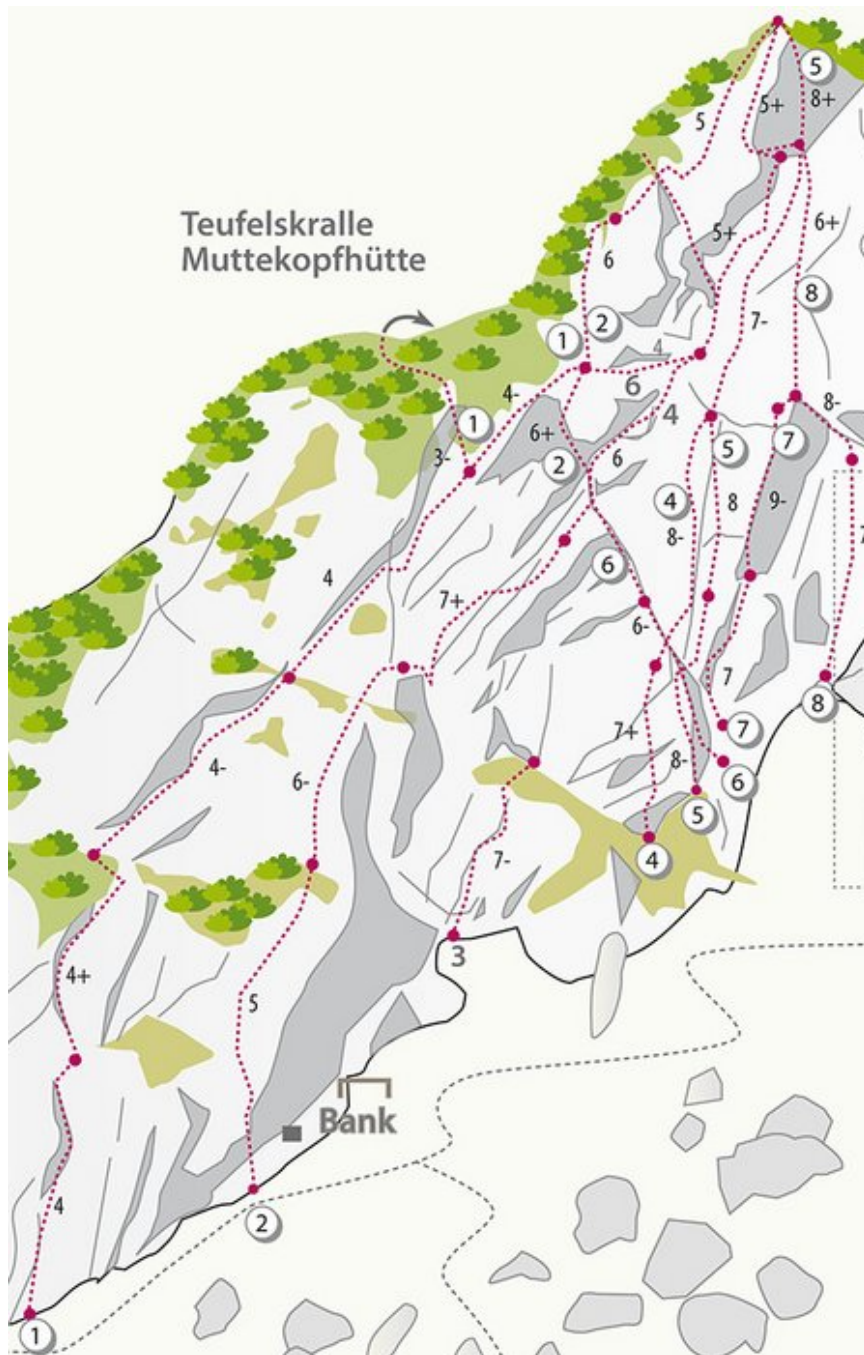

OUTDOORREGION IMST - GUGGERKÖPFLE / MS
SEKTOR MUTTEKOPFHÜTTE / GUGGERKÖPFLE / MS

QUERFLÖTE 6B+

Seillänge	Länge	Grad
1	m	5a
2	m	5b
3	m	6b+
4	m	5c
5	m	5a+
6	m	5a+

Climbers Paradise Tirol

Das größte Kletterportal Tirols bietet euch tausende Routen in 14 Regionen, gratis Topos in Druckqualität und aktuelle Infos rund ums Thema Klettern.

Eine solche Vielfalt an verschiedensten Klettermöglichkeiten aller Schwierigkeitsgrade findet man selten auf so engem Raum. Zudem findet ihr Unterkunftsvorschläge für jede Geldtasche.

© Climbers Paradise Tirol 2023

Die Topos auf der Webseite stehen kostenfrei zur Verfügung.

Ein Großteil der Foto-Topos wurden im Rahmen von einem Förderprojekt produziert.