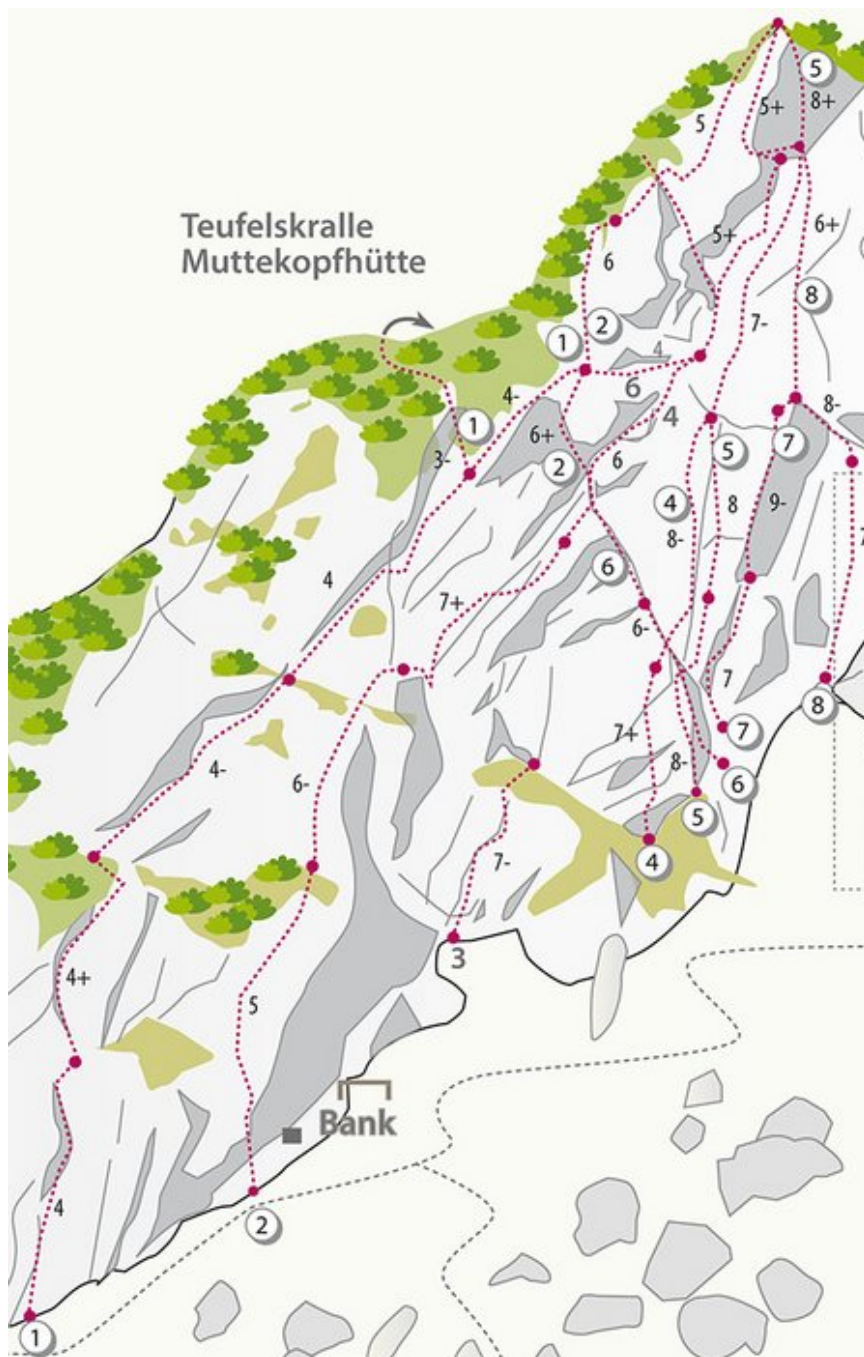

OUTDOORREGION IMST - GUGGERKÖPFLE / MS
SEKTOR MUTTEKOPFHÜTTE / GUGGERKÖPFLE / MS

HEPKE VITALE 5C

Seillänge	Länge	Grad
1	m	4a
2	m	4b
3	m	3c
4	m	4a
5	m	3c
6	m	5c
7	m	5a

Climbers Paradise Tirol

Das größte Kletterportal Tirols bietet euch tausende Routen in 14 Regionen, gratis Topos in Druckqualität und aktuelle Infos rund ums Thema Klettern.

Eine solche Vielfalt an verschiedensten Klettermöglichkeiten aller Schwierigkeitsgrade findet man selten auf so engem Raum. Zudem findet ihr Unterkunftsvorschläge für jede Geldtasche.

© Climbers Paradise Tirol 2023

Die Topos auf der Webseite stehen kostenfrei zur Verfügung.

Ein Großteil der Foto-Topos wurden im Rahmen von einem Förderprojekt produziert.