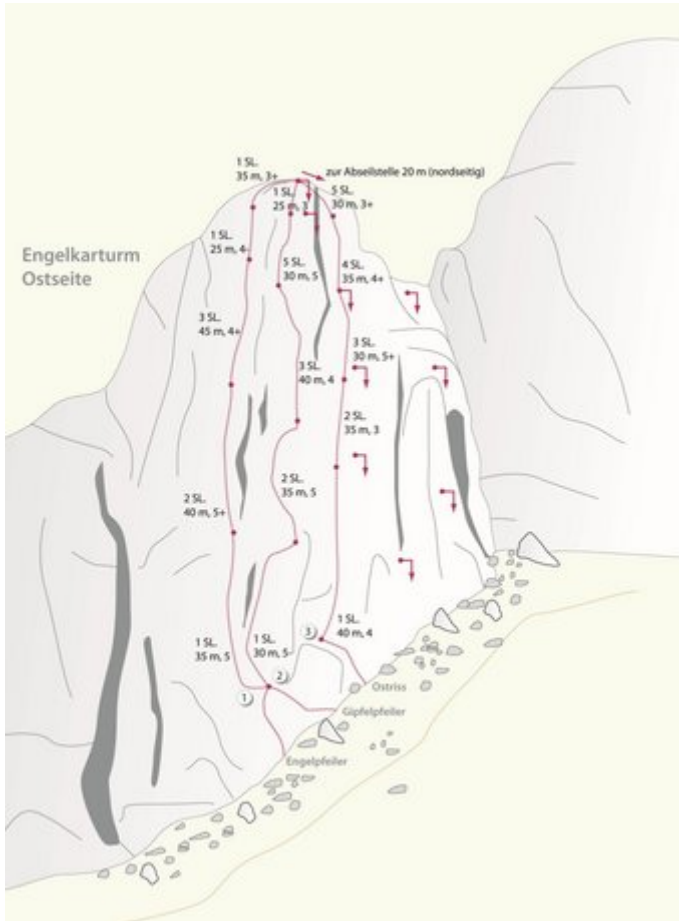

## OUTDOORREGION IMST - ENGELKARTURM SEKTOR ENGELKARTURM OSTSEITE

Nr.	Name	Grad	Länge
	Engelpfeiler	5b	180 m
	Gipfelpfeiler	5a+	160 m
	Ostriss	4+	170 m

### Climbers Paradise Tirol

Das größte Kletterportal Tirols bietet euch tausende Routen in 14 Regionen, gratis Topos in Druckqualität und aktuelle Infos rund ums Thema Klettern.

Eine solche Vielfalt an verschiedensten Klettermöglichkeiten aller Schwierigkeitsgrade findet man selten auf so engem Raum. Zudem findet ihr Unterkunftsvorschläge für jede Geldtasche.