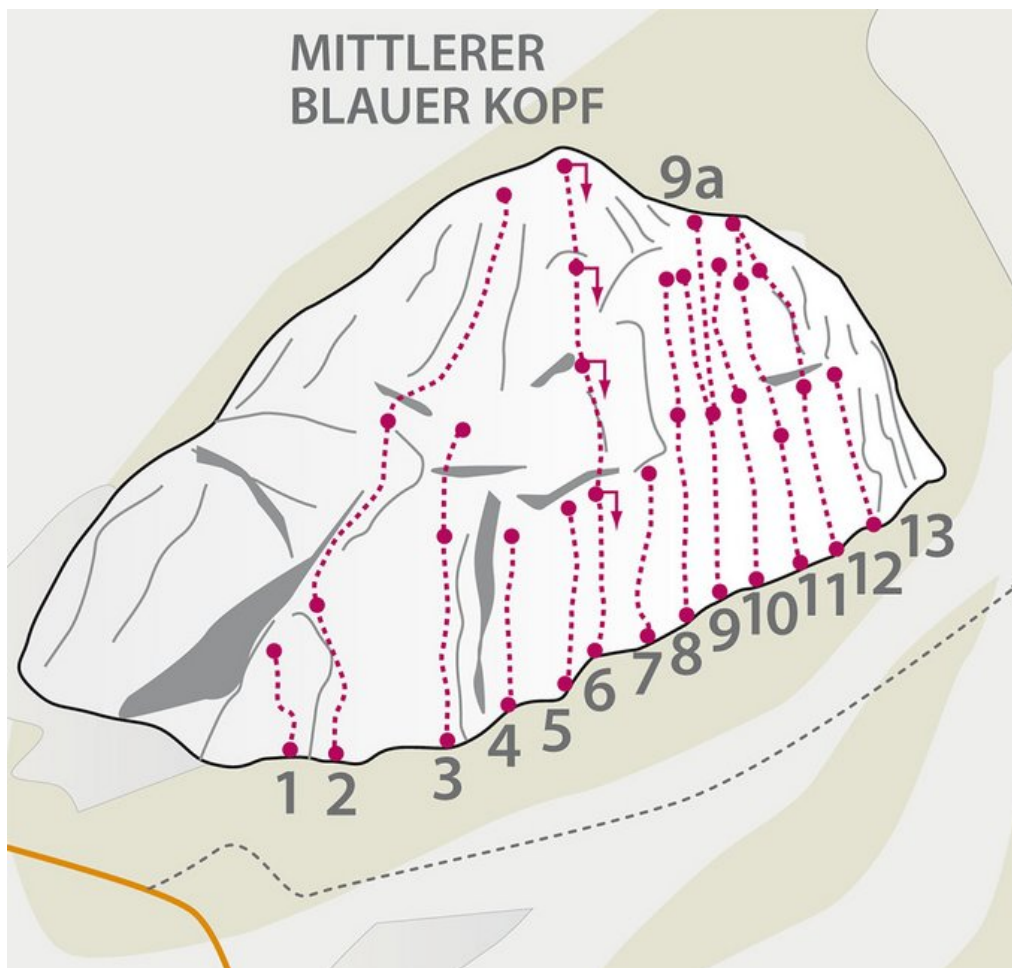

OUTDOORREGION IMST - BLAUE KÖPFE / MS
SEKTOR BLAUE KÖPFE / MS

BABY 4A

Seillänge	Länge	Grad
1	25m	4a
2	20m	4a
3	20m	2a

ABSTIEG

Abseilen oder über steiles Gras- und Schottergelände Absteigen.

Climbers Paradise Tirol

Das größte Kletterportal Tirols bietet euch tausende Routen in 14 Regionen, gratis Topos in Druckqualität und aktuelle Infos rund ums Thema Klettern.

Eine solche Vielfalt an verschiedensten Klettermöglichkeiten aller Schwierigkeitsgrade findet man selten auf so engem Raum. Zudem findet ihr Unterkunftsvorschläge für jede Geldtasche.

 LE 14-20
Schweizung der vier Landwirtschaftsbereiche

regio 

 Europäischer
Landwirtschaftsfonds für
die Entwicklung des
ländlichen Raums.
Hier investiert Europa in
die ländlichen Gebiete.

Die Topos auf der Webseite stehen kostenfrei zur Verfügung.

Ein Großteil der Foto-Topos wurden im Rahmen von einem Förderprojekt produziert.