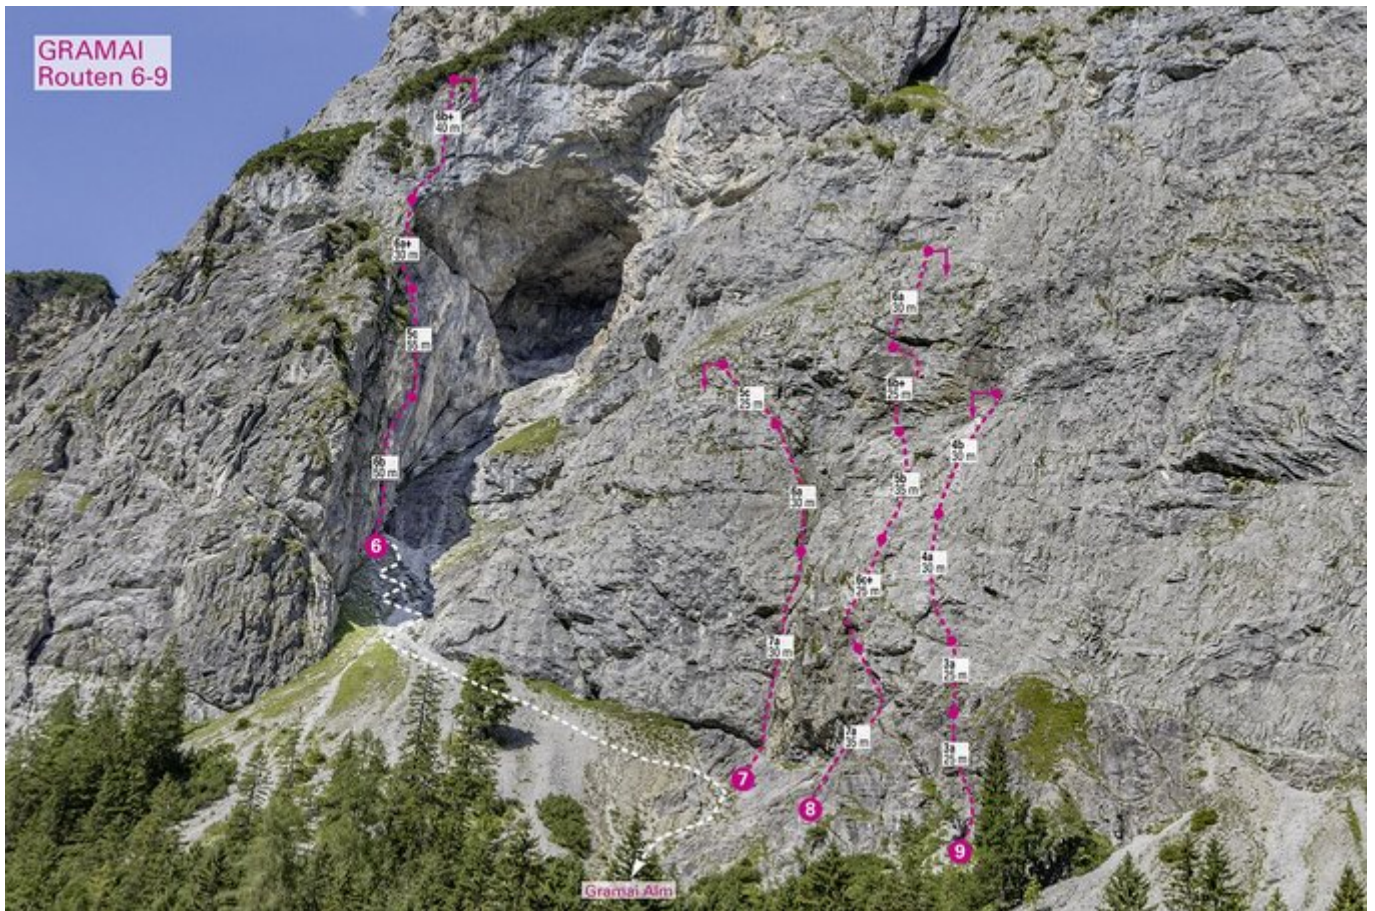

ACHENSEE - KLETTERGEBIET GRAMAI SEKTOR GRAMAI ROUTEN 6-9

ZUSTIEGSZEIT
18 min - 20 min

Nr.	Name	Grad	Länge
	Ein starkes Duo	6b+	180 m
	Verschneidung AT	7a	85 m
	Whiskey in the Jar	7a+	150 m
	Lost Elyson	4b	110 m

Climbers Paradise Tirol

Das größte Kletterportal Tirols bietet euch tausende Routen in 14 Regionen, gratis Topos in Druckqualität und aktuelle Infos rund ums Thema Klettern.

Eine solche Vielfalt an verschiedensten Klettermöglichkeiten aller Schwierigkeitsgrade findet man selten auf so engem Raum. Zudem findet ihr Unterkunftsvorschläge für jede Geldtasche.

© Climbers Paradise Tirol 2023

Alle Inhalte sind urheberrechtlich geschützt.

Mit Unterstützung von Bund, Land und Europäischer Union

Die Topos auf der Webseite stehen kostenfrei zur Verfügung.

Ein Großteil der Foto-Topos wurden im Rahmen von einem Förderprojekt produziert.