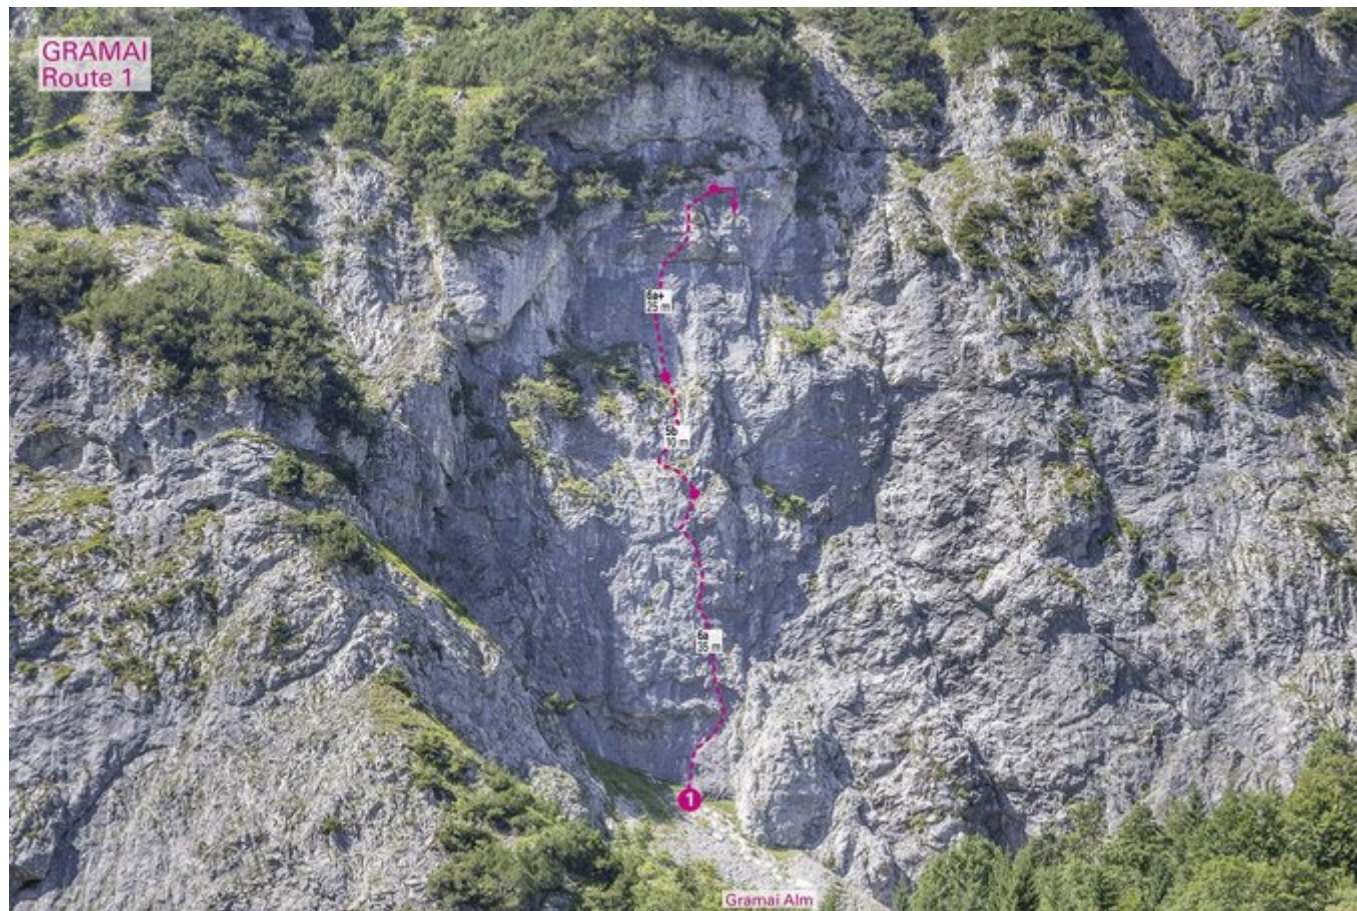

ACHENSEE - KLETTERGEBIET GRAMAI SEKTOR GRAMAI ROUTE 1

1 ROCK IT

Climbers Paradise Tirol

Das größte Kletterportal Tirols bietet euch tausende Routen in 14 Regionen, gratis Topos in Druckqualität und aktuelle Infos rund ums Thema Klettern.

Eine solche Vielfalt an verschiedensten Klettermöglichkeiten aller Schwierigkeitsgrade findet man selten auf so engem Raum. Zudem findet ihr Unterkunftsvorschläge für jede Geldtasche.

© Climbers Paradise Tirol 2023

Die Topos auf der Webseite stehen kostenfrei zur Verfügung.

Ein Großteil der Foto-Topos wurden im Rahmen von einem Förderprojekt produziert.