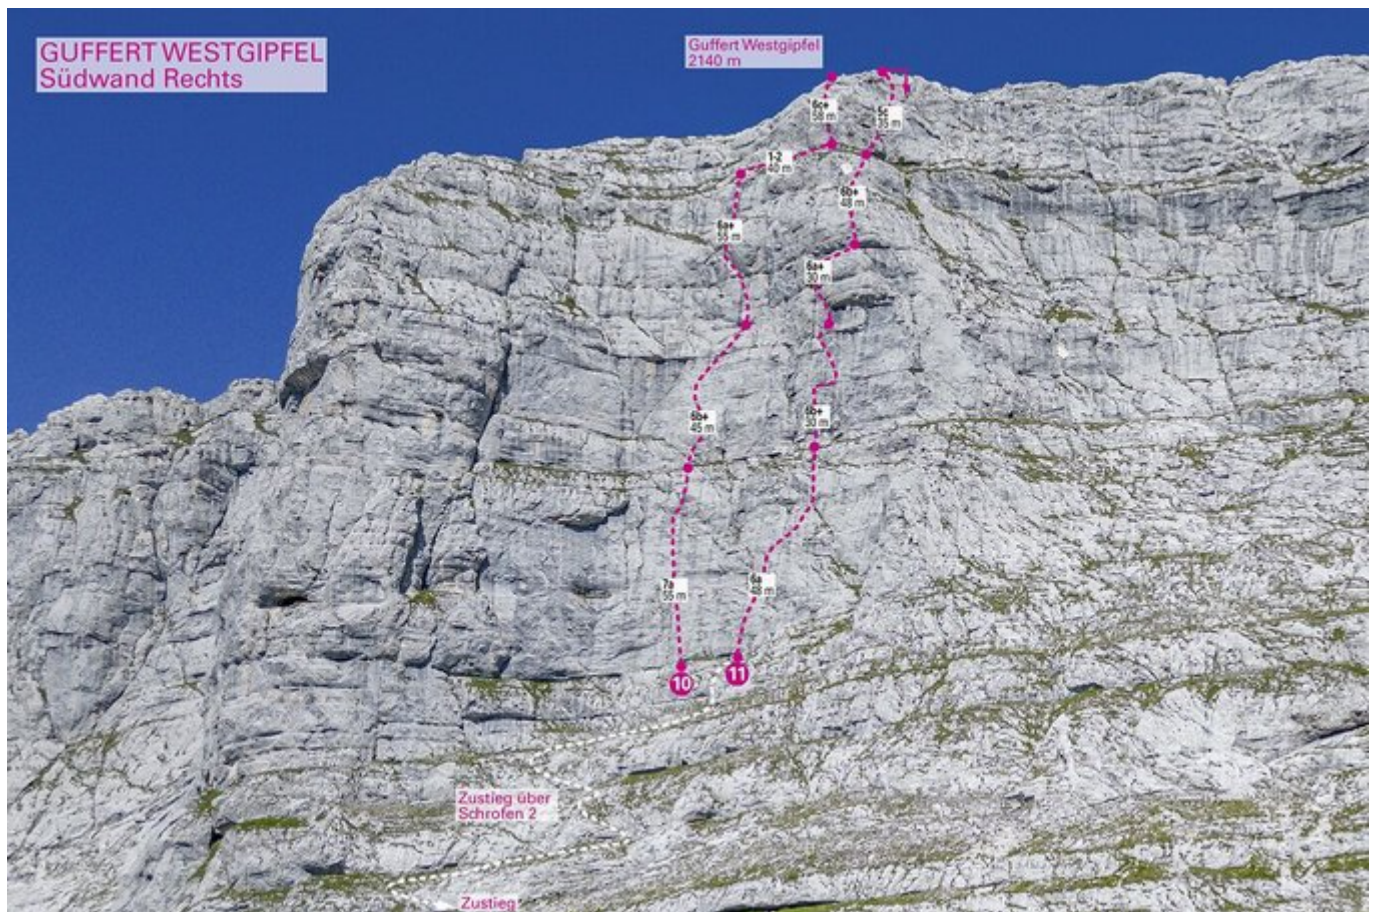

ACHENSEE - GUFFERT SEKTOR GUFFERT WESTGIPFEL - SÜDWAND RECHTS

| Nr. | Name | Grad | Länge |
|-----|----------|------|-------|
| 10 | Grazioso | 7a | 253 m |
| 11 | Presto | 6b+ | 191 m |

Climbers Paradise Tirol

Das größte Kletterportal Tirols bietet euch tausende Routen in 14 Regionen, gratis Topos in Druckqualität und aktuelle Infos rund ums Thema Klettern.

Eine solche Vielfalt an verschiedensten Klettermöglichkeiten aller Schwierigkeitsgrade findet man selten auf so engem Raum. Zudem findet ihr Unterkunftsvorschläge für jede Geldtasche.

© Climbers Paradise Tirol 2023

Alle Inhalte sind urheberrechtlich geschützt.

Mit Unterstützung von Bund, Land und Europäischer Union

Die Topos auf der Webseite stehen kostenfrei zur Verfügung.

Ein Großteil der Foto-Topos wurden im Rahmen von einem Förderprojekt produziert.