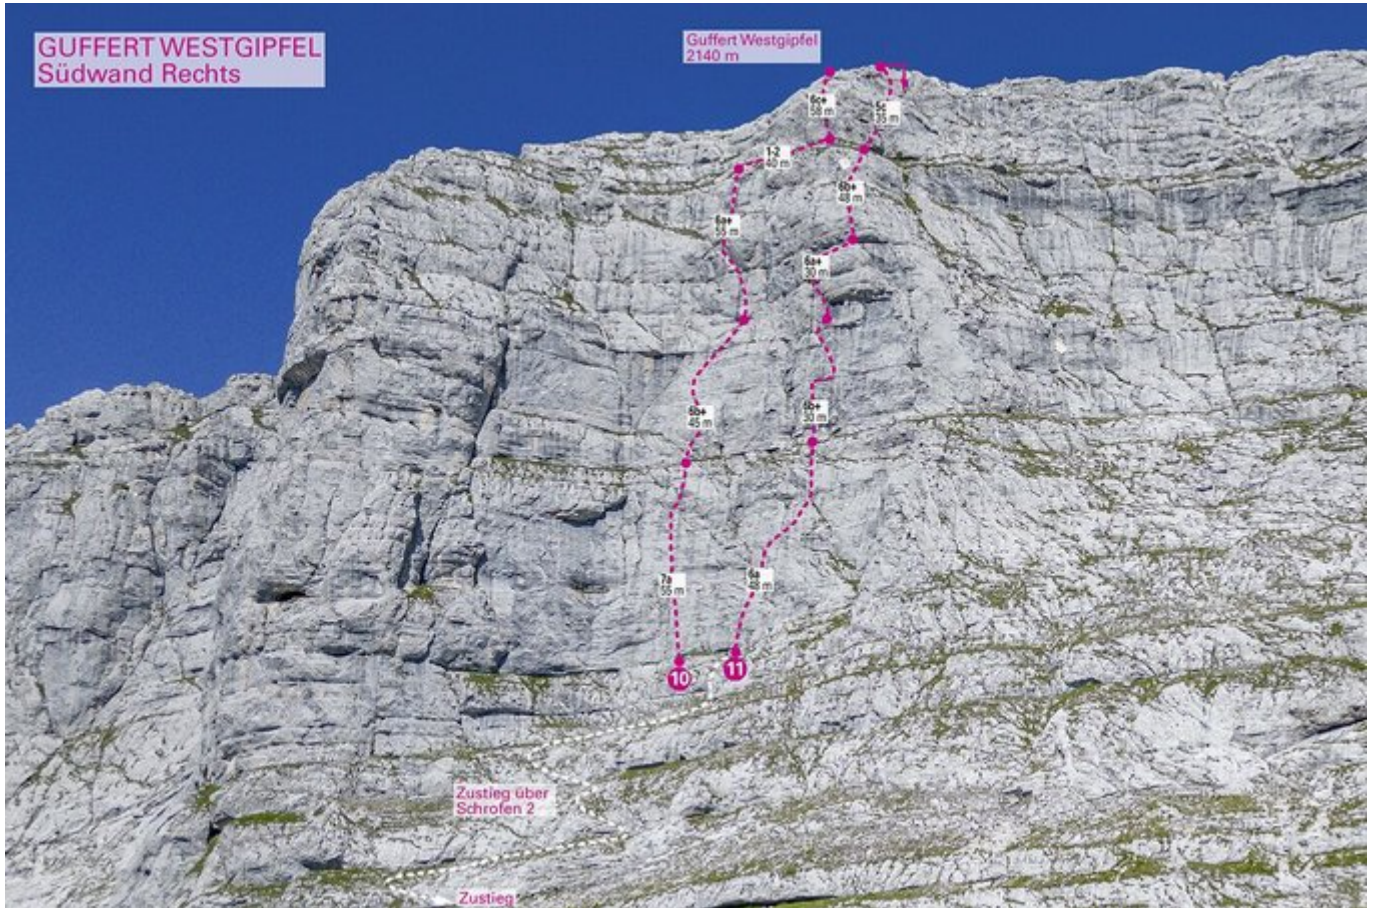

ACHENSEE - GUFFERT SEKTOR GUFFERT WESTGIPFEL - SÜDWAND RECHTS

| Nr. | Name | Grad | Länge |
|-----|----------|------|-------|
| 10 | Grazioso | 7a | 253 m |
| 11 | Presto | 6b+ | 191 m |

Climbers Paradise Tirol

Das größte Kletterportal Tirols bietet euch tausende Routen in 14 Regionen, gratis Topos in Druckqualität und aktuelle Infos rund ums Thema Klettern.

Eine solche Vielfalt an verschiedensten Klettermöglichkeiten aller Schwierigkeitsgrade findet man selten auf so engem Raum. Zudem findet ihr Unterkunftsvorschläge für jede Geldtasche.

© Climbers Paradise Tirol 2023

Alle Inhalte sind urheberrechtlich geschützt.

Mit Unterstützung von Bund, Land und Europäischer Union

Die Topos auf der Webseite stehen kostenfrei zur Verfügung.

Ein Großteil der Foto-Topos wurden im Rahmen von einem Förderprojekt produziert.