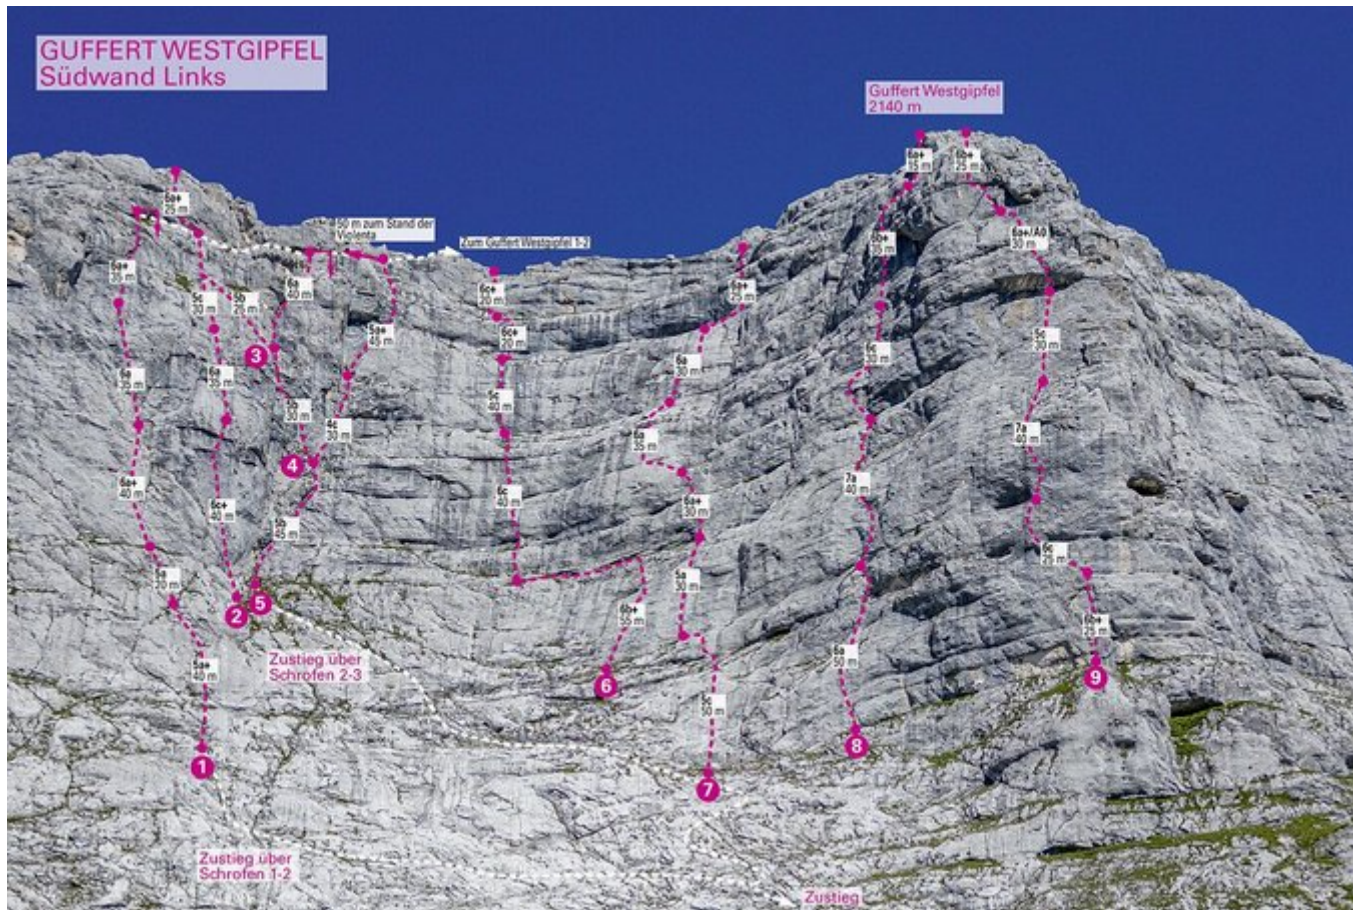

# ACHENSEE - GUFFERT SEKTOR GUFFERT WESTGIPFEL - SÜDWAND LINKS

Nr.	Name	Grad	Länge
1	Da Capo	6a+	170 m
2	Violenta	6c+	130 m
3	Molli Oggi	6a+	50 m
4	Georgio Morales	6a	70 m
5	Alte Südverschneidung	5b	120 m

### Climbers Paradise Tirol

Das größte Kletterportal Tirols bietet euch tausende Routen in 14 Regionen, gratis Topos in Druckqualität und aktuelle Infos rund ums Thema Klettern.

Eine solche Vielfalt an verschiedensten Klettermöglichkeiten aller Schwierigkeitsgrade findet man selten auf so engem Raum. Zudem findet ihr Unterkunftsvorschläge für jede Geldtasche.

 LE 14-20  
Schlüssel zur Lebensqualität

 LAND  
TIROL

 regio

 LEADER

 Ständiger  
Landwirtschaftsfonds für  
die Entwicklung des  
ländlichen Raumes.  
Hier investiert Europa in  
die strukturelle Zukunft.

Die Topos auf der Webseite stehen kostenfrei zur Verfügung.

Ein Großteil der Foto-Topos wurden im Rahmen von einem Förderprojekt produziert.