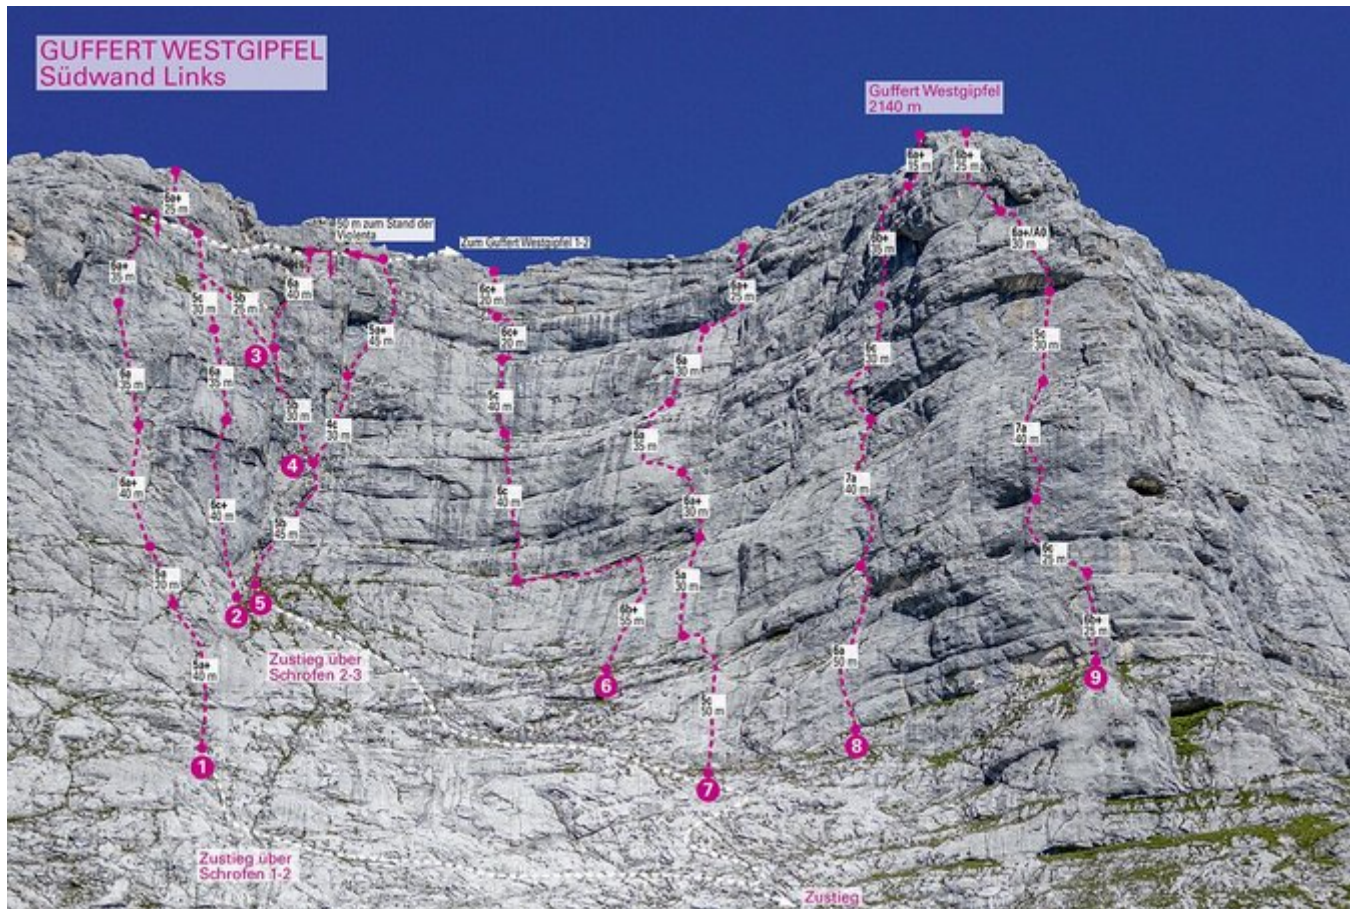

# ACHENSEE - GUFFERT SEKTOR GUFFERT WESTGIPFEL - SÜDWAND LINKS

Nr.	Name	Grad	Länge
1	Da Capo	6a+	170 m
2	Violenta	6c+	130 m
3	Molli Oggi	6a+	50 m
4	Georgio Morales	6a	70 m
5	Alte Südverschneidung	5b	120 m

### Climbers Paradise Tirol

Das größte Kletterportal Tirols bietet euch tausende Routen in 14 Regionen, gratis Topos in Druckqualität und aktuelle Infos rund ums Thema Klettern.

Eine solche Vielfalt an verschiedensten Klettermöglichkeiten aller Schwierigkeitsgrade findet man selten auf so engem Raum. Zudem findet ihr Unterkunftsvorschläge für jede Geldtasche.

 LE 14-20  
Schlüssel zur Lebensqualität

 LAND  
TIROL

 regio

 LEADER

 Ständiger  
Landwirtschaftsfonds für  
die Entwicklung des  
ländlichen Raumes.  
Hier investiert Europa in  
die strukturelle Zukunft.

Die Topos auf der Webseite stehen kostenfrei zur Verfügung.

Ein Großteil der Foto-Topos wurden im Rahmen von einem Förderprojekt produziert.