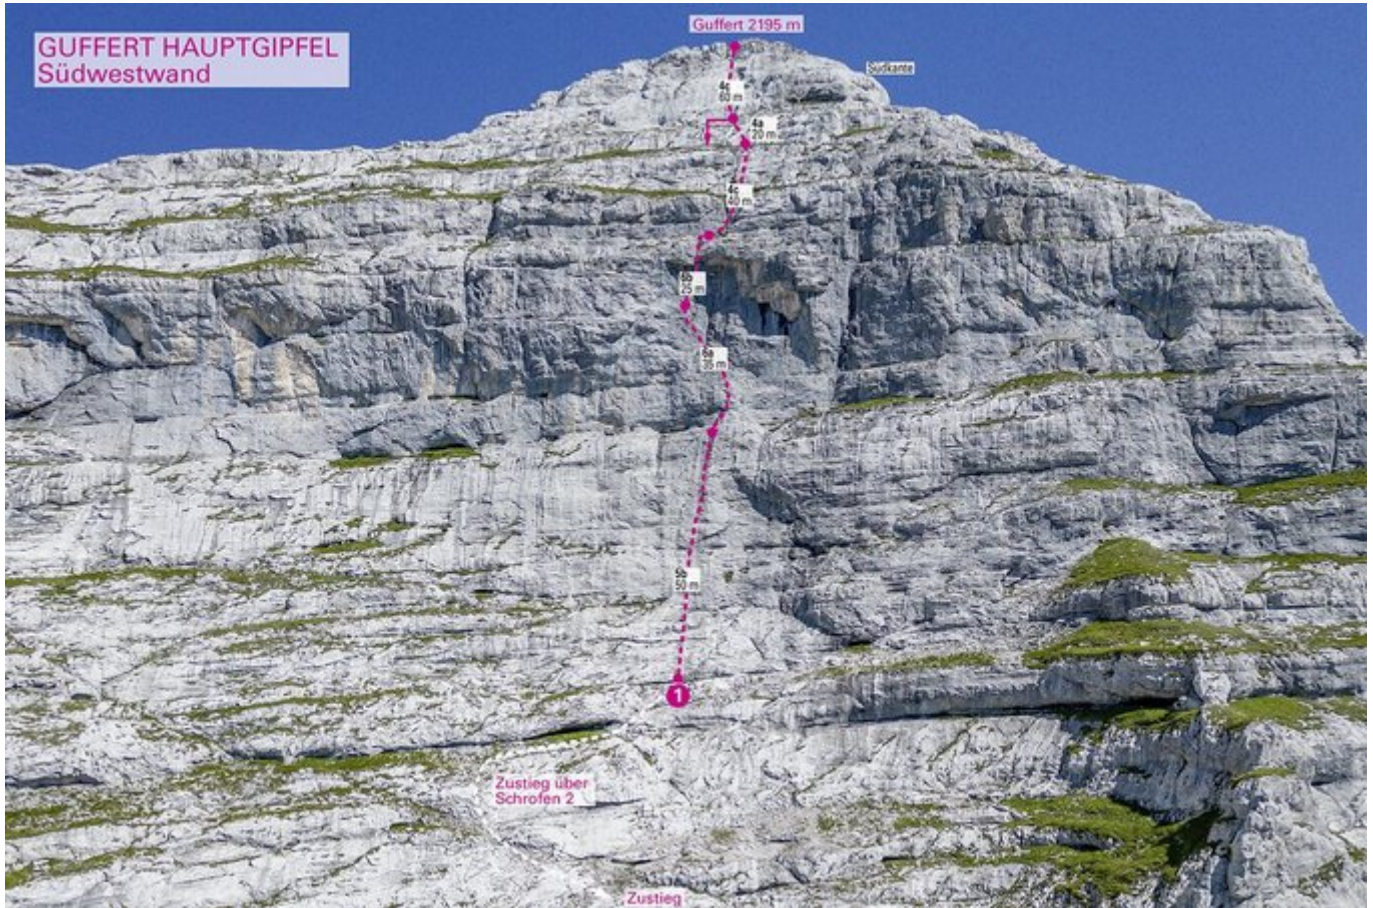

ACHENSEE - GUFFERT SEKTOR GUFFERT HAUPTGIPFEL - SÜDWESTWAND

Nr.	Name	Grad	Länge
1	Musica d'Aqua	6b	230 m

Climbers Paradise Tirol

Das größte Kletterportal Tirols bietet euch tausende Routen in 14 Regionen, gratis Topos in Druckqualität und aktuelle Infos rund ums Thema Klettern.

Eine solche Vielfalt an verschiedensten Klettermöglichkeiten aller Schwierigkeitsgrade findet man selten auf so engem Raum. Zudem findet ihr Unterkunftsvorschläge für jede Geldtasche.

© Climbers Paradise Tirol 2023

Alle Inhalte sind urheberrechtlich geschützt.

Mit Unterstützung von Bund, Land und Europäischer Union

Die Topos auf der Webseite stehen kostenfrei zur Verfügung.

Ein Großteil der Foto-Topos wurden im Rahmen von einem Förderprojekt produziert.