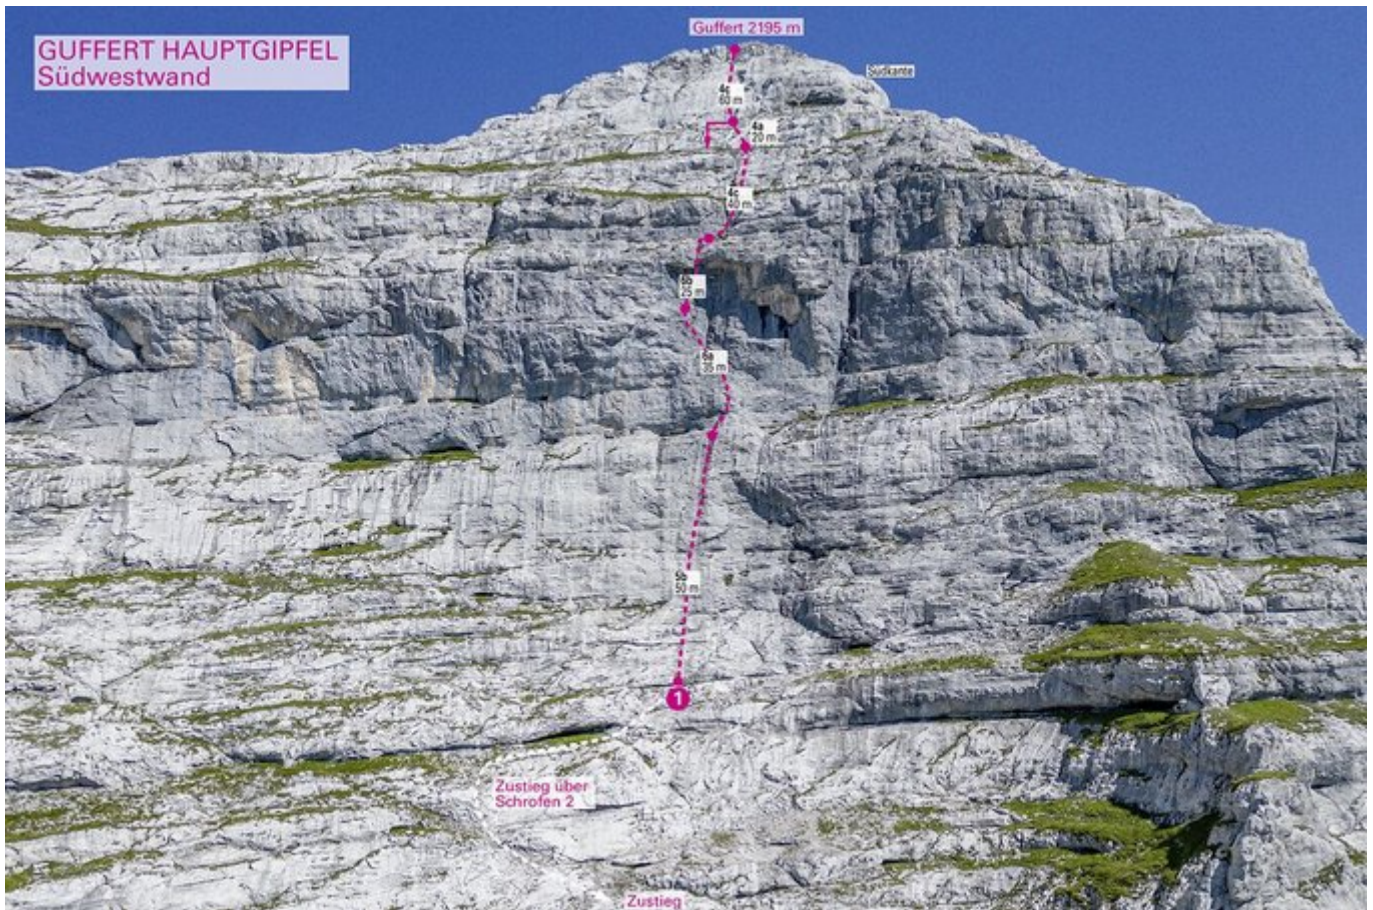

ACHENSEE - GUFFERT SEKTOR GUFFERT HAUPTGIPFEL - SÜDWESTWAND

Nr.	Name	Grad	Länge
1	Musica d'Aqua	6b	230 m

Climbers Paradise Tirol

Das größte Kletterportal Tirols bietet euch tausende Routen in 14 Regionen, gratis Topos in Druckqualität und aktuelle Infos rund ums Thema Klettern.

Eine solche Vielfalt an verschiedensten Klettermöglichkeiten aller Schwierigkeitsgrade findet man selten auf so engem Raum. Zudem findet ihr Unterkunftsvorschläge für jede Geldtasche.

© Climbers Paradise Tirol 2023

Alle Inhalte sind urheberrechtlich geschützt.

Mit Unterstützung von Bund, Land und Europäischer Union

Die Topos auf der Webseite stehen kostenfrei zur Verfügung.

Ein Großteil der Foto-Topos wurden im Rahmen von einem Förderprojekt produziert.