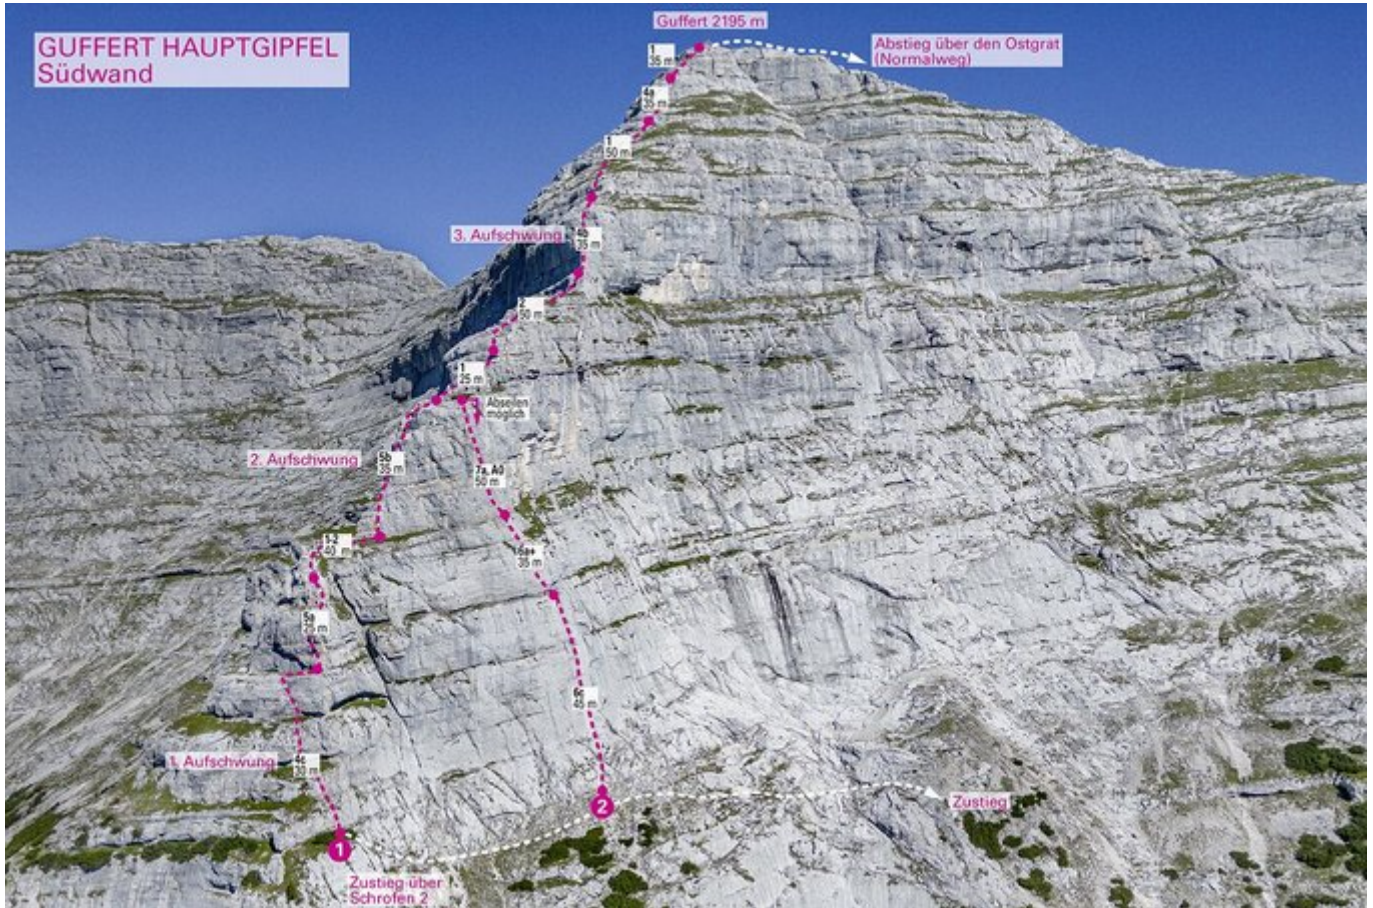

# ACHENSEE - GUFFERT SEKTOR GUFFERT HAUPTGIPFEL - SÜDWAND

Nr.	Name	Grad	Länge
1	Südkante	5b	360 m
2	Josef Nieberl-Ged.-Weg	7a	130 m

## Climbers Paradise Tirol

Das größte Kletterportal Tirols bietet euch tausende Routen in 14 Regionen, gratis Topos in Druckqualität und aktuelle Infos rund ums Thema Klettern.

Eine solche Vielfalt an verschiedensten Klettermöglichkeiten aller Schwierigkeitsgrade findet man selten auf so engem Raum. Zudem findet ihr Unterkunftsvorschläge für jede Geldtasche.

© Climbers Paradise Tirol 2023

Alle Inhalte sind urheberrechtlich geschützt.

Mit Unterstützung von Bund, Land und Europäischer Union

Die Topos auf der Webseite stehen kostenfrei zur Verfügung.

Ein Großteil der Foto-Topos wurden im Rahmen von einem Förderprojekt produziert.