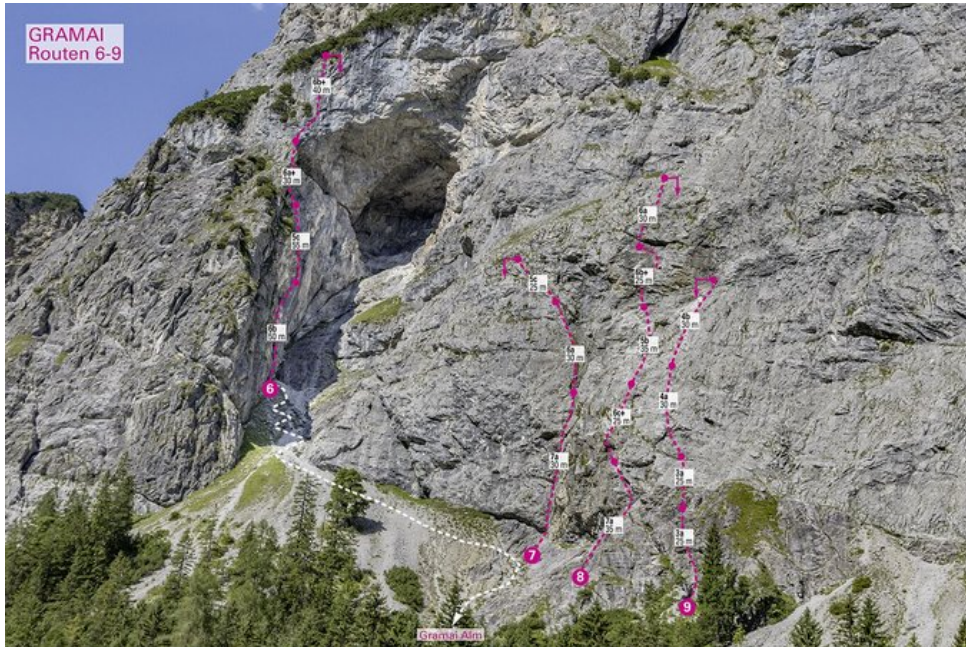

ACHENSEE - GRAMAI SEKTOR GRAMAI ROUTEN 6-9

7 VERSCHNEIDUNG AT

Seillänge	Länge	Grad
1	30m	7a
2	30m	6a
3	25m	5c

BESCHREIBUNG

Lässige Verschneidungskletterei an einer extrem glatten Felsseite. Beste Absicherung.

GEHZEIT ZUSTIEG

15 min

ABSTIEG

Abseilen über die Tour, 60m Doppelseil

Climbers Paradise Tirol

Das größte Kletterportal Tirols bietet euch tausende Routen in 14 Regionen, gratis Topos in Druckqualität und aktuelle Infos rund ums Thema Klettern.

Eine solche Vielfalt an verschiedensten Klettermöglichkeiten aller Schwierigkeitsgrade findet man selten auf so engem Raum. Zudem findet ihr Unterkunftsvorschläge für jede Geldtasche.

© Climbers Paradise Tirol 2023

Alle Inhalte sind urheberrechtlich geschützt.

Mit Unterstützung von Bund, Land und Europäischer Union

Die Topos auf der Webseite stehen kostenfrei zur Verfügung.

Ein Großteil der Foto-Topos wurden im Rahmen von einem Förderprojekt produziert.