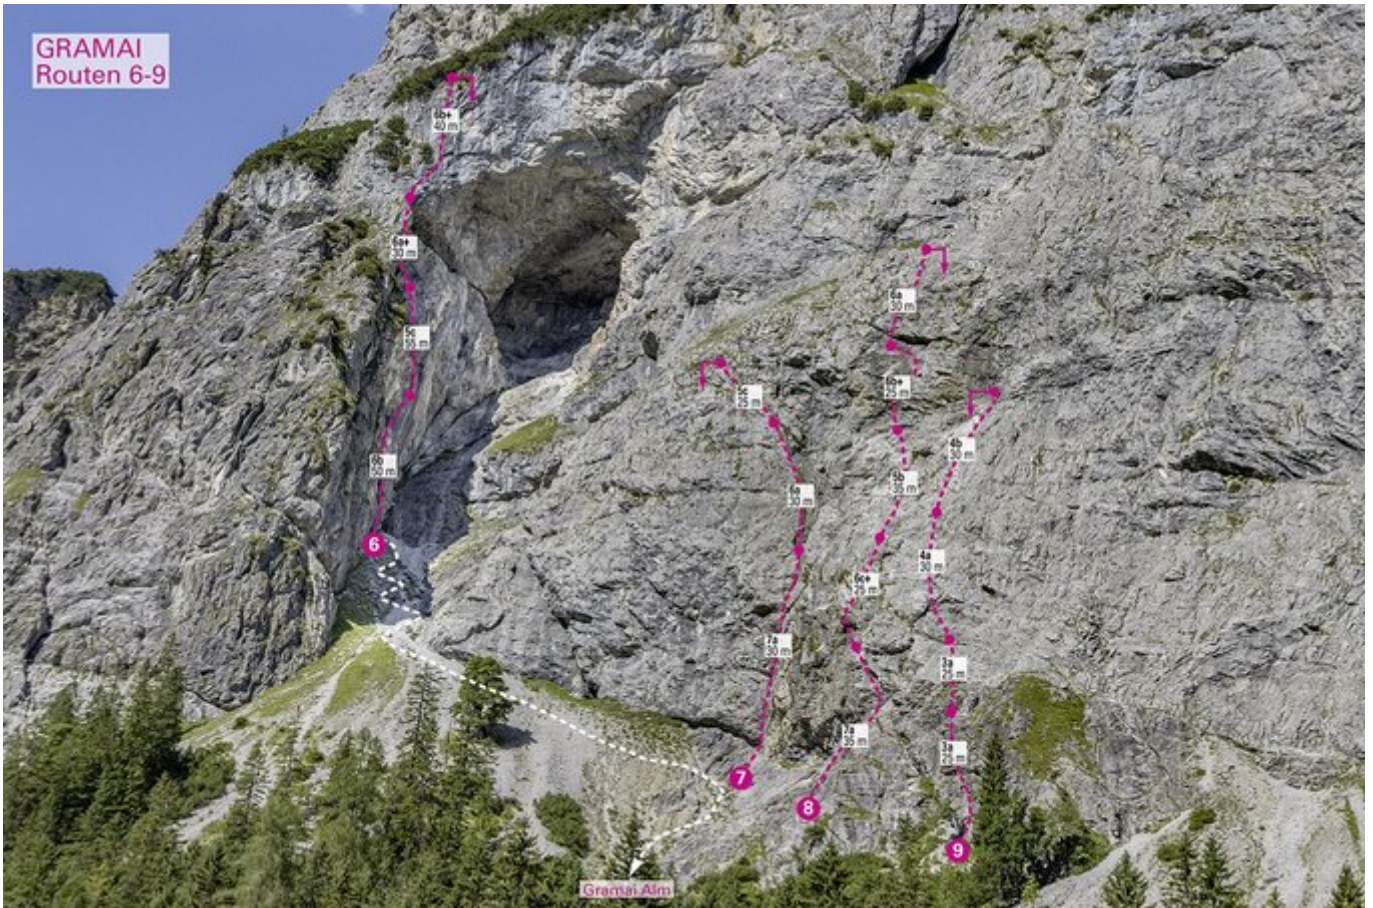

ACHENSEE - GRAMAI SEKTOR GRAMAI ROUTEN 6-9

ZUSTIEGSZEIT
18 min - 20 min

Nr.	Name	Grad	Länge
6	Ein starkes Duo	6b+	175 m
7	Verschneidung AT	7a	85 m
8	Whiskey in the Jar	7a	150 m
9	Lost Elysiön	4b	110 m

Climbers Paradise Tirol

Das größte Kletterportal Tirols bietet euch tausende Routen in 14 Regionen, gratis Topos in Druckqualität und aktuelle Infos rund ums Thema Klettern.

Eine solche Vielfalt an verschiedensten Klettermöglichkeiten aller Schwierigkeitsgrade findet man selten auf so engem Raum. Zudem findet ihr Unterkunftsvorschläge für jede Geldtasche.

© Climbers Paradise Tirol 2023

Alle Inhalte sind urheberrechtlich geschützt.

Mit Unterstützung von Bund, Land und Europäischer Union

Die Topos auf der Webseite stehen kostenfrei zur Verfügung.

Ein Großteil der Foto-Topos wurden im Rahmen von einem Förderprojekt produziert.