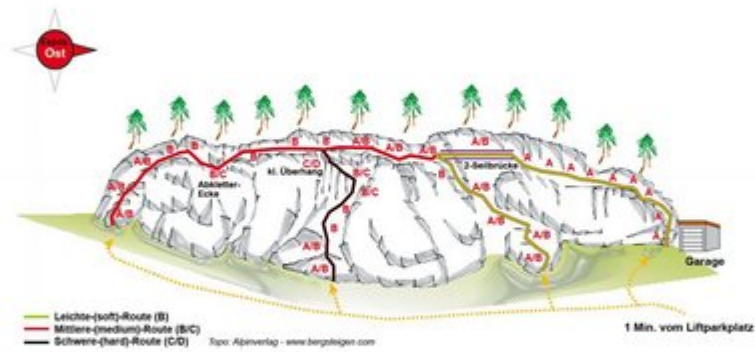

ACHENSEE KLETTERSTEIG CHRISTLUMSIEDLUNG

ZUSTIEG

Der Übungsklettersteig ist direkt gegenüber dem "Christlum 1" Parkplatz der Hochalmliifte Christlum gelegen.

ABSTIEG

wie Zustieg

GEHZEIT ABSTIEG

30 min

Climbers Paradise Tirol

Das größte Kletterportal Tirols bietet euch tausende Routen in 14 Regionen, gratis Topos in Druckqualität und aktuelle Infos rund ums Thema Klettern.

Eine solche Vielfalt an verschiedensten Klettermöglichkeiten aller Schwierigkeitsgrade findet man selten auf so engem Raum. Zudem findet ihr Unterkunftsvorschläge für jede Geldtasche.