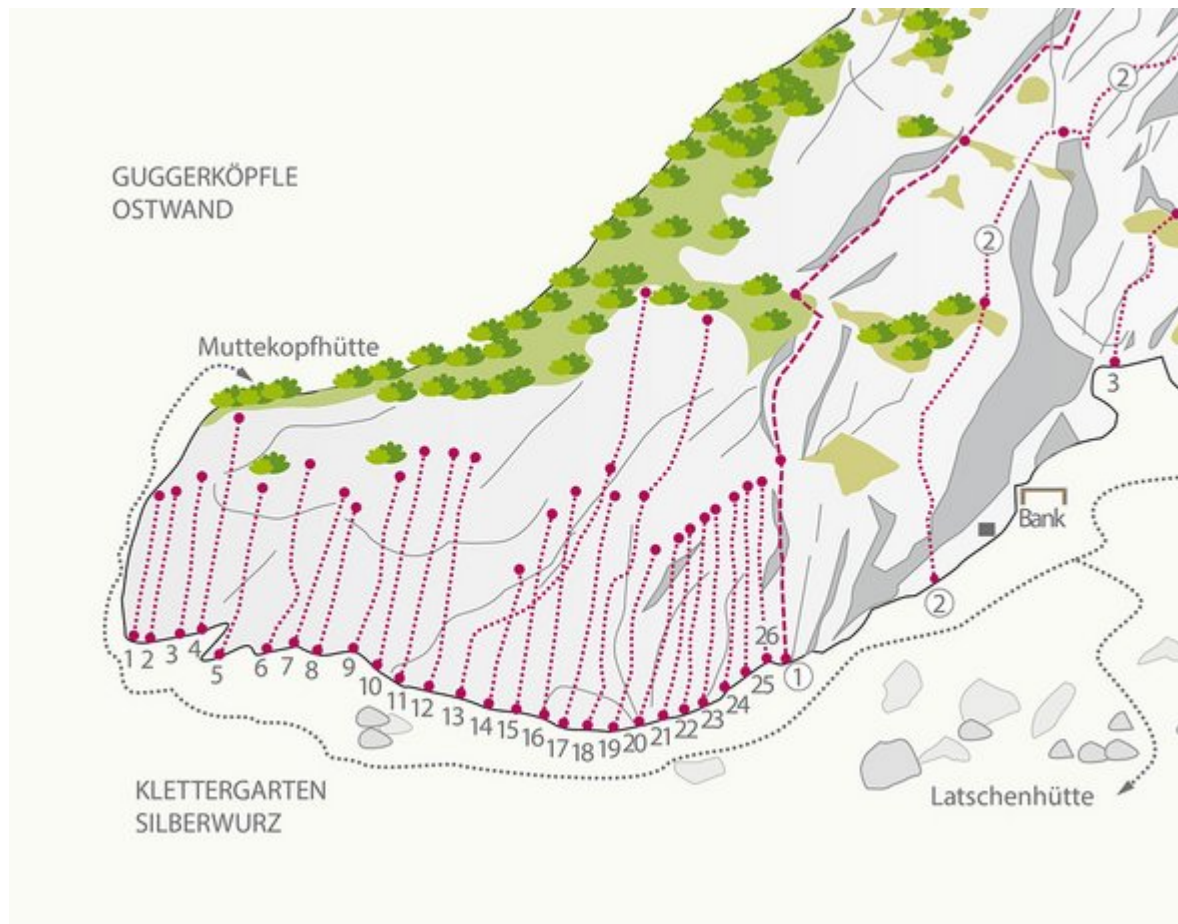

MUTTEKOPFHÜTTE / EISENHUT

Nr.	Name	Grad	Länge
1	Links außen	6b+	18.0 m
2	Nubelus	6b+	17.0 m

3	D´Verschneidung	5c+	20.0 m
4	Buoux	6a	19.0 m
5	An der Kante	7a/7b	18.0 m
6	Transylvania	7a	17.0 m
7	Happy Birthday Henkel	6b	16.0 m
8	Blutige Finger	7a	17.0 m
9	Surprise	6a+	17.0 m
10	Gaudimax	7c	18.0 m
11	Frozen Fritz	6c	17.0 m
12	Twist and shout	6c	17.0 m
13	Heidi	5a	18.0 m
14	Ironman	6a	21.0 m
15	Via Eva	5b	21.0 m
16	Cordula	6a+	23.0 m
17	Die schöne Prinzessin	6b	22.0 m
18	Des Kaisers Bart	6c+	22.0 m

MUTTEKOPFHÜTTE / RAMMSTEIN

Nr.	Name	Grad	Länge
1	Links 2 3 4	6c	30.0 m
2	Bestrafe mich	6c+	30.0 m

3	Du Hast	6b	25.0 m
4	Ohne dich	7a	28.0 m
5	Stein um Stein	6c	20.0 m
6	Rammstein	7c	32.0 m
7	Dalai Lama	6c	18.0 m

MUTTEKOPFHÜTTE / TEUFELSKRALLE

Nr.	Name	Grad	Länge
1	Der Bauch	5a	20.0 m
2	Via Daniela	4c	20.0 m

3	Black Beauty	4b	20.0 m
4	Via Nini	4c	20.0 m
5	Via Helga	3c	20.0 m
6	Ein Prinz	4c	20.0 m
7	Lisi the Landlady	3c	20.0 m
8	Via Kerstin	4a	20.0 m

MUTTEKOPFHÜTTE / SILBERWURZ

Nr.	Name	Grad	Länge
1	Pfeffer	5c	15.0 m
2	Schote	5c	15.0 m

3	Chili	6a	15.0 m
4	Anis	5b	25.0 m
5	Safran	5c+	20.0 m
6	Rauke	5a	20.0 m
7	Senf	3c	20.0 m
8	Kren	4a	20.0 m
9	Ysop	4c	20.0 m
10	Asand	4b	20.0 m
11	Ingwer	5b	20.0 m
12	Kresse	4c	25.0 m
13	Südwind (1.Sl. von zwei)	4c	50.0 m
14	Perilla	5a	12.0 m
15	Oregano	5b	20.0 m
16	Mohn	5b+	20.0 m
17	Gagel	5a+	20.0 m
18	Schweizerkas 1. Sl. (von zwei))	5b+	45.0 m
19	Indigo	5b	25.0 m
20	Rosa	5c	25.0 m
21	Lilla	5c	25.0 m
22	Weiß	6a+	25.0 m
23	Gelb	5c	30.0 m
24	Blau	6b	30.0 m
25	Grün	6a	30.0 m