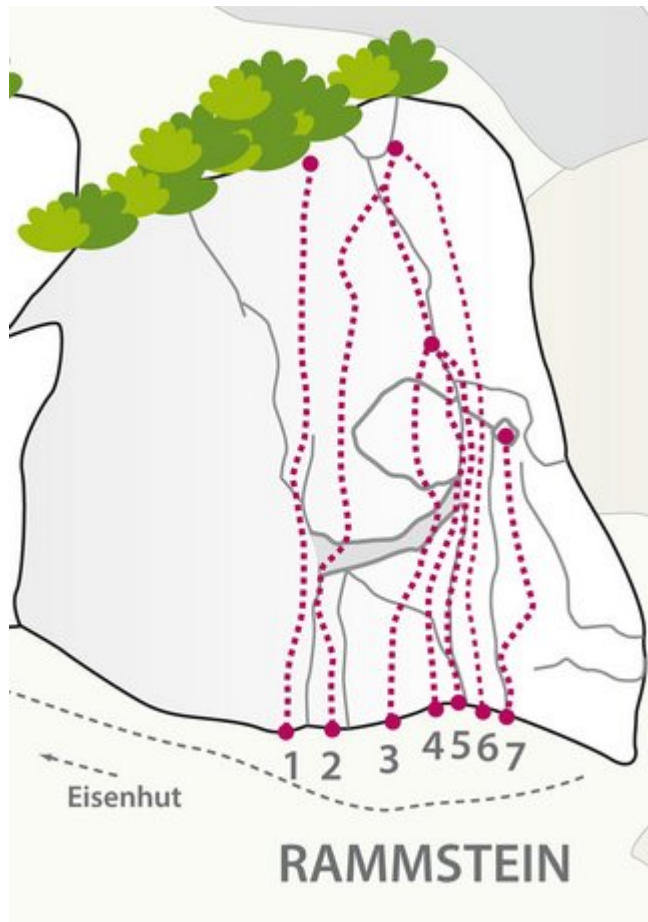

MUTTEKOPFHÜTTE / RAMMSTEIN

Nr.	Name	Grad	Länge
1	Links 2 3 4	6c	30.0 m
2	Bestrafe mich	6c+	30.0 m