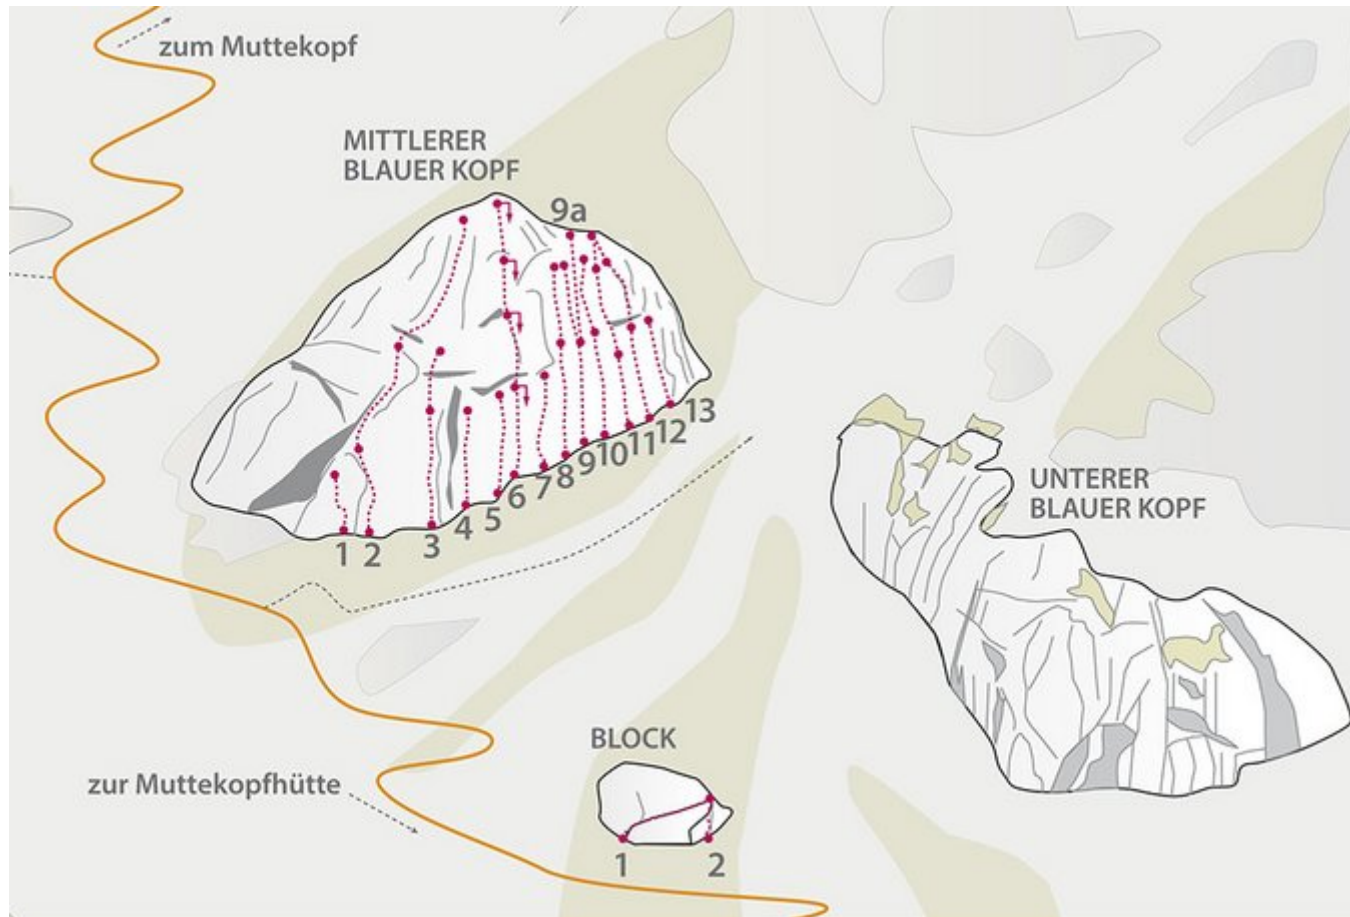

MUTTEKOPFHÜTTE / SILBERWURZ

Nr.	Name	Grad	Länge
1	Pfeffer	5c	15.0 m
2	Schote	5c	15.0 m

3	Chili	6a	15.0 m
4	Anis	5b	25.0 m
5	Safran	5c+	20.0 m
6	Rauke	5a	20.0 m
7	Senf	3c	20.0 m
8	Kren	4a	20.0 m
9	Ysop	4c	20.0 m
10	Asand	4b	20.0 m
11	Ingwer	5b	20.0 m
12	Kresse	4c	25.0 m
13	Südwind (1.Sl. von zwei)	4c	50.0 m
14	Perilla	5a	12.0 m
15	Oregano	5b	20.0 m
16	Mohn	5b+	20.0 m
17	Gagel	5a+	20.0 m
18	Schweizerkas 1. Sl. (von zwei))	5b+	45.0 m
19	Indigo	5b	25.0 m
20	Rosa	5c	25.0 m
21	Lilla	5c	25.0 m
22	Weiß	6a+	25.0 m
23	Gelb	5c	30.0 m
24	Blau	6b	30.0 m
25	Grün	6a	30.0 m

26

Rot

6a

30.0 m

MUTTEKOPFHÜTTE / SCHAFSKOPF

Nr.	Name	Grad	Länge
1	Normaler Schafsteig	3b	20.0 m
2	Muttlwagen	3a	20.0 m

3	Achtung Baby	4c	25.0 m
4	Onkel Ben´s	5a	25.0 m
5	Scharnitz Wind	6a+	30.0 m
6	Meine Tomate	5b	30.0 m
7	Twist of fate 1. Sl. (von zwei)	5b	45.0 m
8	Marie	5a	15.0 m
9	Lisa	4b	15.0 m
10	Die Schuppe 1. Sl. (von zwei)	4b	45.0 m
11	Solaranlage	5c+	20.0 m
12	Ragtime	5b	20.0 m
13	Via Omlette 1. Sl. (von zwei)	3c	40.0 m

MITTLERER BLAUER KOPF

Nr.	Name	Grad	Länge
1	Koralle	5b+	20.0 m
2	Pfingstrose 1. Sl. (von drei)	6a	25.0 m

3	Zitterspiel 1. Sl. (von zwei)	6b	30.0 m
4	Ghostwalker	7a	30.0 m
5	Roter Chili	6c	25.0 m
6	Dunkelblau 1. Sl. (von Vier)	6a+	25.0 m
7	Anemone	5b	20.0 m
8	Ötztalblick 1. Sl. (von zwei)	6c+	30.0 m
9	River of Dreams 1. Sl. (von zwei)	5c	39.0 m
10	Edelweiss Highway 1. Sl. (von zwei)	6b	30.0 m
11	Tentakel 1. Sl. (von drei)	5a	20.0 m
12	Baby 1. Sl. (von drei)	4a	25.0 m
13	Qualle	4b	25.0 m

MUTTEKOPFHÜTTE / BLOCK

Nr.	Name	Grad	Länge
1	Luftikus	7c	12.0 m
2	Hexi	6b	8.0 m

Climbers Paradise Tirol

Das größte Kletterportal Tirols bietet euch tausende Routen in 14 Regionen, gratis Topos in Druckqualität und aktuelle Infos rund ums Thema Klettern.