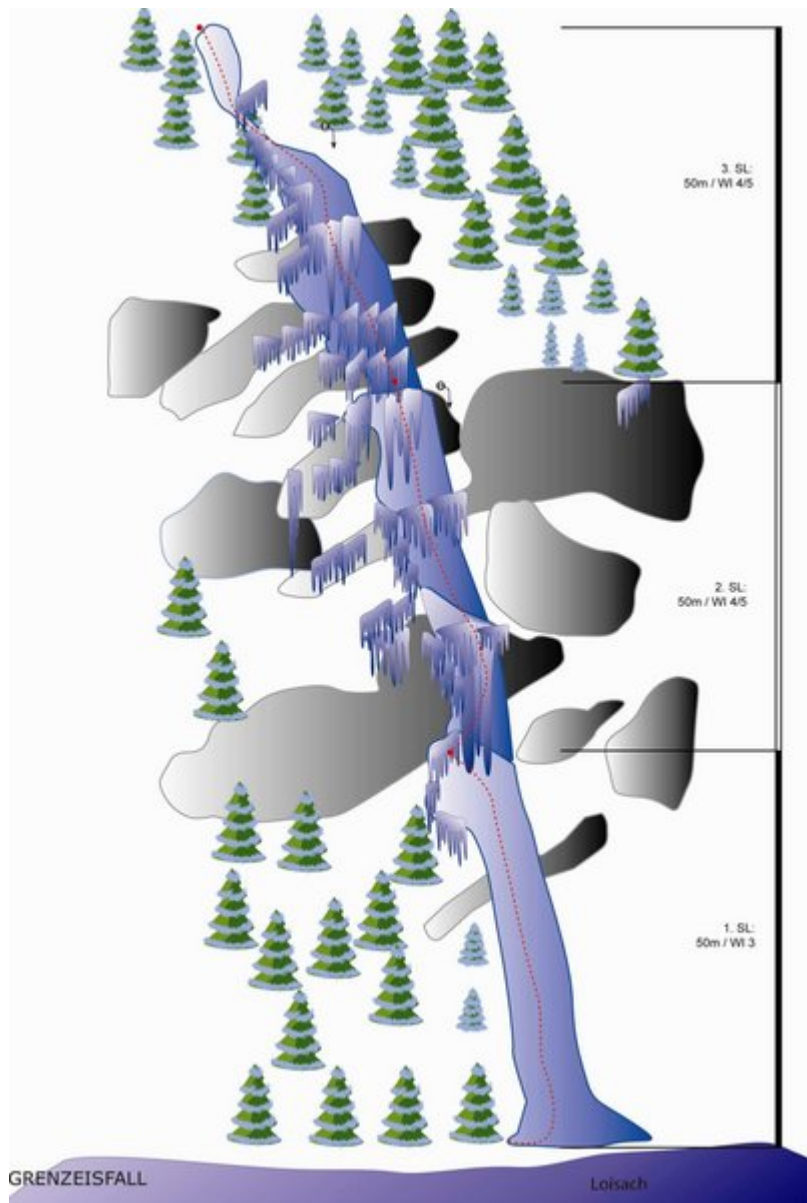

TIROLER ZUGSPITZ ARENA GRENZEISFALL

Climbers Paradise Tirol

Das größte Kletterportal Tirols bietet euch tausende Routen in 14 Regionen, gratis Topos in Druckqualität und aktuelle Infos rund ums Thema Klettern.

Die Topos auf der Webseite stehen kostenfrei zur Verfügung.

Ein Großteil der Foto-Topos wurden im Rahmen von einem Förderprojekt produziert.