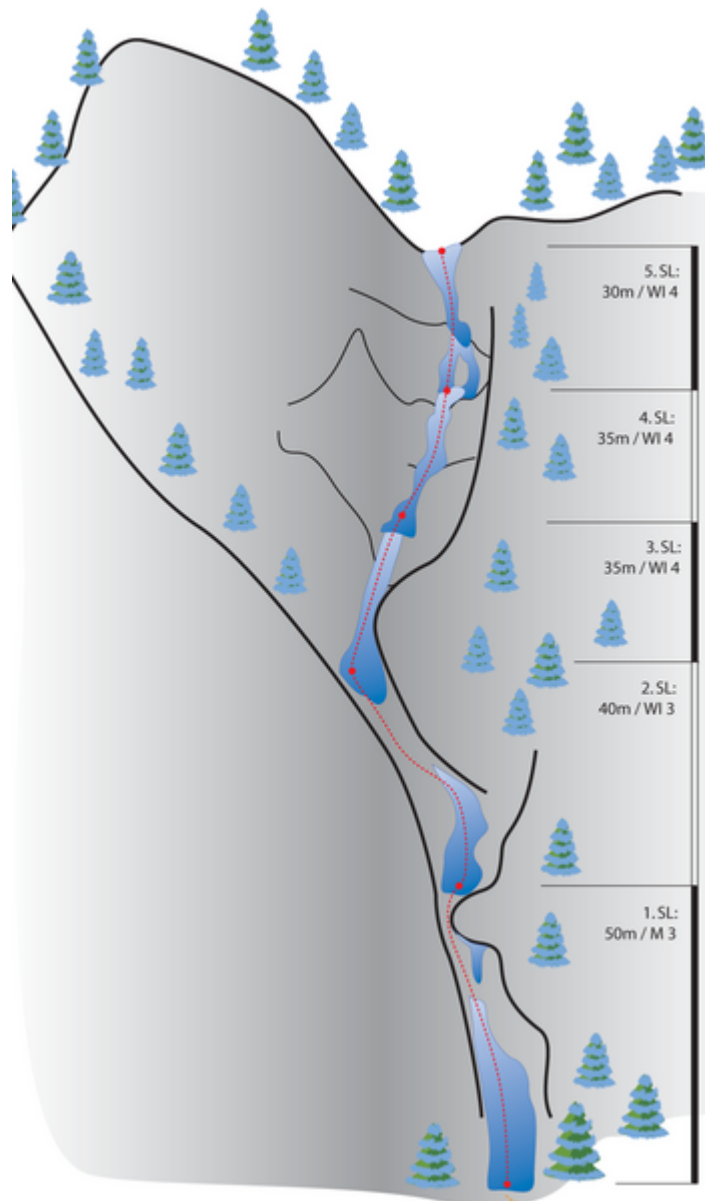

NAUDERS-TIROLER OBERLAND-KAUNERTAL ZOLLWACHGULLY

Climbers Paradise Tirol

Das größte Kletterportal Tirols bietet euch tausende Routen in 14 Regionen, gratis Topos in Druckqualität und aktuelle Infos rund ums Thema Klettern.

Die Topos auf der Webseite stehen kostenfrei zur Verfügung.

Ein Großteil der Foto-Topos wurden im Rahmen von einem Förderprojekt produziert.