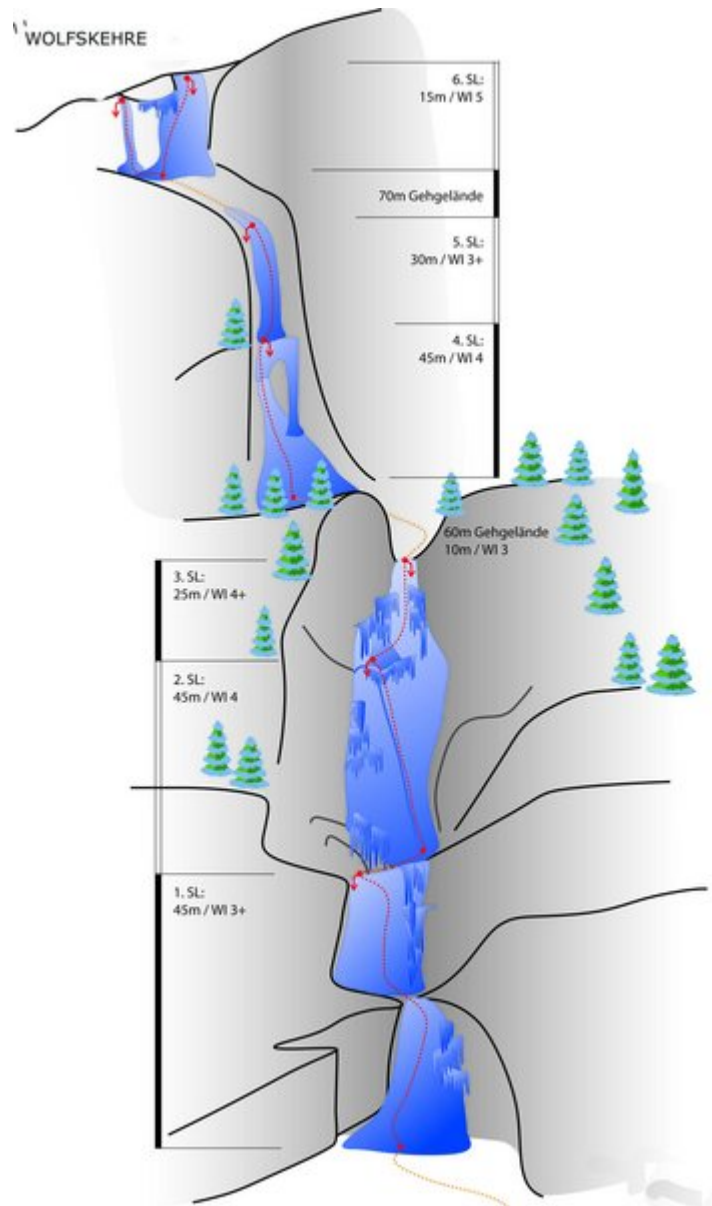

NAUDERS-TIROLER OBERLAND-KAUNERTAL WOLFSKEHR | KAUNERTAL

Climbers Paradise Tirol

Das größte Kletterportal Tirols bietet euch tausende Routen in 14 Regionen, gratis Topos in Druckqualität und aktuelle Infos rund ums Thema Klettern.

Die Topos auf der Webseite stehen kostenfrei zur Verfügung.

Ein Großteil der Foto-Topos wurden im Rahmen von einem Förderprojekt produziert.