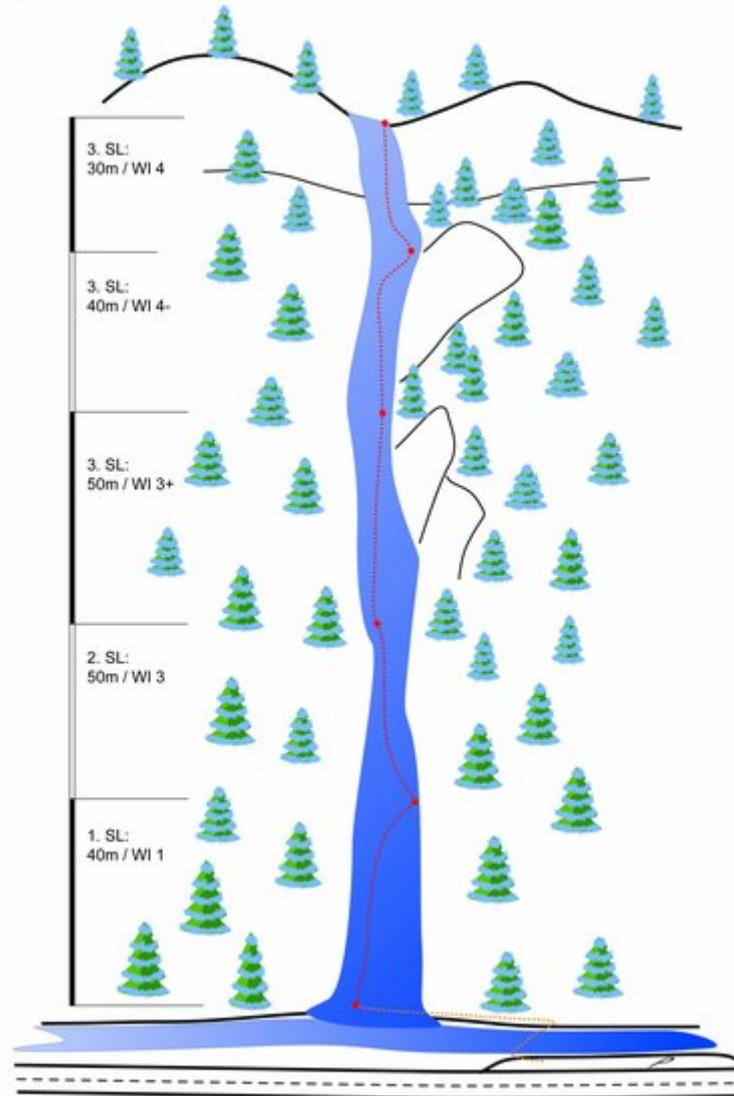

NAUDERS-TIROLER OBERLAND-KAUNERTAL
SAGMÜHLFALL | KAUNERTAL

Sagmühlfall

Climbers Paradise Tirol

Das größte Kletterportal Tirols bietet euch tausende Routen in 14 Regionen, gratis Topos in Druckqualität und aktuelle Infos rund ums Thema Klettern.

Die Topos auf der Webseite stehen kostenfrei zur Verfügung.

Ein Großteil der Foto-Topos wurden im Rahmen von einem Förderprojekt produziert.