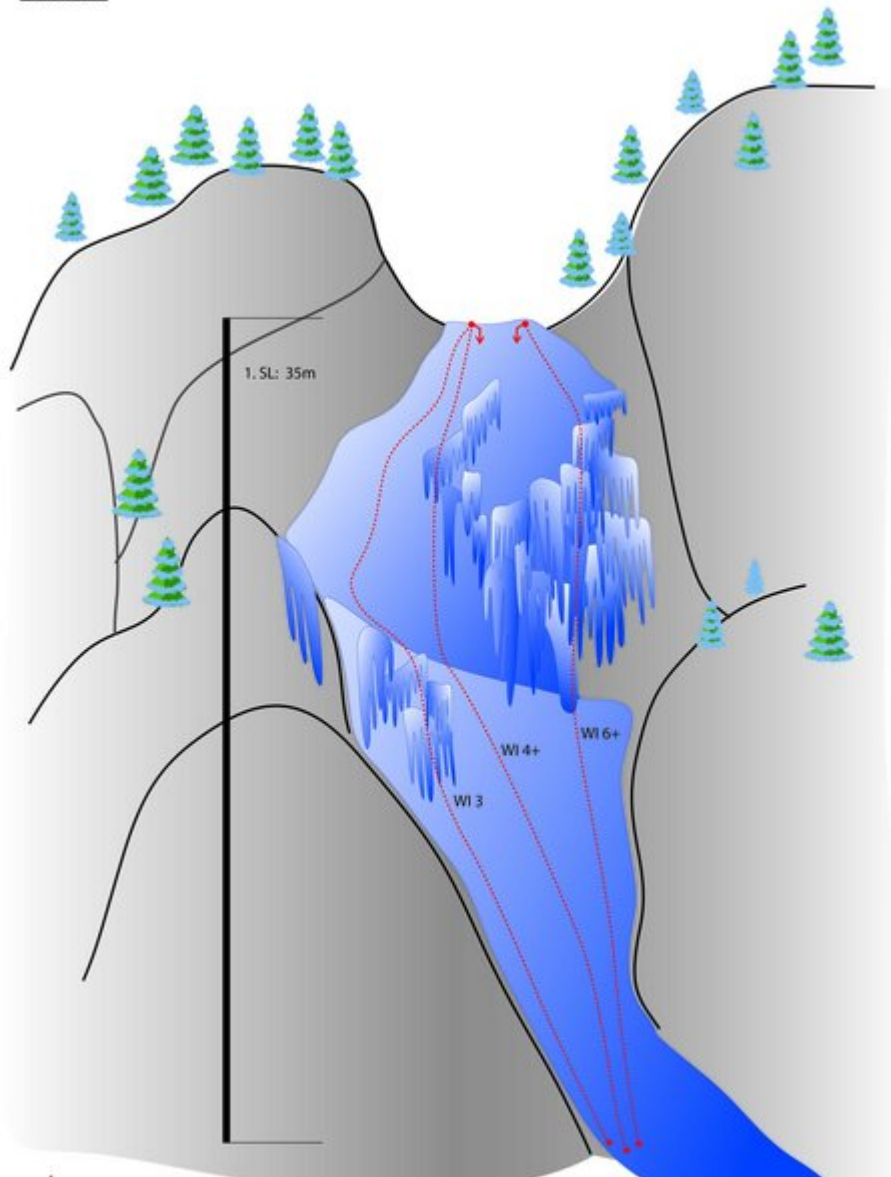

NAUDERS-TIROLER OBERLAND-KAUNERTAL MÜHLBACHFALL | KAUNERTAL

Mühlbach

Climbers Paradise Tirol

Das größte Kletterportal Tirols bietet euch tausende Routen in 14 Regionen, gratis Topos in Druckqualität und aktuelle Infos rund ums Thema Klettern.

Die Topos auf der Webseite stehen kostenfrei zur Verfügung.

Ein Großteil der Foto-Topos wurden im Rahmen von einem Förderprojekt produziert.