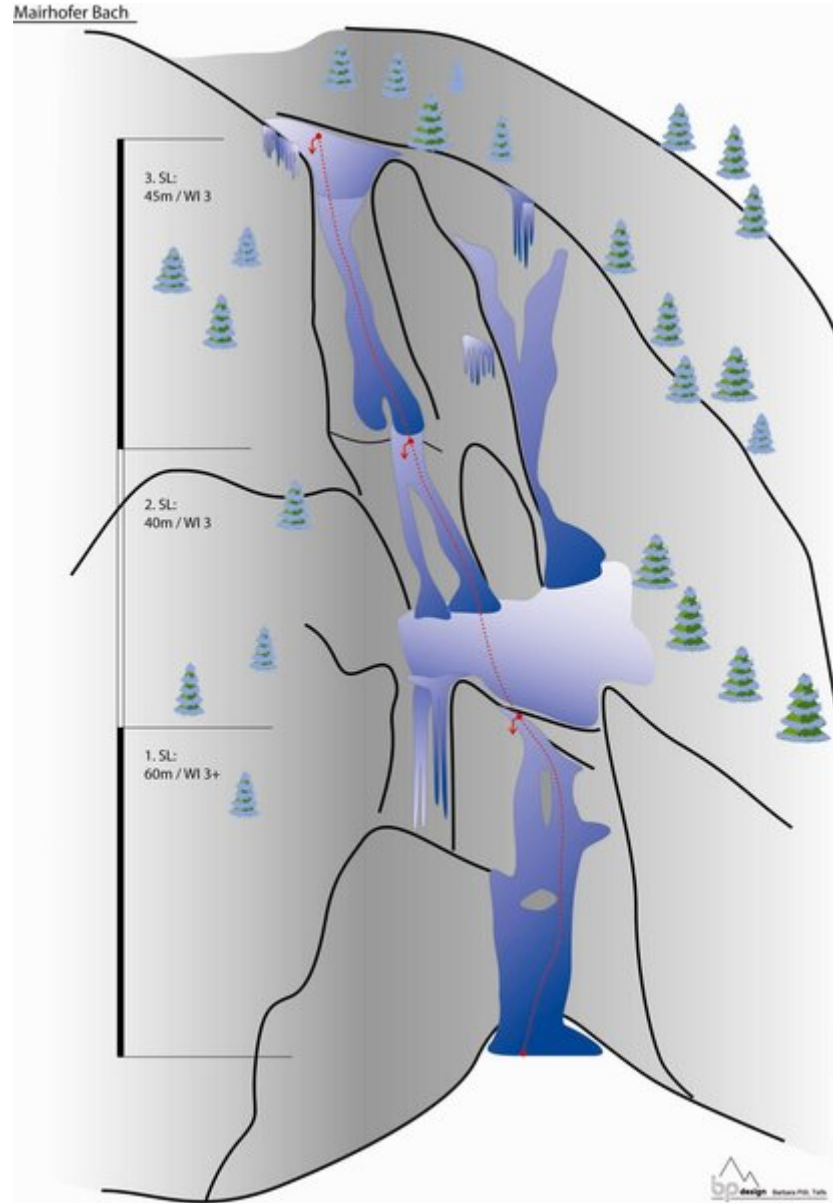

NAUDERS-TIROLER OBERLAND-KAUNERTAL
MAIERHOFER BACH | KAUNERTAL

Mairhofer Bach

Climbers Paradise Tirol

Das größte Kletterportal Tirols bietet euch tausende Routen in 14 Regionen, gratis Topos in Druckqualität und aktuelle Infos rund ums Thema Klettern.

Die Topos auf der Webseite stehen kostenfrei zur Verfügung.

Ein Großteil der Foto-Topos wurden im Rahmen von einem Förderprojekt produziert.