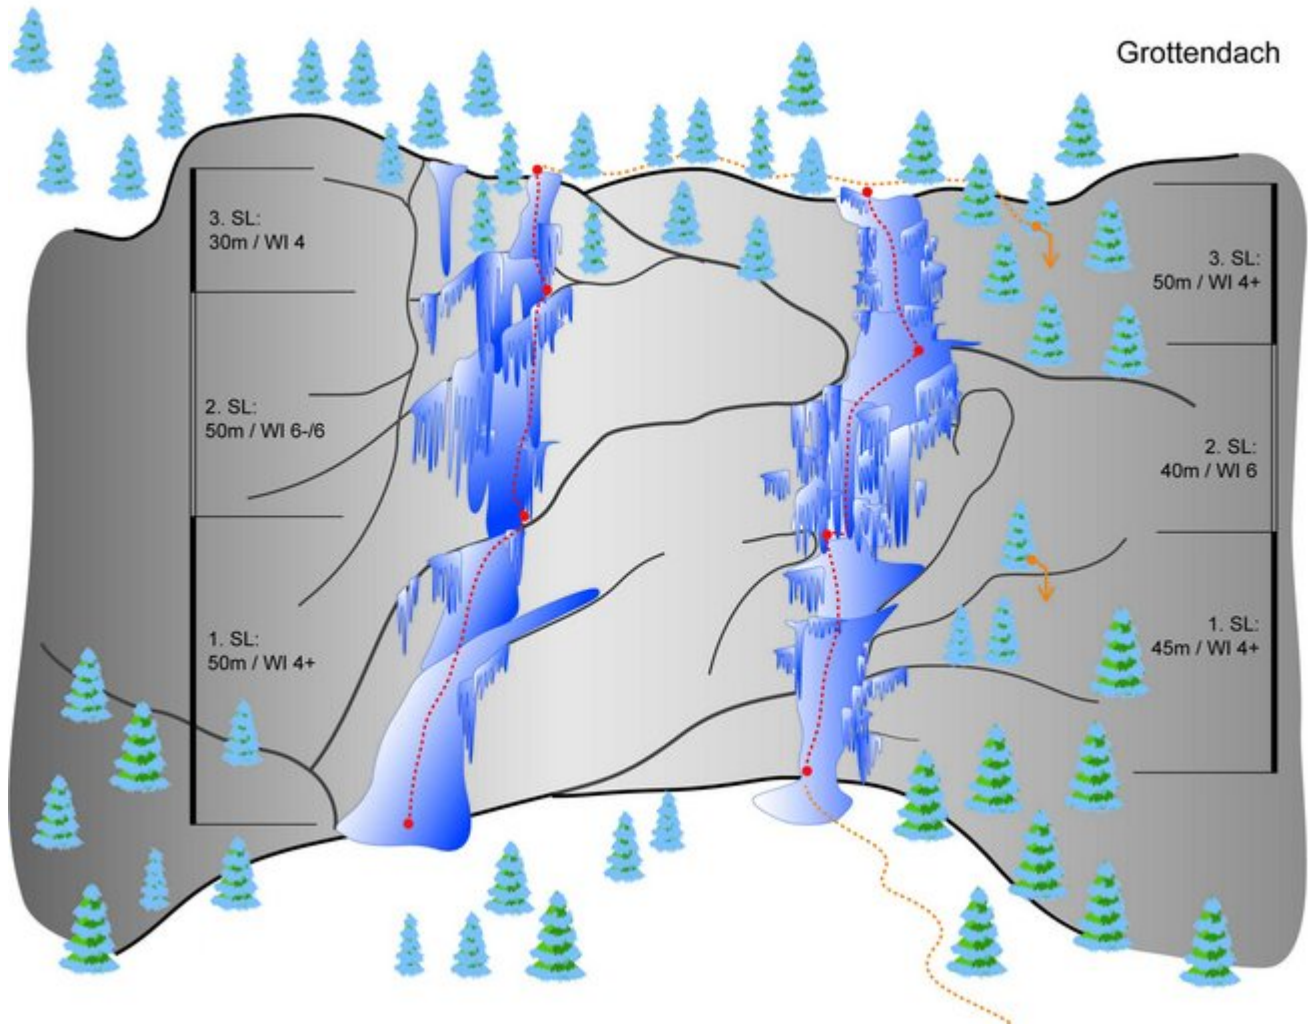

NAUDERS-TIROLER OBERLAND-KAUNERTAL GROTTENDACH | KAUNERTAL

Climbers Paradise Tirol

Das größte Kletterportal Tirols bietet euch tausende Routen in 14 Regionen, gratis Topos in Druckqualität und aktuelle Infos rund ums Thema Klettern.

Eine solche Vielfalt an verschiedensten Klettermöglichkeiten aller Schwierigkeitsgrade findet man selten auf so engem Raum. Zudem findet ihr Unterkunftsvorschläge für jede Geldtasche.

© Climbers Paradise Tirol 2023

Alle Inhalte sind urheberrechtlich geschützt.

Mit Unterstützung von Bund, Land und Europäischer Union

Die Topos auf der Webseite stehen kostenfrei zur Verfügung.

Ein Großteil der Foto-Topos wurden im Rahmen von einem Förderprojekt produziert.