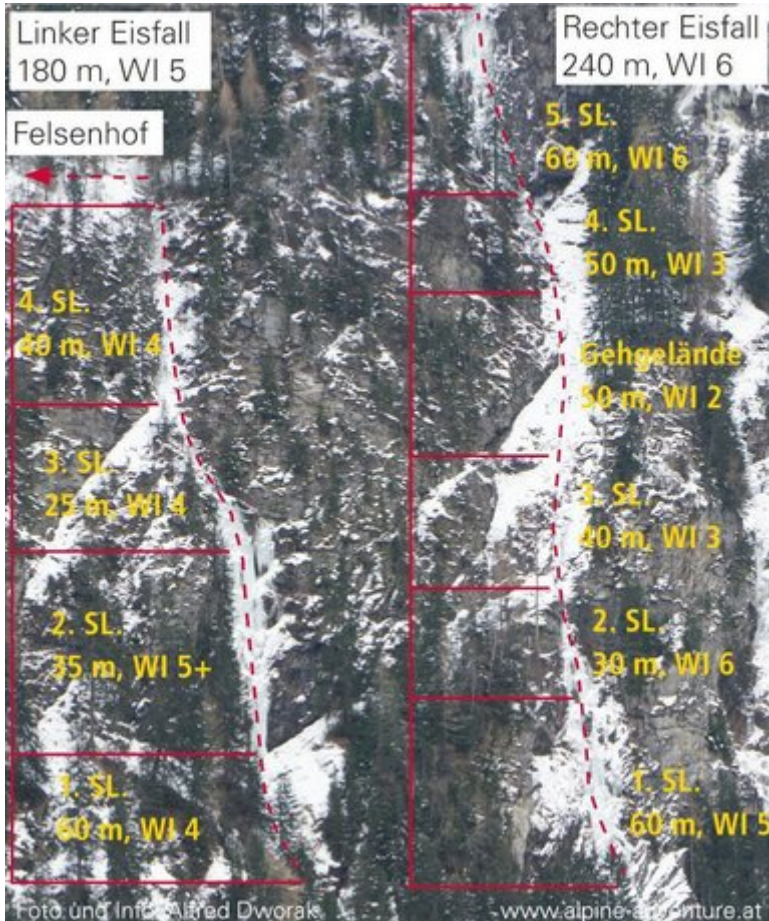

## PITZTAL - ZAUNHOF / RAUCHENBICHL SEKTOR RAUCHENBICHL

Nr.	Name	Grad	Länge
1	Rauchenbichl Linker Eisfall	WI 5	160 m 180 m
2	Rauchenbichl Rechter Eisfall	WI 6	290 m 240 m

### Climbers Paradise Tirol

Das größte Kletterportal Tirols bietet euch tausende Routen in 14 Regionen, gratis Topos in Druckqualität und aktuelle Infos rund ums Thema Klettern.

Eine solche Vielfalt an verschiedensten Klettermöglichkeiten aller Schwierigkeitsgrade findet man selten auf so engem Raum. Zudem findet ihr Unterkunftsvorschläge für jede Geldtasche.