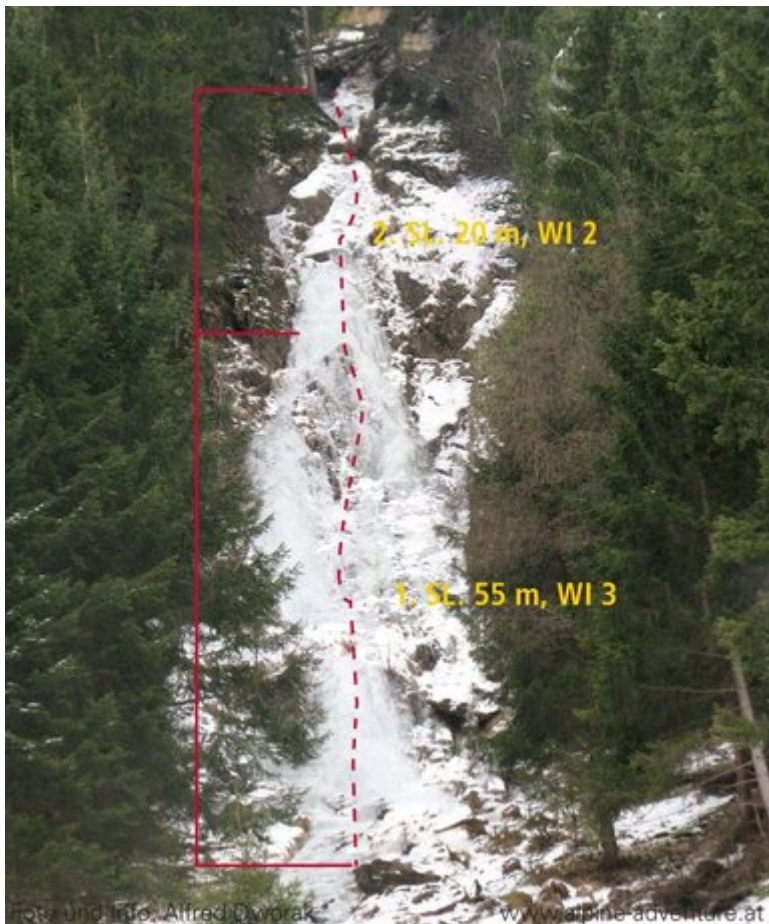

PITZTAL
WIESLE / WIESLE A

WIESLE A

| Nr. | Name | Grad | Länge |
|-----|----------|------|-----------|
| 1 | Wiesle A | WI 3 | 75 m 75 m |

Climbers Paradise Tirol

Das größte Kletterportal Tirols bietet euch tausende Routen in 14 Regionen, gratis Topos in Druckqualität und aktuelle Infos rund ums Thema Klettern.