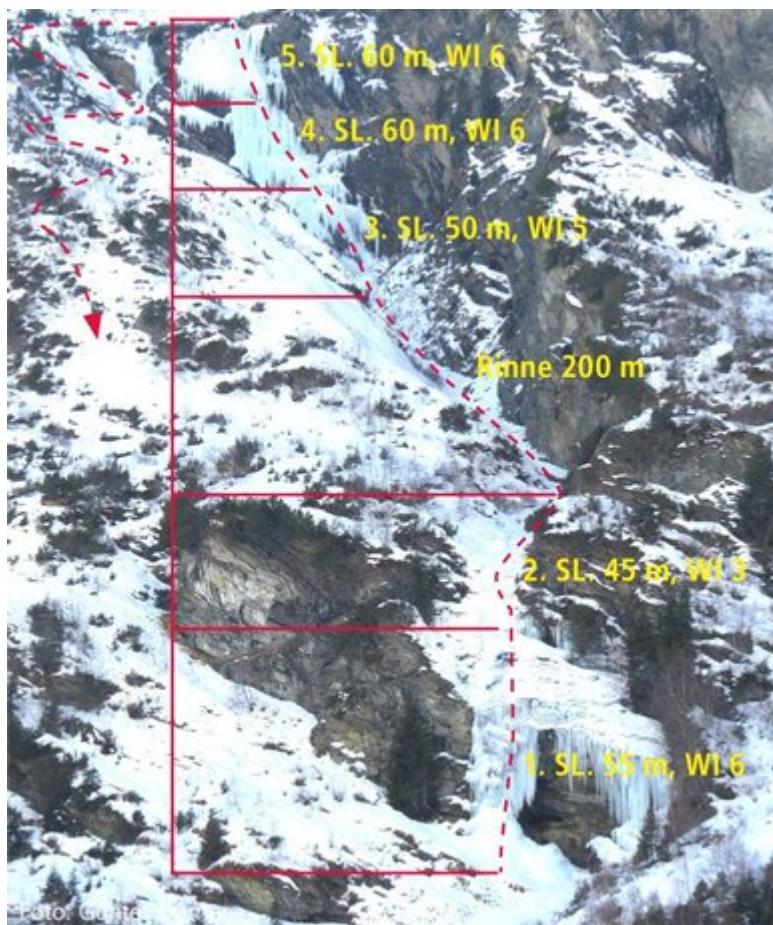

MONSTERLINE

Nr.	Name	Grad	Länge
	Monsterline	WI 6	270 m

Climbers Paradise Tirol

Das größte Kletterportal Tirols bietet euch tausende Routen in 14 Regionen, gratis Topos in Druckqualität und aktuelle Infos rund ums Thema Klettern.

Eine solche Vielfalt an verschiedensten Klettermöglichkeiten aller Schwierigkeitsgrade findet man selten auf so engem Raum. Zudem findet ihr Unterkunftsvorschläge für jede Geldtasche.

© Climbers Paradise Tirol 2023

Alle Inhalte sind urheberrechtlich geschützt.

Mit Unterstützung von Bund, Land und Europäischer Union

Die Topos auf der Webseite stehen kostenfrei zur Verfügung.

Ein Großteil der Foto-Topos wurden im Rahmen von einem Förderprojekt produziert.