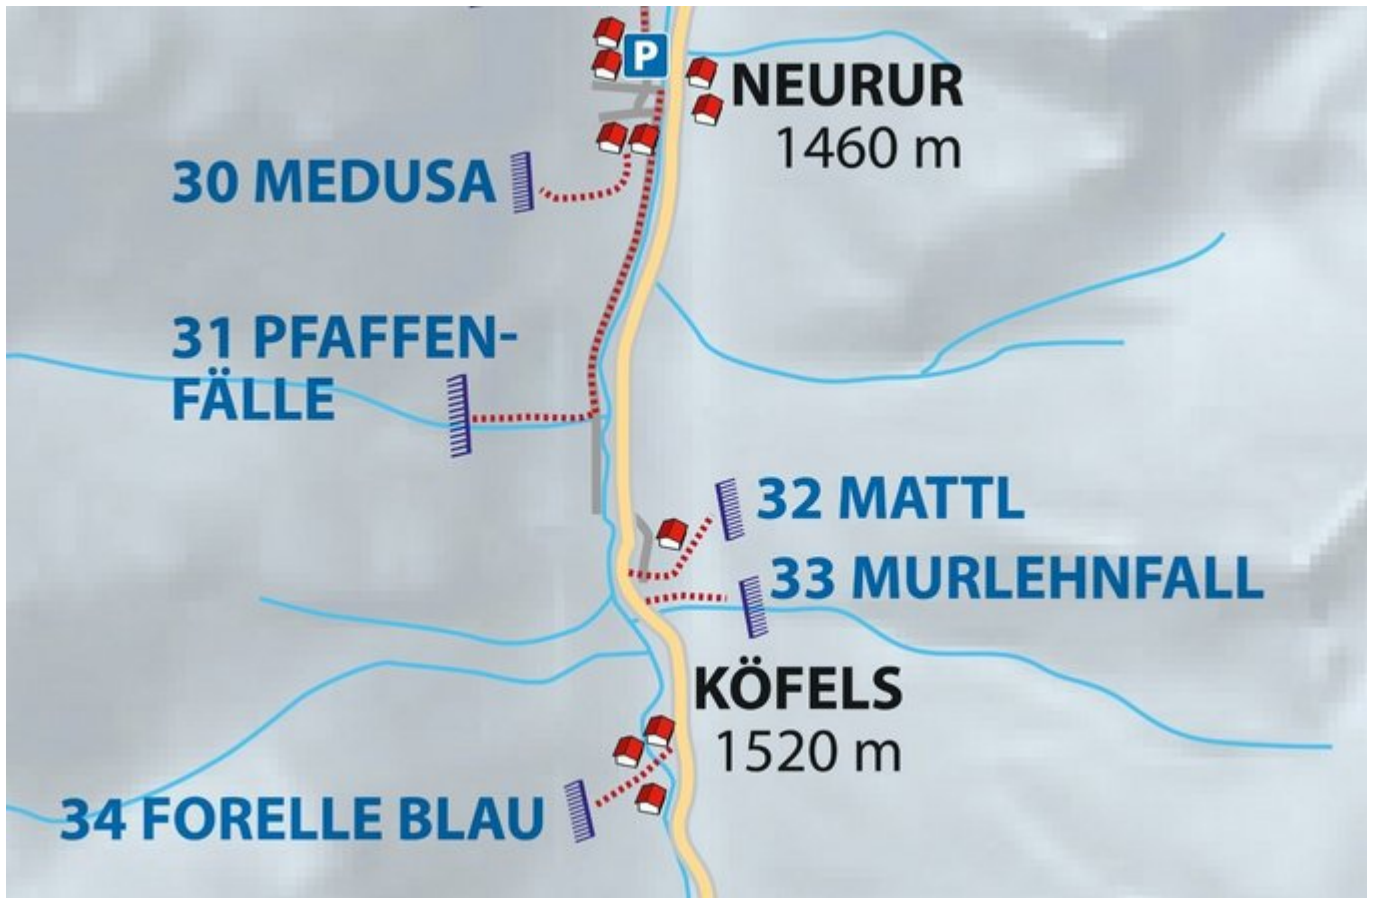

PITZTAL
TRENKWALD / MURLEHNFALL

MURLEHNFALL

Nr.	Name	Grad	Länge
	Murlehnfall	WI 5	120 m

Climbers Paradise Tirol

Das größte Kletterportal Tirols bietet euch tausende Routen in 14 Regionen, gratis Topos in Druckqualität und aktuelle Infos rund ums Thema Klettern.