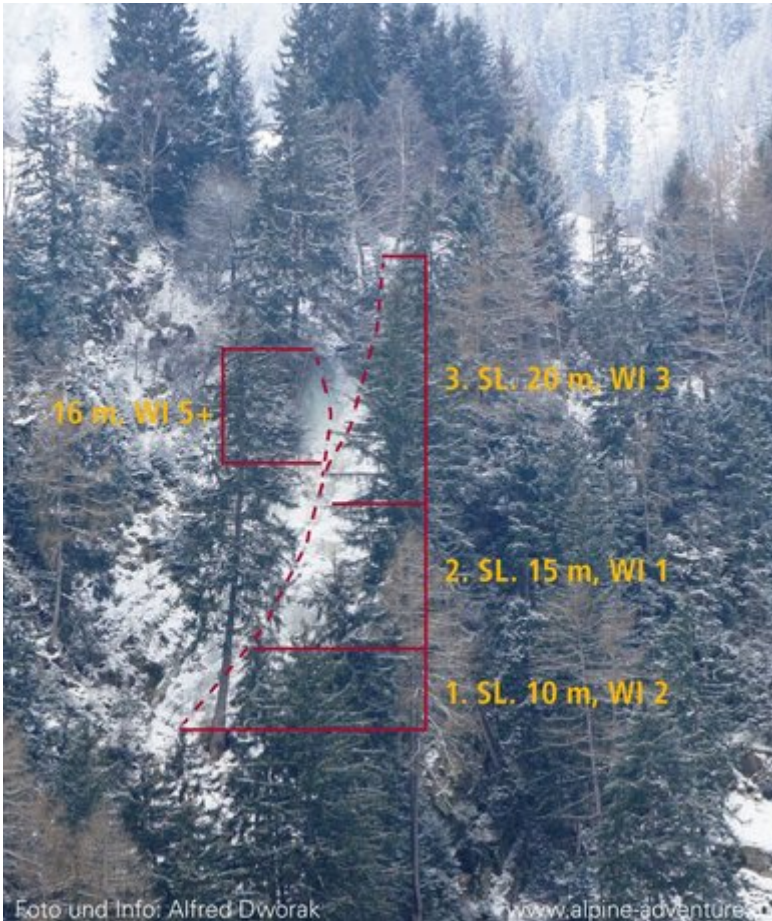

PITZTAL - GRASLEHN / SOFTY SEKTOR SOFTY

Nr.	Name	Grad	Länge
1	Softy	WI 2-5+	61 m 60 m

Climbers Paradise Tirol

Das größte Kletterportal Tirols bietet euch tausende Routen in 14 Regionen, gratis Topos in Druckqualität und aktuelle Infos rund ums Thema Klettern.