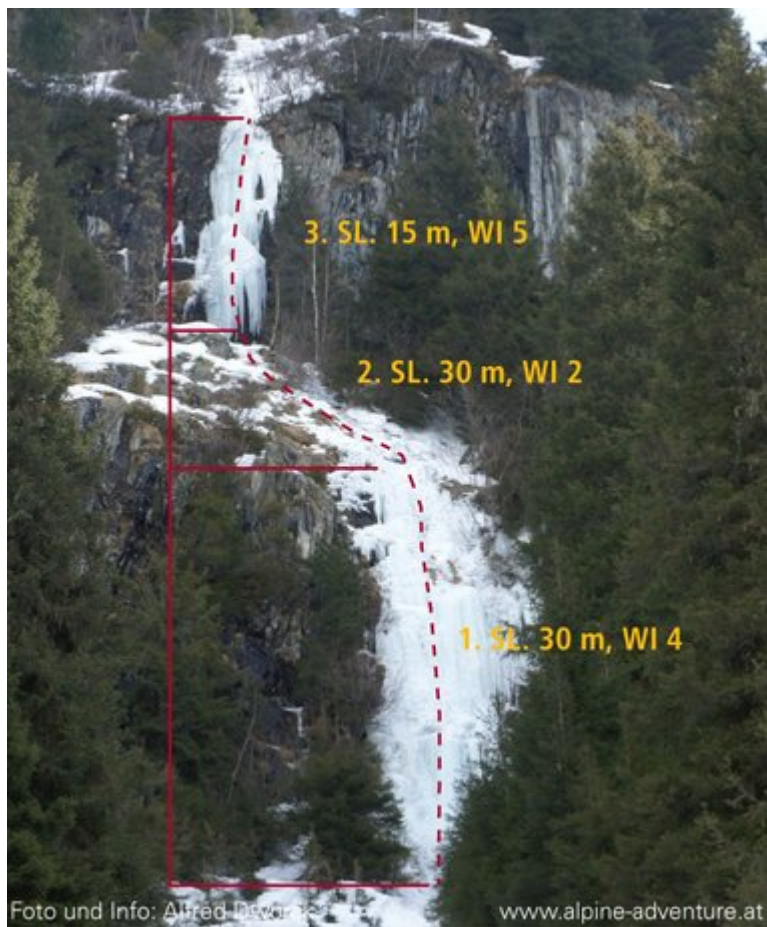

PITZTAL  
TRENKWALD / MATTL

# MATTL

---

Nr.	Name	Grad	Länge
	Matti	WI 5	75 m

---

Die Topos auf der Webseite stehen kostenfrei zur Verfügung.

Ein Großteil der Foto-Topos wurden im Rahmen von einem Förderprojekt produziert.