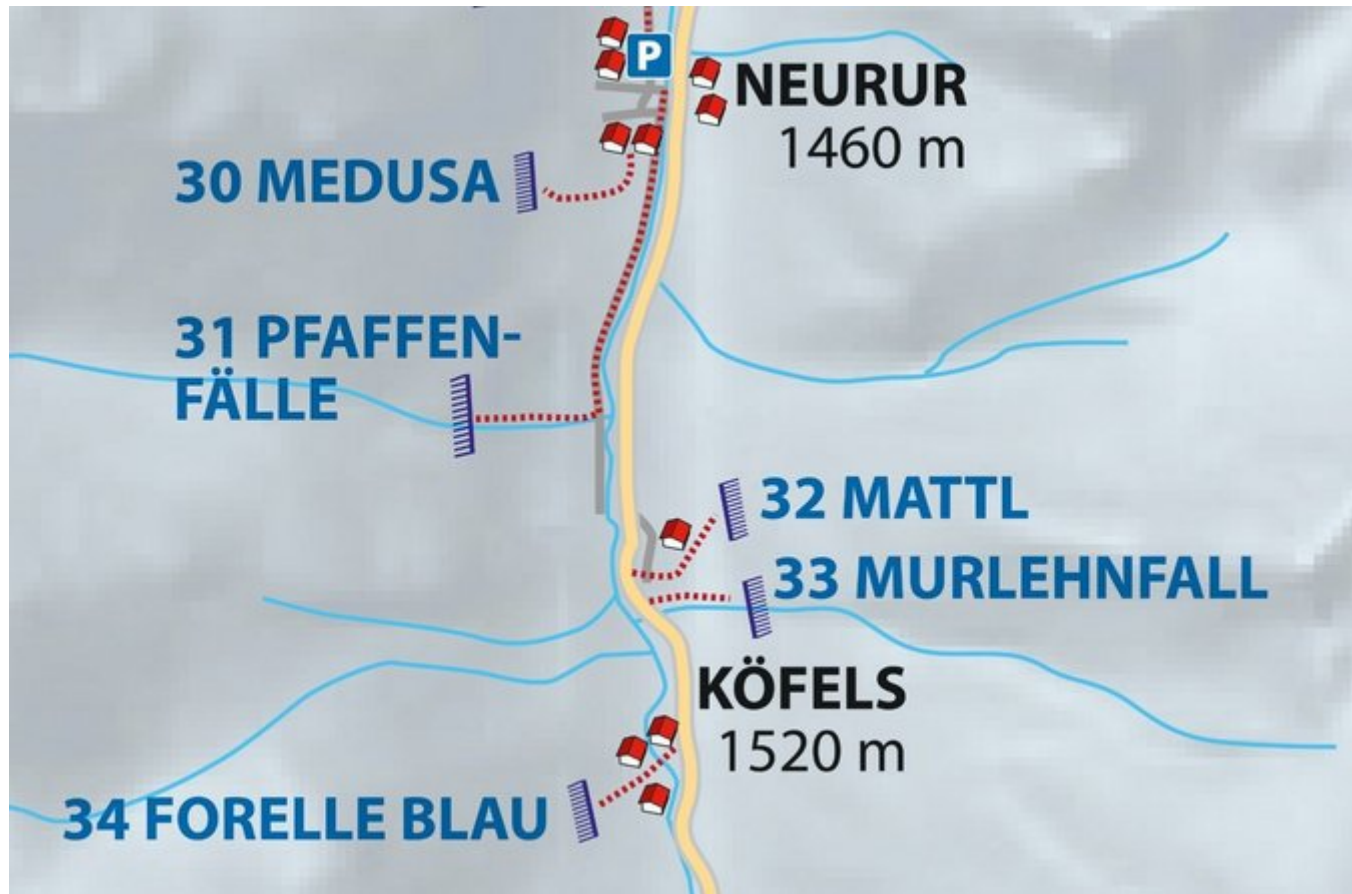

PITZTAL  
TRENKWALD / MATTL

# MATTL

---

Nr.	Name	Grad	Länge
	Matti	WI 5	75 m

---

## Climbers Paradise Tirol

Das größte Kletterportal Tirols bietet euch tausende Routen in 14 Regionen, gratis Topos in Druckqualität und aktuelle Infos rund ums Thema Klettern.

Eine solche Vielfalt an verschiedensten Klettermöglichkeiten aller Schwierigkeitsgrade findet man selten auf so engem Raum. Zudem findet ihr Unterkunfts-vorschläge für jede Geldtasche.