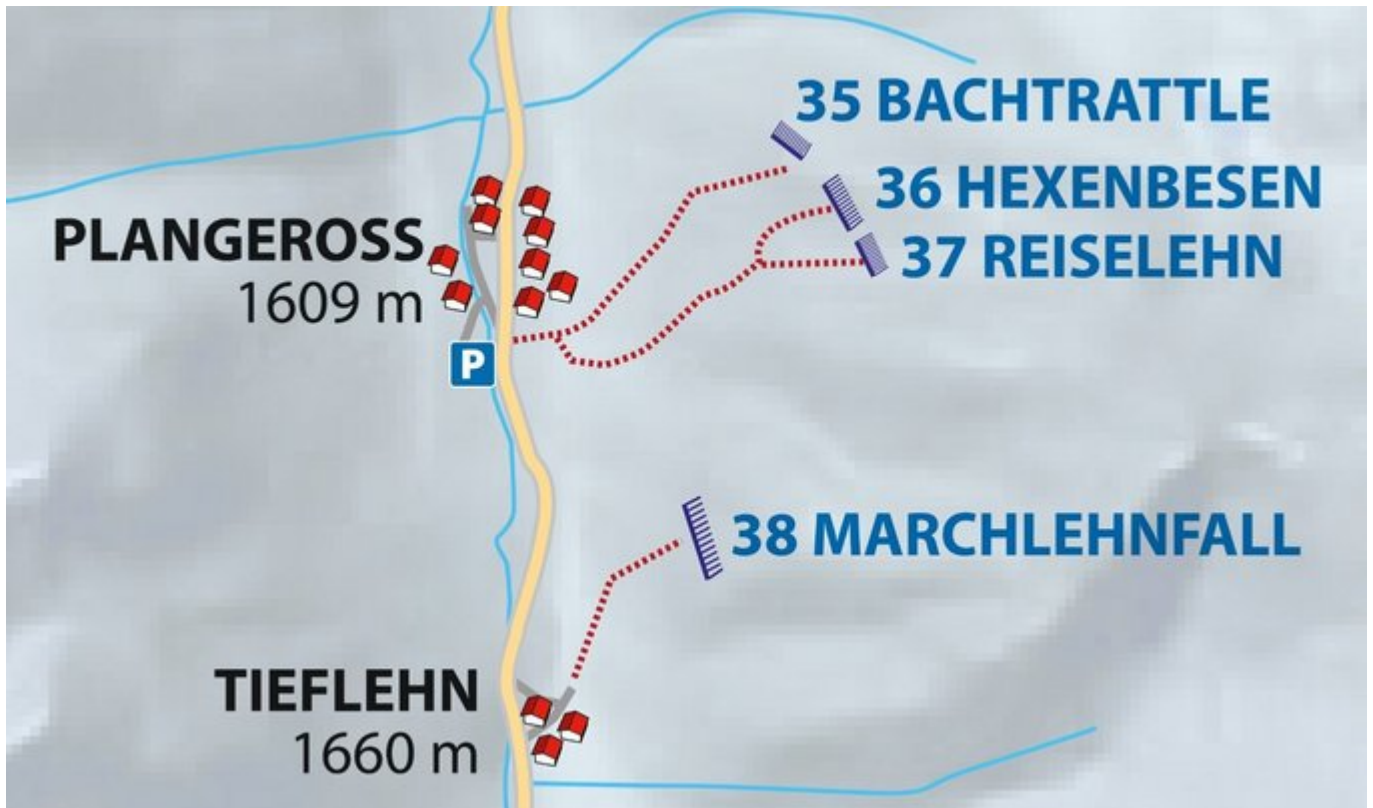

PITZTAL
TIEFLEHN / MARCHLEHNFALL

MARCHLEHNFALL

Nr.	Name	Grad	Länge
	Marchlehnfall	WI 5	95 m

Climbers Paradise Tirol

Das größte Kletterportal Tirols bietet euch tausende Routen in 14 Regionen, gratis Topos in Druckqualität und aktuelle Infos rund ums Thema Klettern.