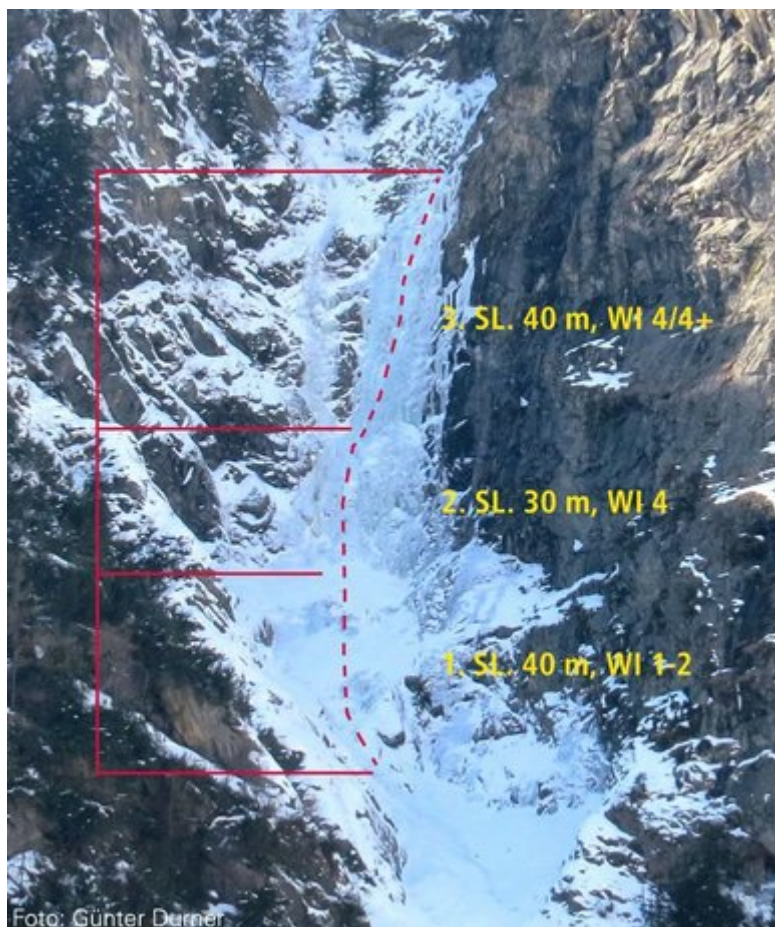

PITZTAL
SCHEIBRAND / STALLKOGELFALL

STALLKOSEL

Nr.	Name	Grad	Länge
	Stallkogel	WI 4+	110 m

Climbers Paradise Tirol

Das größte Kletterportal Tirols bietet euch tausende Routen in 14 Regionen, gratis Topos in Druckqualität und aktuelle Infos rund ums Thema Klettern.