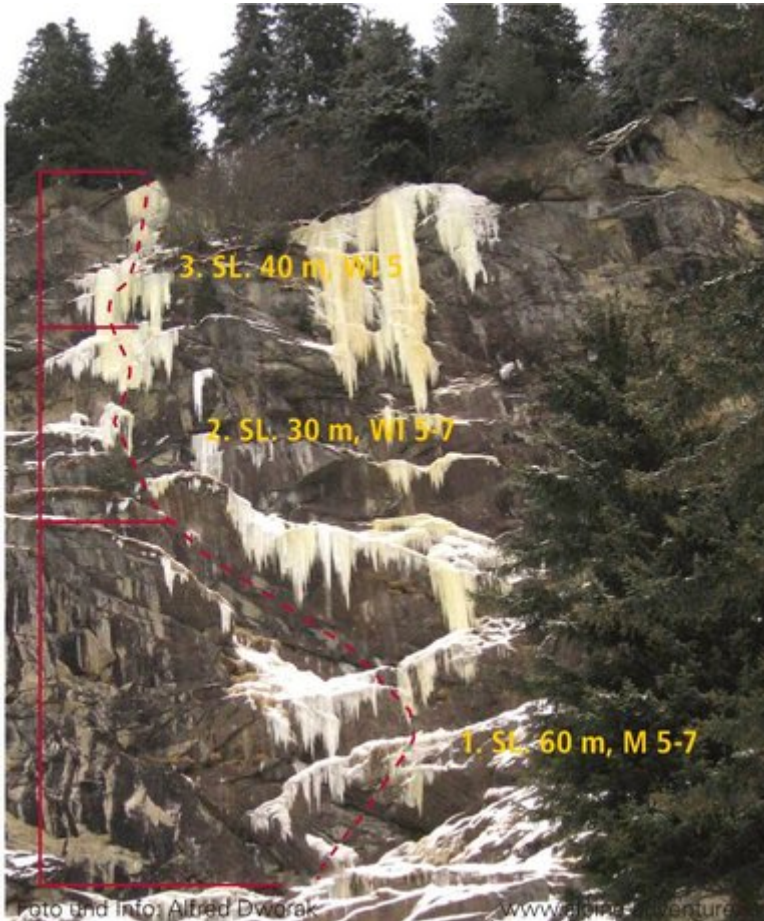

PITZTAL - SCHEIBRAND / MIXEDROUTE MAUERKÖPFLFALL SEKTOR MIXEDROUTE MAUERKÖPFLFALL

Nr.	Name	Grad	Länge
	Mixedroute Mauerköpfllfall	WI 7, M 5	130 m

Climbers Paradise Tirol

Das größte Kletterportal Tirols bietet euch tausende Routen in 14 Regionen, gratis Topos in Druckqualität und aktuelle Infos rund ums Thema Klettern.