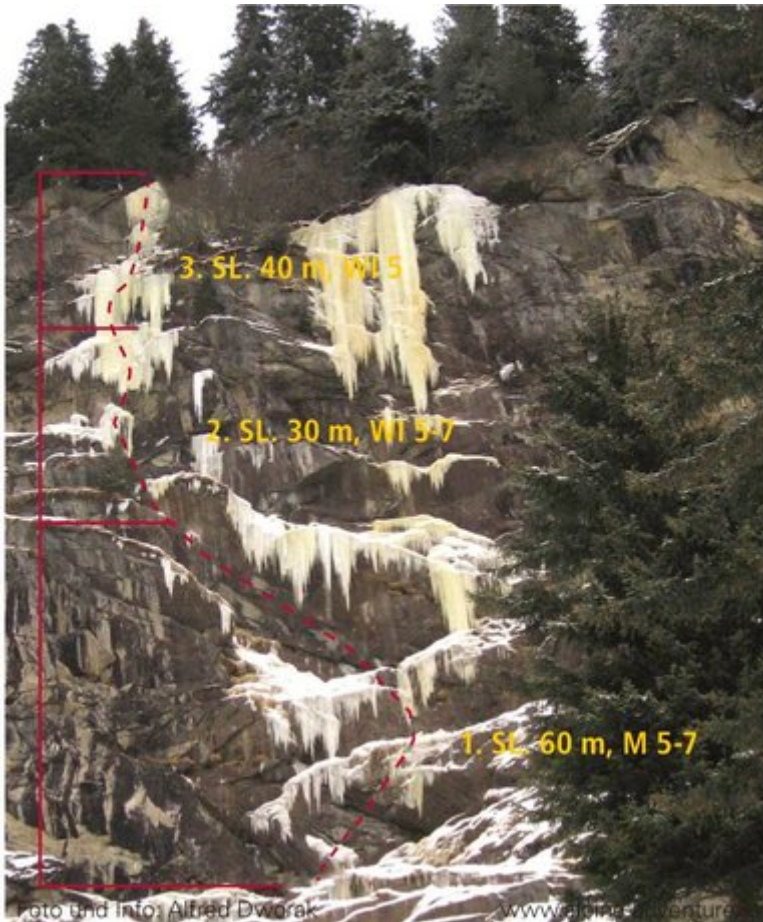

PITZTAL
SCHEIBRAND / MIXEDROUTE MAUERKÖPFLFALL

MIXEDROUTE MAUERKÖPFLFALL

Nr.	Name	Grad	Länge
	Mixedroute Mauerköpfllfall	WI 7, M 5	130 m

Climbers Paradise Tirol

Das größte Kletterportal Tirols bietet euch tausende Routen in 14 Regionen, gratis Topos in Druckqualität und aktuelle Infos rund ums Thema Klettern.

Ein Großteil der Foto-Topos wurden im Rahmen von einem Förderprojekt produziert.