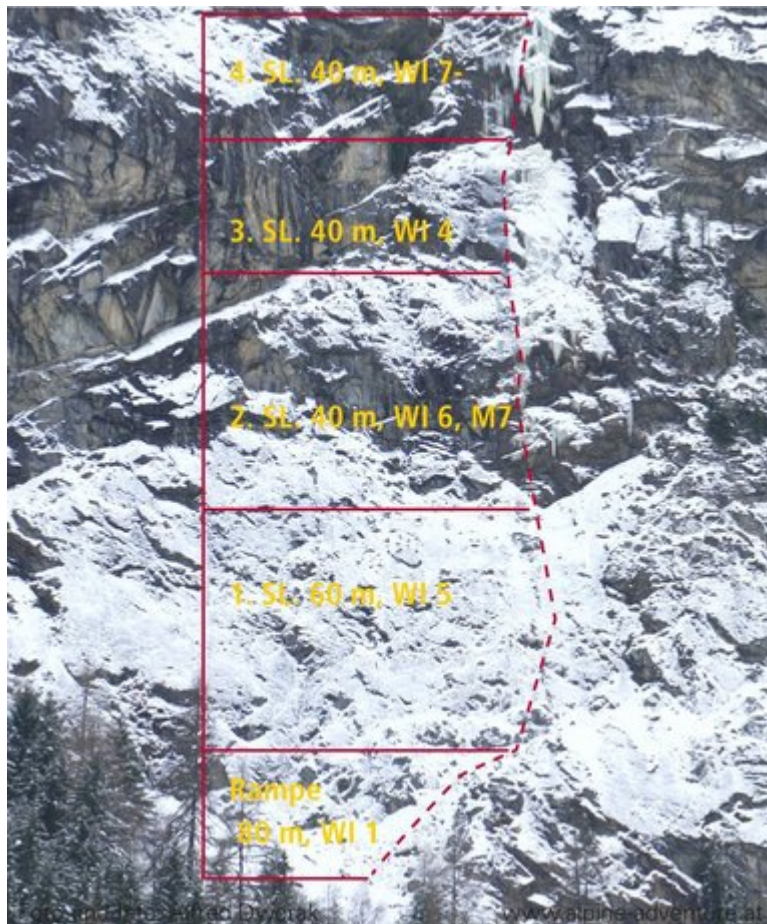

# PITZTAL - SCHEIBRAND / DAS LETZTE EINHORN SEKTOR DAS LETZTE EINHORN

**Nr.**

**Name**

**Grad**

**Länge**

## Climbers Paradise Tirol

Das größte Kletterportal Tirols bietet euch tausende Routen in 14 Regionen, gratis Topos in Druckqualität und aktuelle Infos rund ums Thema Klettern.

Eine solche Vielfalt an verschiedensten Klettermöglichkeiten aller Schwierigkeitsgrade findet man selten auf so engem Raum. Zudem findet ihr Unterkunftsvorschläge für jede Geldtasche.

Die Topos auf der Webseite stehen kostenfrei zur Verfügung.

Ein Großteil der Foto-Topos wurden im Rahmen von einem Förderprojekt produziert.