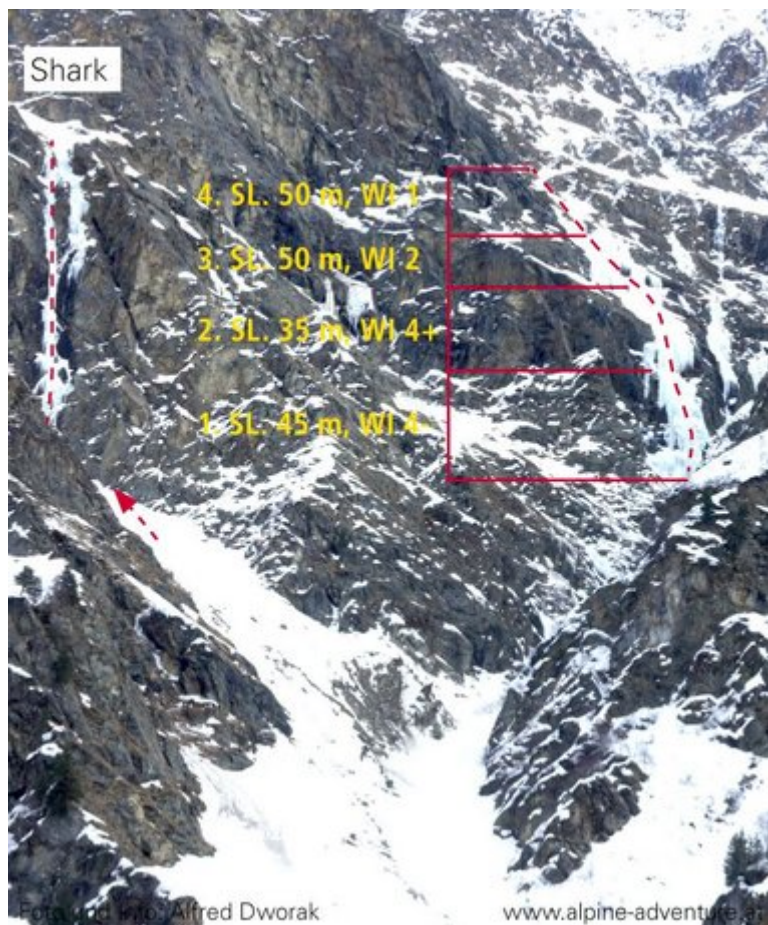

PITZTAL - PLANGEROSS / REISELEHN SEKTOR REISELEHN

Nr.	Name	Grad	Länge
	Reiselehn	WI 4+	140 m

Climbers Paradise Tirol

Das größte Kletterportal Tirols bietet euch tausende Routen in 14 Regionen, gratis Topos in Druckqualität und aktuelle Infos rund ums Thema Klettern.