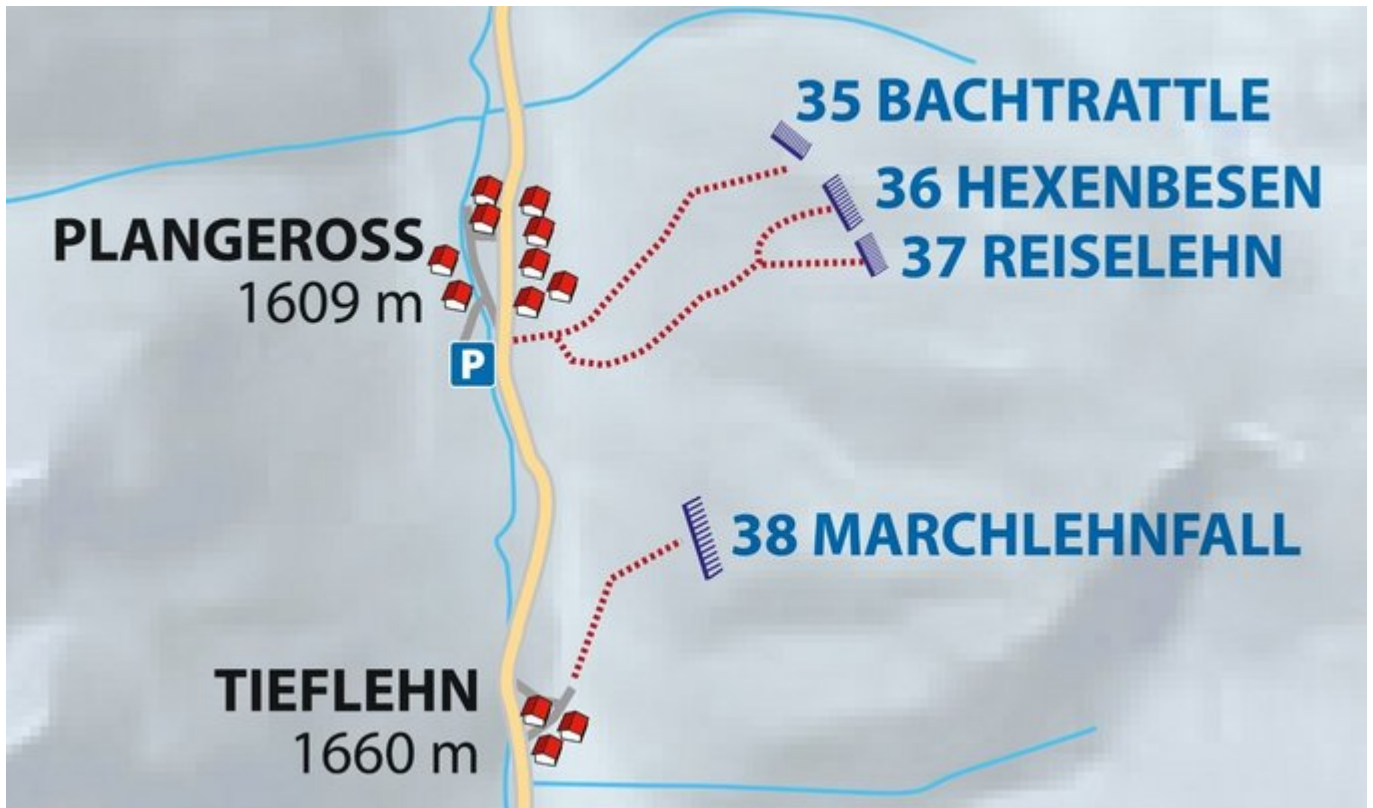

PITZTAL
PLANGEROSS / REISELEHN

REISELEHN

| Nr. | Name | Grad | Länge |
|-----|-----------|-------|-------|
| | Reiselehn | WI 4+ | 140 m |

Climbers Paradise Tirol

Das größte Kletterportal Tirols bietet euch tausende Routen in 14 Regionen, gratis Topos in Druckqualität und aktuelle Infos rund ums Thema Klettern.