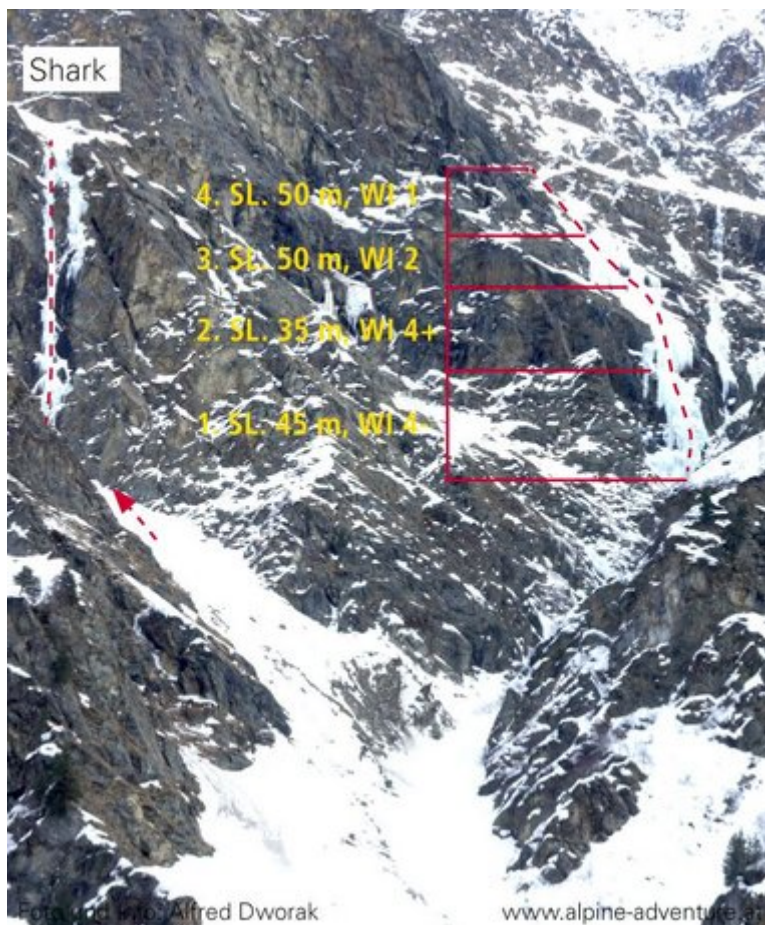

PITZTAL
PLANGEROSS / REISELEHN

REISELEHN

| Nr. | Name | Grad | Länge |
|-----|-----------|-------|-------|
| | Reiselehn | WI 4+ | 140 m |

Climbers Paradise Tirol

Das größte Kletterportal Tirols bietet euch tausende Routen in 14 Regionen, gratis Topos in Druckqualität und aktuelle Infos rund ums Thema Klettern.