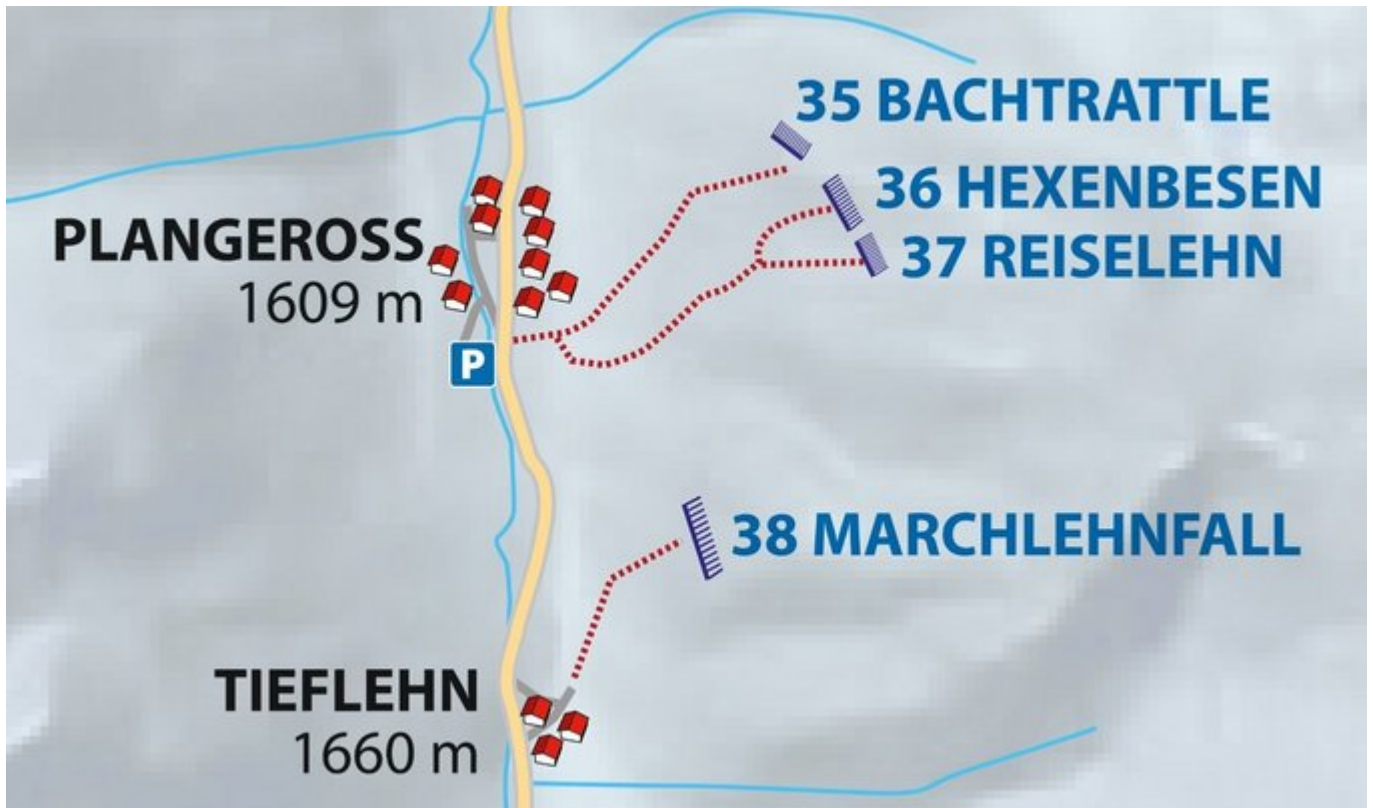

PITZTAL

# PLANGEROSS / HEXENBESEN (AUCH SHARK GENANNT)

# HEXENBESEN

---

Nr.	Name	Grad	Länge
	Hexernbesen	WI 5+, M 6	125 m

---