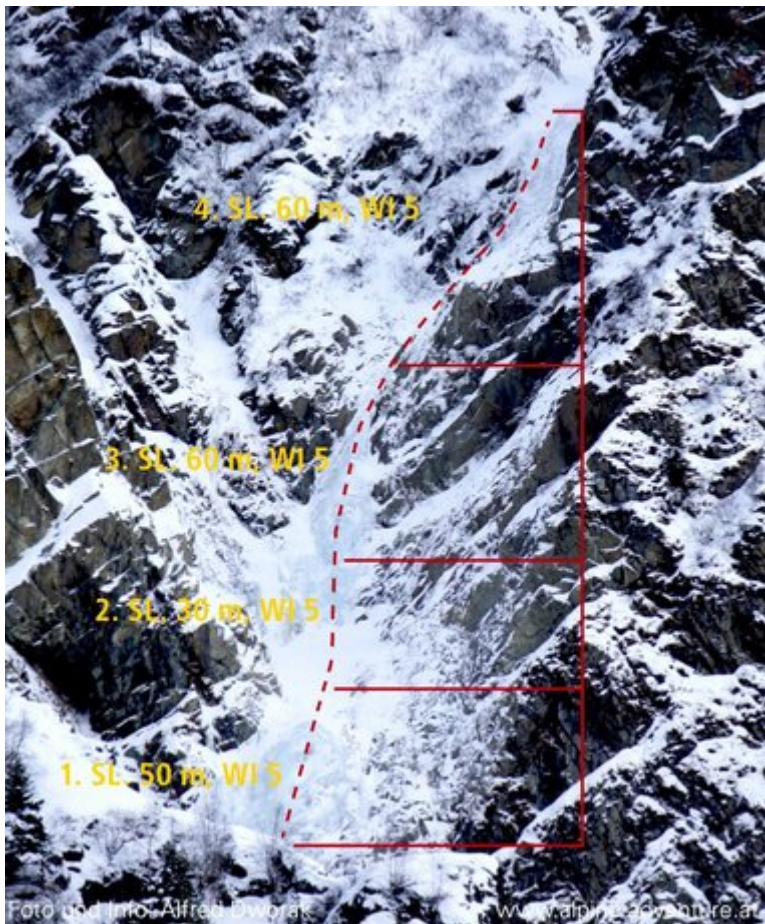

PITZTAL  
PLANGEROSS / BACHTRATTLE

# BACHTRATTLE

Nr.	Name	Grad	Länge
	Bachtrattle	WI 5	200 m