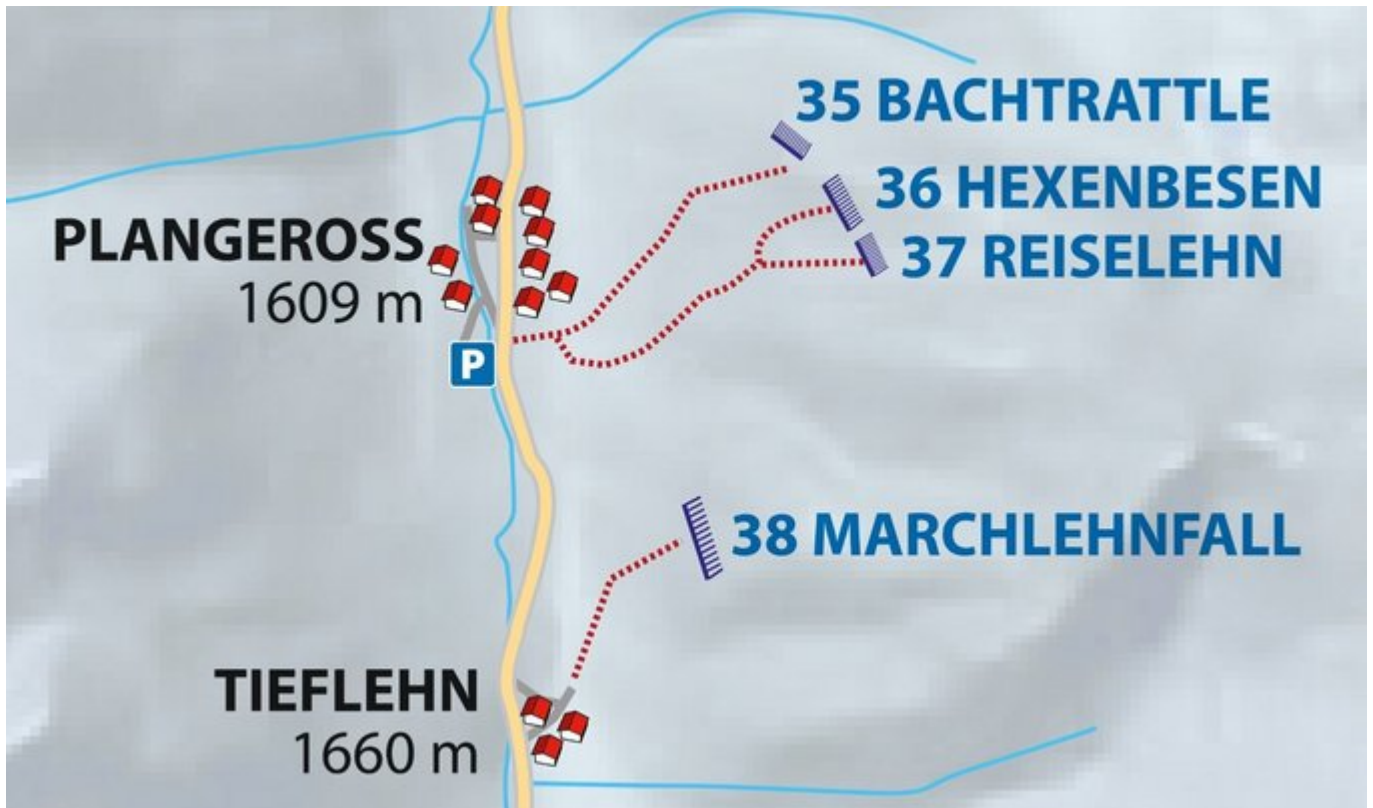

PITZTAL  
PLANGEROSS / BACHTRATTLE

# BACHTRATTLE

Nr.	Name	Grad	Länge
	Bachtrattle	WI 5	200 m