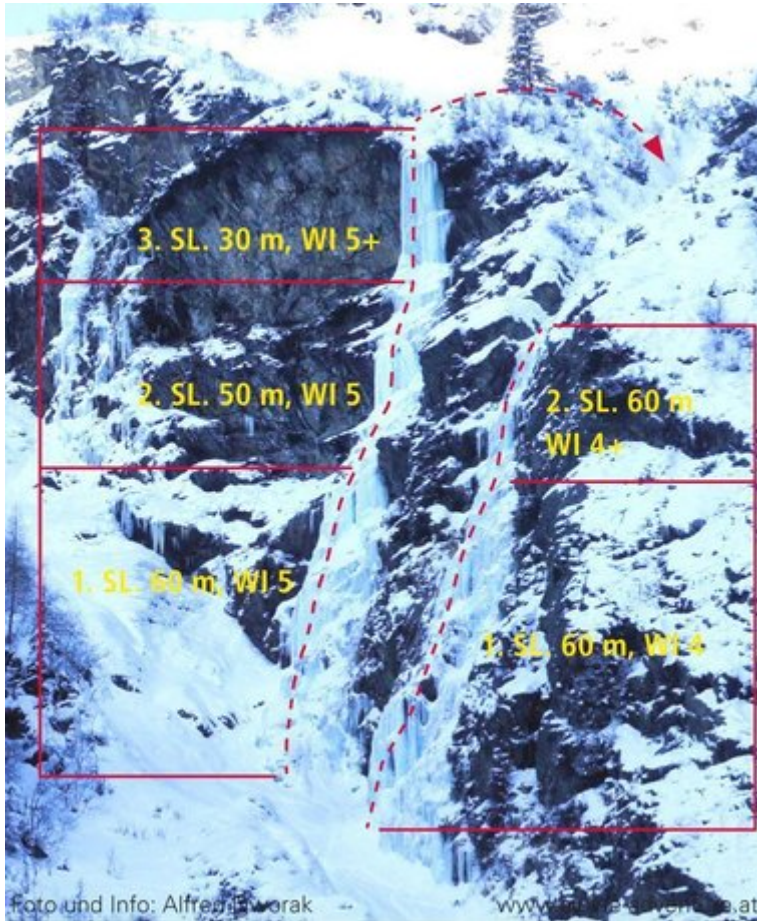

## PITZTAL - NEURUR / PFAFFENFÄLLE SEKTOR PFAFFENFÄLLE

Nr.	Name	Grad	Länge
	Pfaffenfall links	WI 5+	140 m
	Pfaffenfall rechts	WI 4+	120 m

### Climbers Paradise Tirol

Das größte Kletterportal Tirols bietet euch tausende Routen in 14 Regionen, gratis Topos in Druckqualität und aktuelle Infos rund ums Thema Klettern.

Eine solche Vielfalt an verschiedensten Klettermöglichkeiten aller Schwierigkeitsgrade findet man selten auf so engem Raum. Zudem findet ihr Unterkunftsvorschläge für jede Geldtasche.