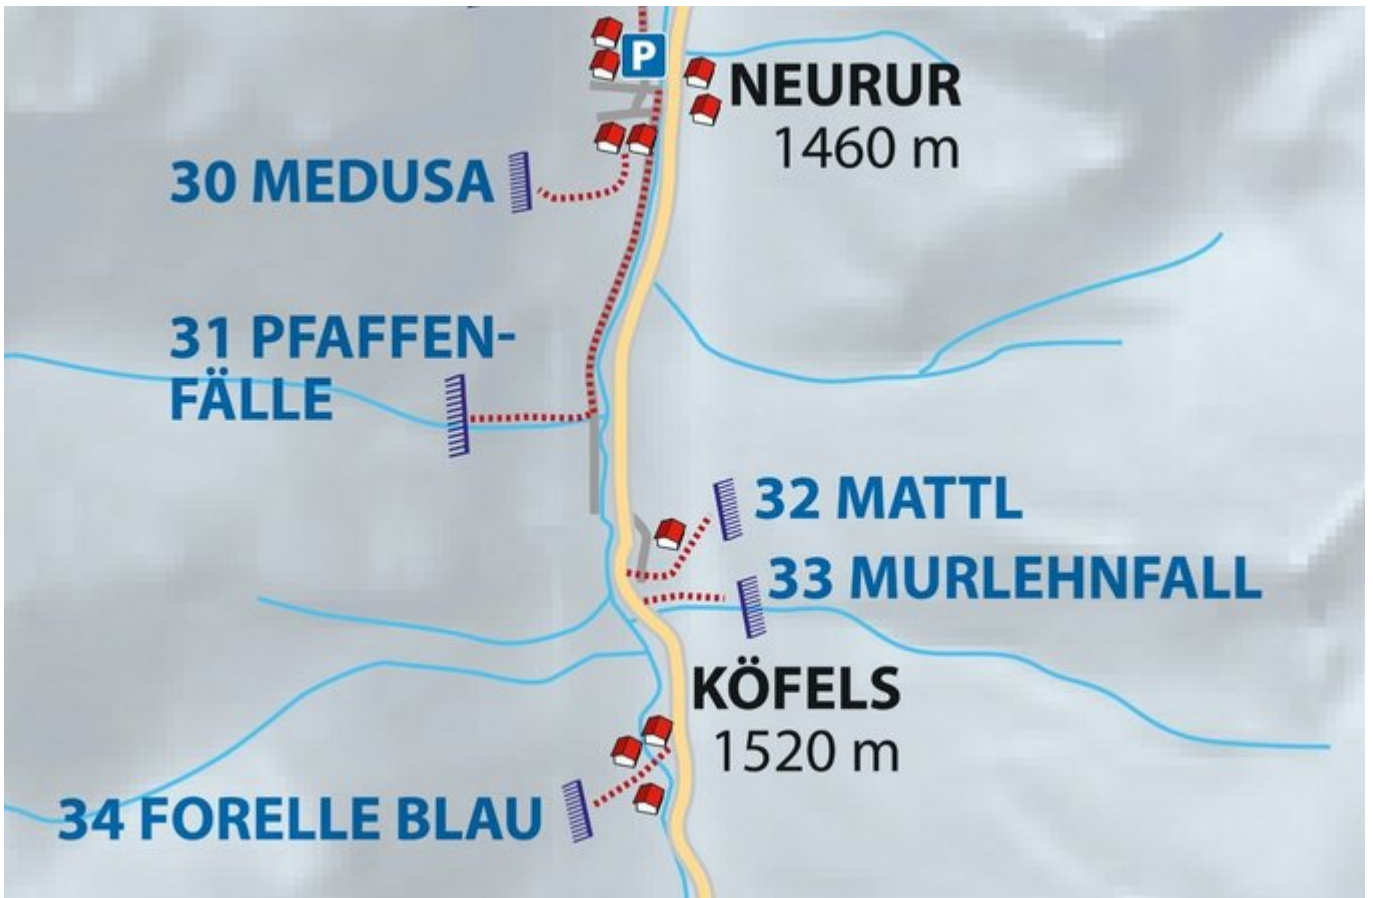

PITZTAL
NEURUR / MEDUSA

MEDUSA

Nr.	Name	Grad	Länge
	Medusa	WI 6	60 m

Climbers Paradise Tirol

Das größte Kletterportal Tirols bietet euch tausende Routen in 14 Regionen, gratis Topos in Druckqualität und aktuelle Infos rund ums Thema Klettern.