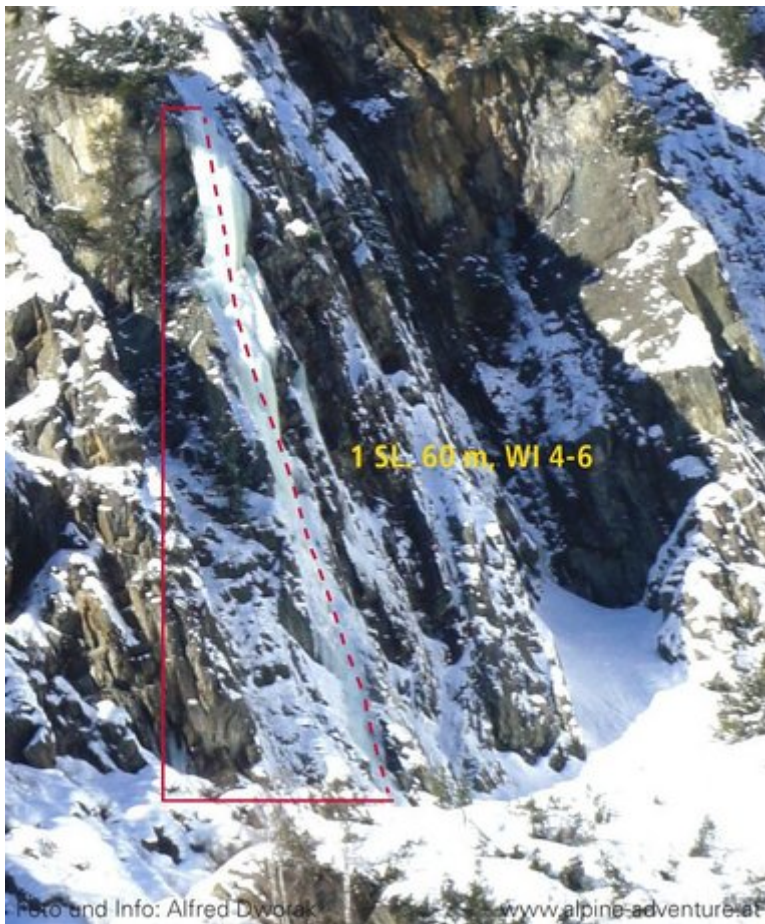

PITZTAL
NEURUR / MEDUSA

MEDUSA

Nr.	Name	Grad	Länge
	Medusa	WI 6	60 m

Climbers Paradise Tirol

Das größte Kletterportal Tirols bietet euch tausende Routen in 14 Regionen, gratis Topos in Druckqualität und aktuelle Infos rund ums Thema Klettern.