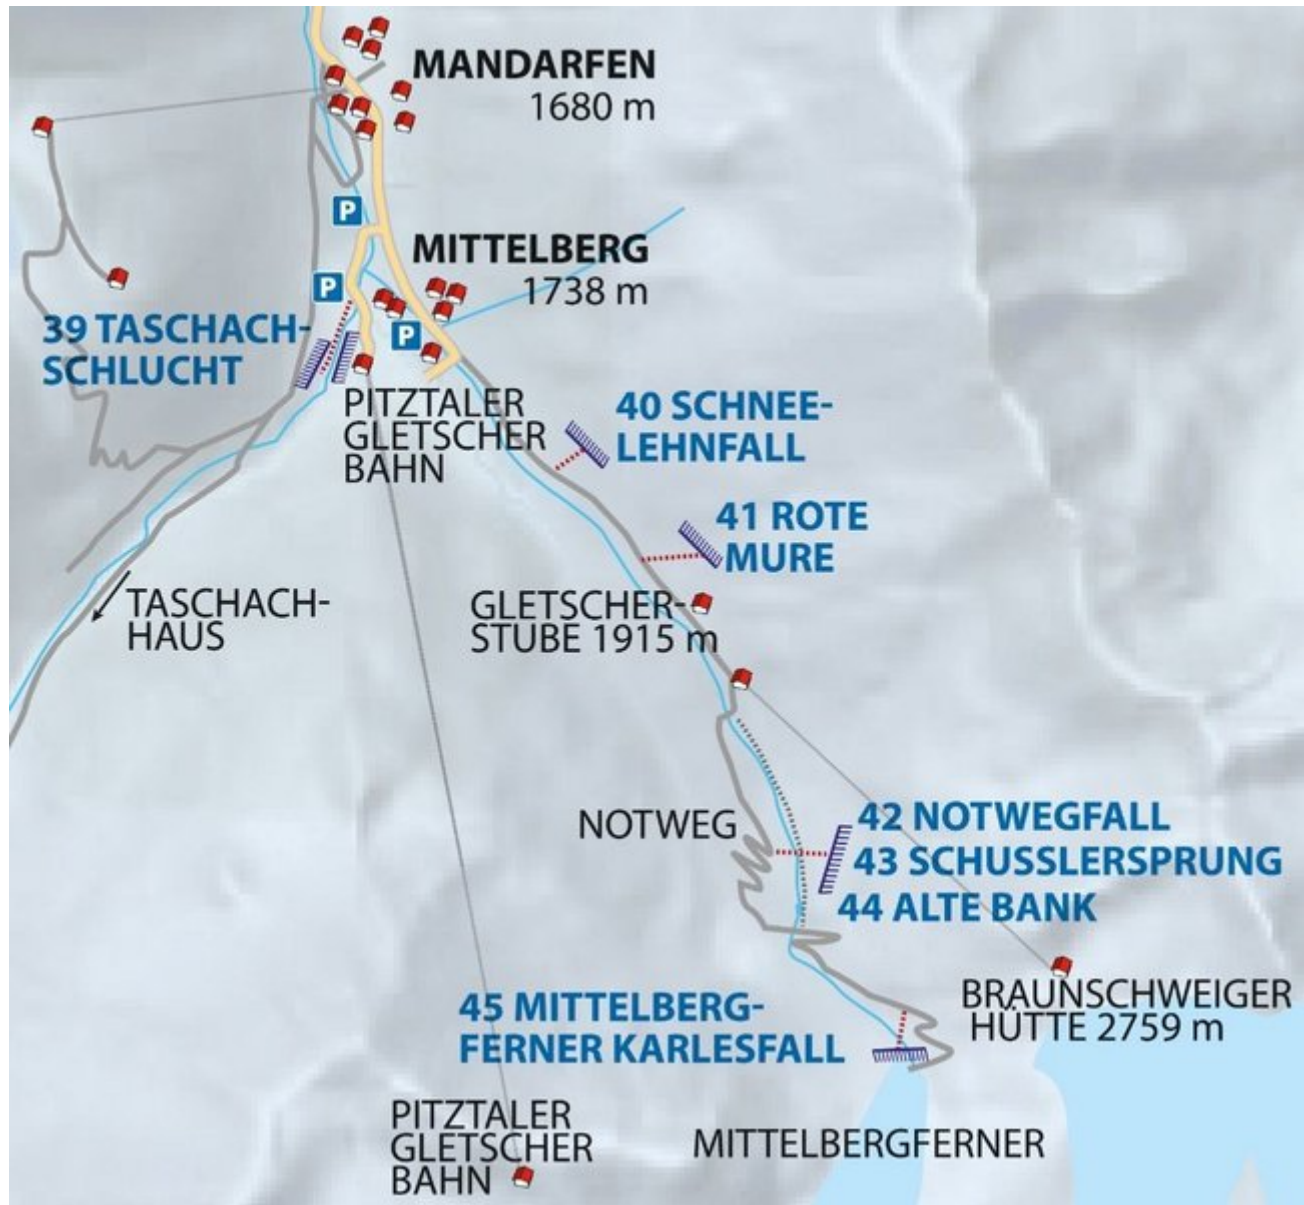

PITZTAL
MITTELBERG / TASCHACHSCHLUCHT

TASCHACHSCHLUCHT

Nr.	Name	Grad	Länge
	Taschachschlucht	WI 3-5	30 m

Climbers Paradise Tirol

Das größte Kletterportal Tirols bietet euch tausende Routen in 14 Regionen, gratis Topos in Druckqualität und aktuelle Infos rund ums Thema Klettern.

Eine solche Vielfalt an verschiedensten Klettermöglichkeiten aller Schwierigkeitsgrade findet man selten auf so engem Raum. Zudem findet ihr Unterkunftsvorschläge für jede Geldtasche.

© Climbers Paradise Tirol 2023

Die Topos auf der Webseite stehen kostenfrei zur Verfügung.

Ein Großteil der Foto-Topos wurden im Rahmen von einem Förderprojekt produziert.