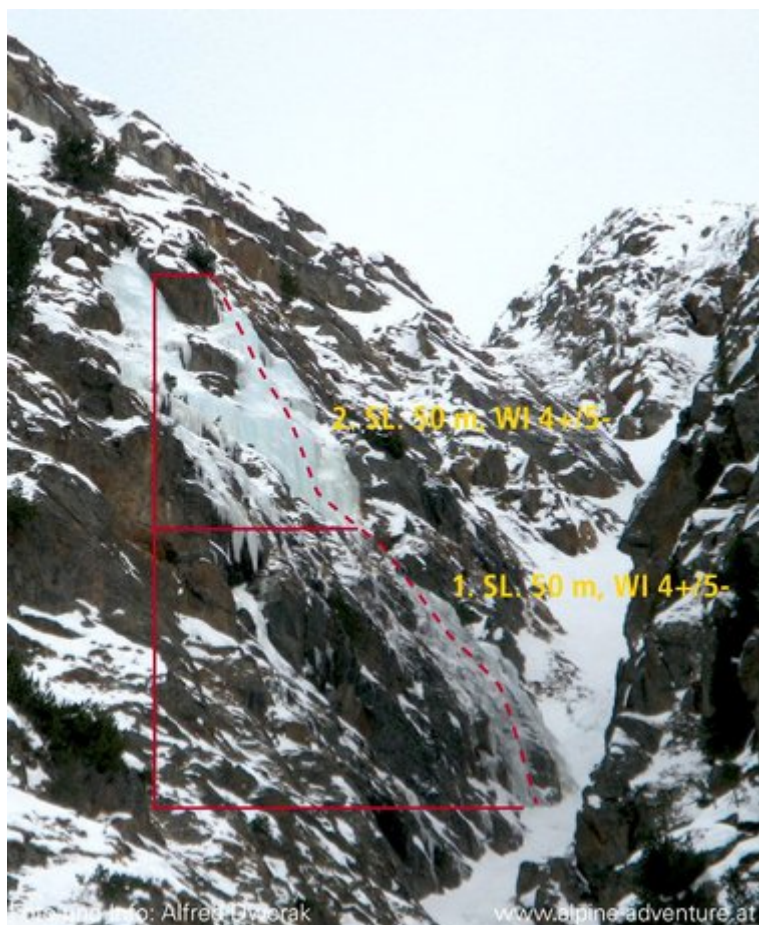

PITZTAL
MITTELBERG / ROTE MURE

ROTE MURE

Nr.	Name	Grad	Länge
	Rote Mure	WI 5-	100 m

Climbers Paradise Tirol

Das größte Kletterportal Tirols bietet euch tausende Routen in 14 Regionen, gratis Topos in Druckqualität und aktuelle Infos rund ums Thema Klettern.