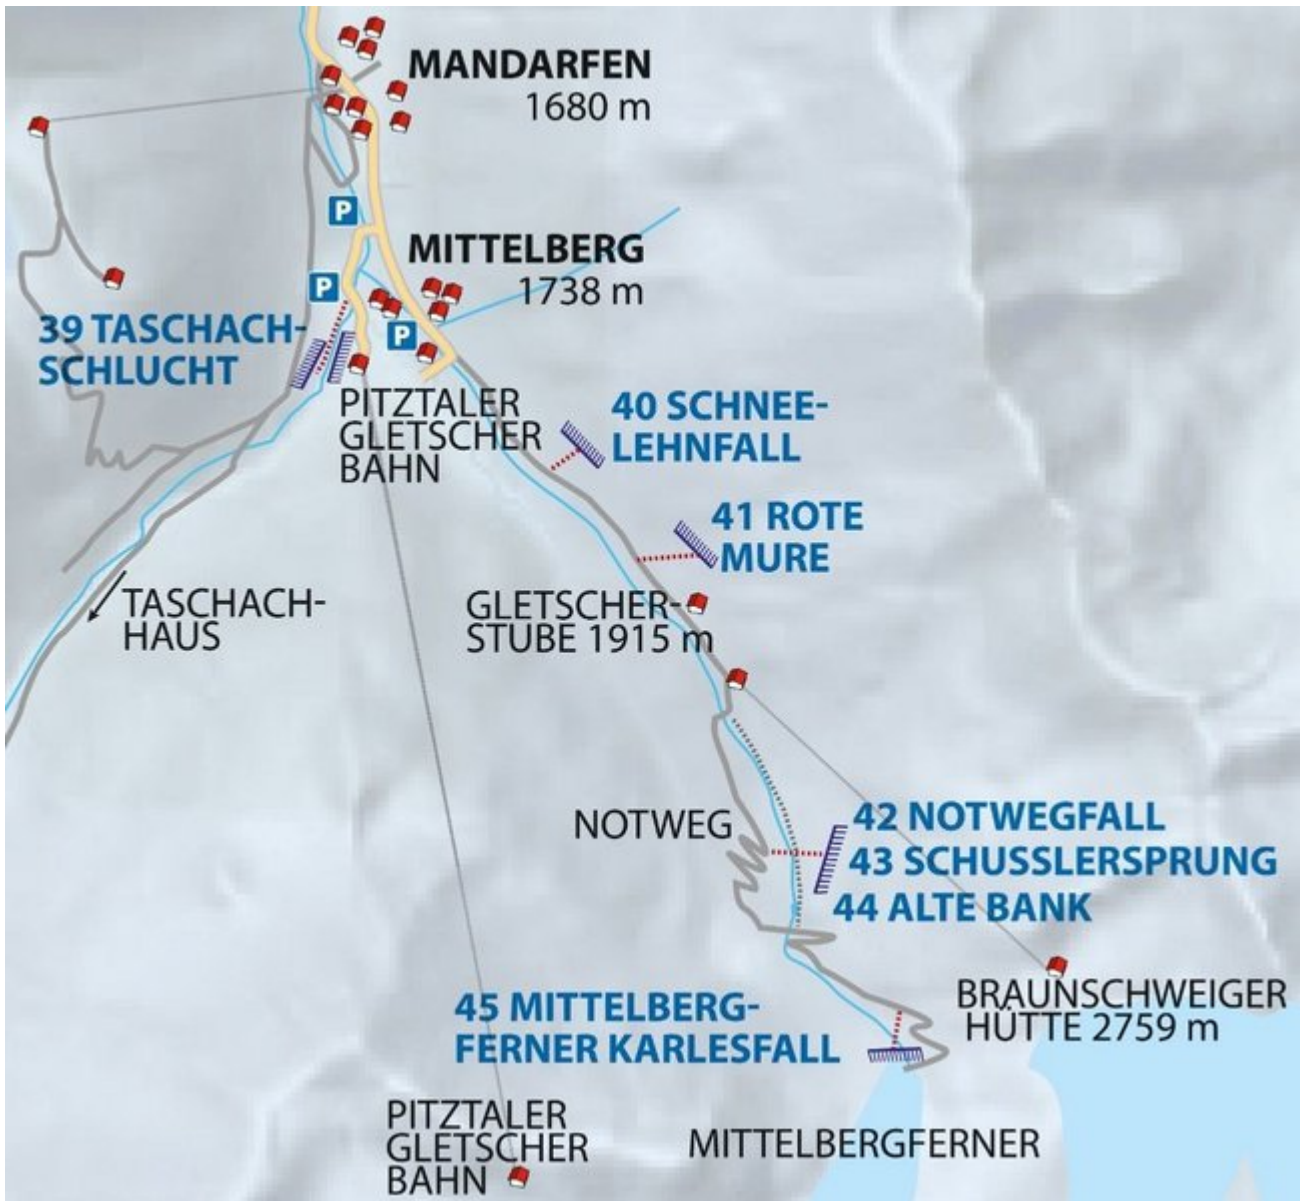

PITZTAL
MITTELBERG / ROTE MURE

ROTE MURE

Nr.	Name	Grad	Länge
	Rote Mure	WI 5-	100 m

Climbers Paradise Tirol

Das größte Kletterportal Tirols bietet euch tausende Routen in 14 Regionen, gratis Topos in Druckqualität und aktuelle Infos rund ums Thema Klettern.

Eine solche Vielfalt an verschiedensten Klettermöglichkeiten aller Schwierigkeitsgrade findet man selten auf so engem Raum. Zudem findet ihr Unterkunftsvorschläge für jede Geldtasche.

© Climbers Paradise Tirol 2023