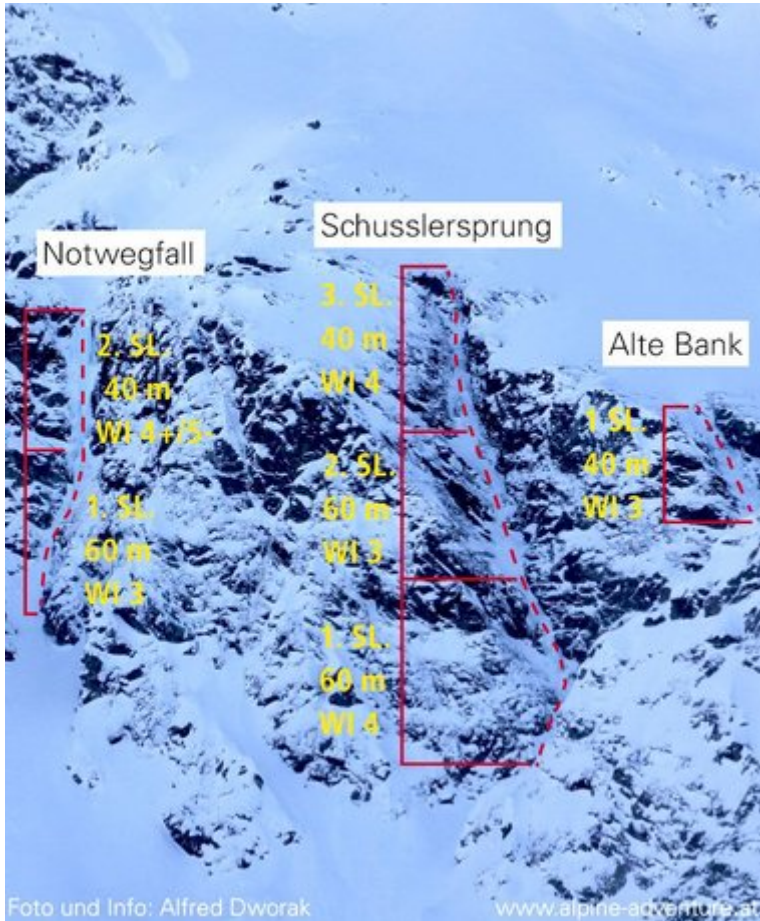

PITZTAL - MITTELBERG / NOTWEGFALL SEKTOR NOTFALLWEG

Foto und Info: Alfred Dworak

www.alpine-adventure.at

Nr.	Name	Grad	Länge
	Notwegfall	WI 5-	100 m
	Alte Bank	WI 3	40 m
	Schusslersprung	WI 4	160 m

Climbers Paradise Tirol

Das größte Kletterportal Tirols bietet euch tausende Routen in 14 Regionen, gratis Topos in Druckqualität und aktuelle Infos rund ums Thema Klettern.

Eine solche Vielfalt an verschiedensten Klettermöglichkeiten aller Schwierigkeitsgrade findet man selten auf so engem Raum. Zudem findet ihr Unterkunftsvorschläge für jede Geldtasche.