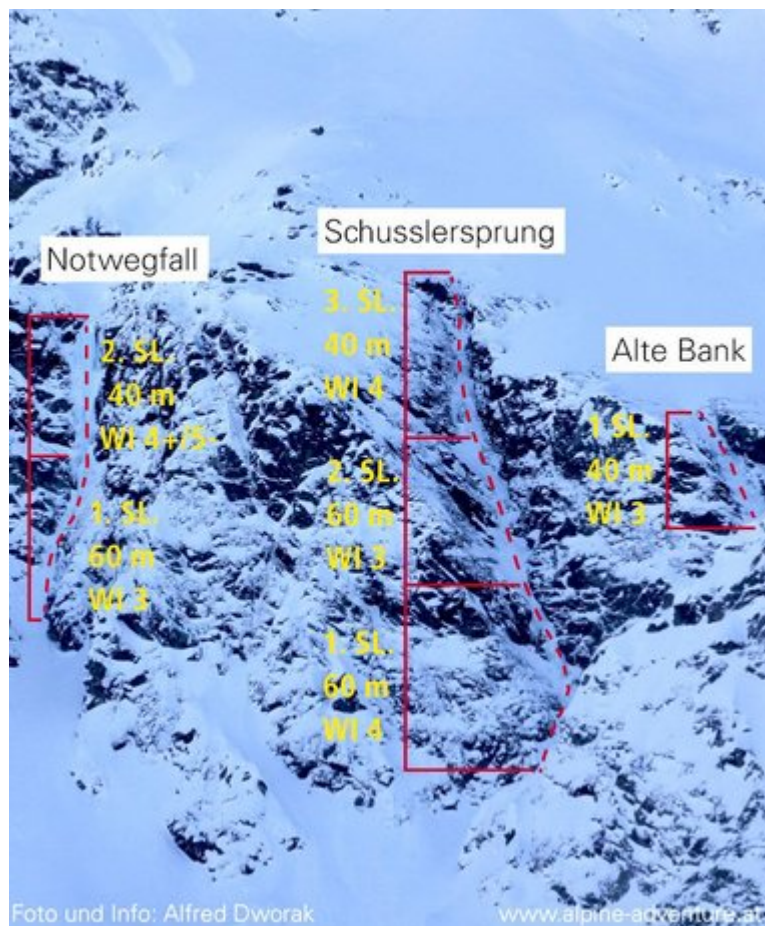

PITZTAL
MITTELBERG / NOTWEGFALL

NOTFALLWEG

Nr.	Name	Grad	Länge
	Notwegfall	WI 5-	100 m
	Alte Bank	WI 3	40 m

Climbers Paradise Tirol

Das größte Kletterportal Tirols bietet euch tausende Routen in 14 Regionen, gratis Topos in Druckqualität und aktuelle Infos rund ums Thema Klettern.

Die Topos auf der Webseite stehen kostenfrei zur Verfügung.

Ein Großteil der Foto-Topos wurden im Rahmen von einem Förderprojekt produziert.