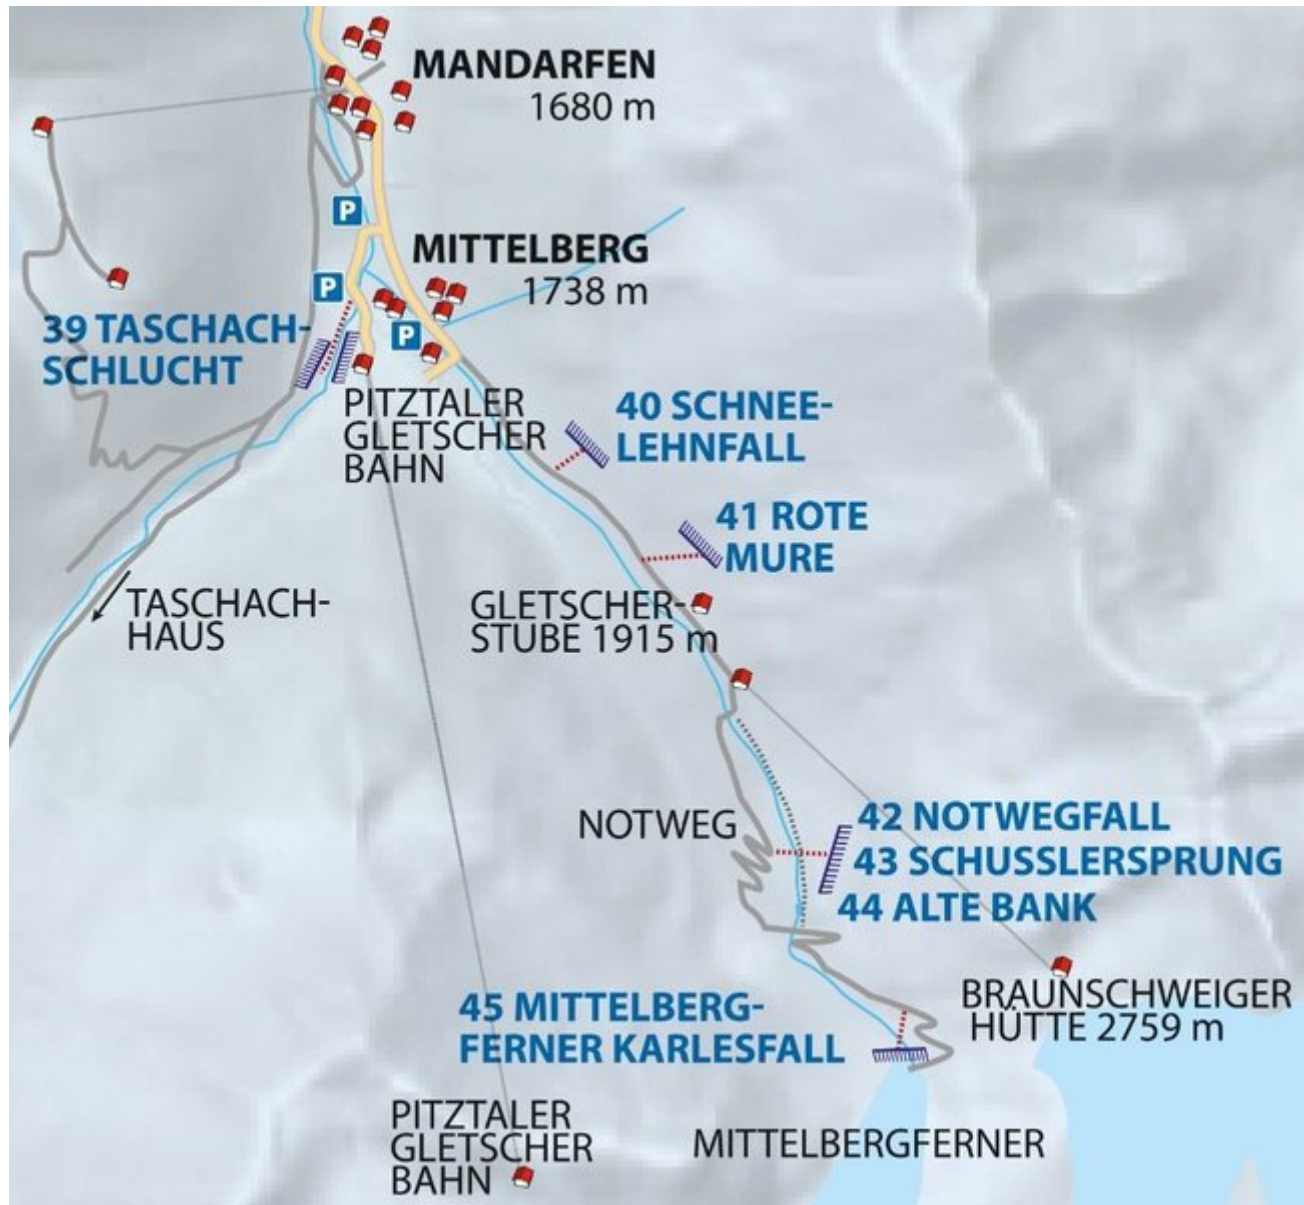

PITZTAL
MITTELBERG / NOTWEGFALL

NOTFALLWEG

Nr.	Name	Grad	Länge
	Notwegfall	WI 5-	100 m
	Alte Bank	WI 3	40 m

Climbers Paradise Tirol

Das größte Kletterportal Tirols bietet euch tausende Routen in 14 Regionen, gratis Topos in Druckqualität und aktuelle Infos rund ums Thema Klettern.

Eine solche Vielfalt an verschiedensten Klettermöglichkeiten aller Schwierigkeitsgrade findet man selten auf so engem Raum. Zudem findet ihr Unterkunftsvorschläge für jede Geldtasche.

© Climbers Paradise Tirol 2023

Die Topos auf der Webseite stehen kostenfrei zur Verfügung.

Ein Großteil der Foto-Topos wurden im Rahmen von einem Förderprojekt produziert.