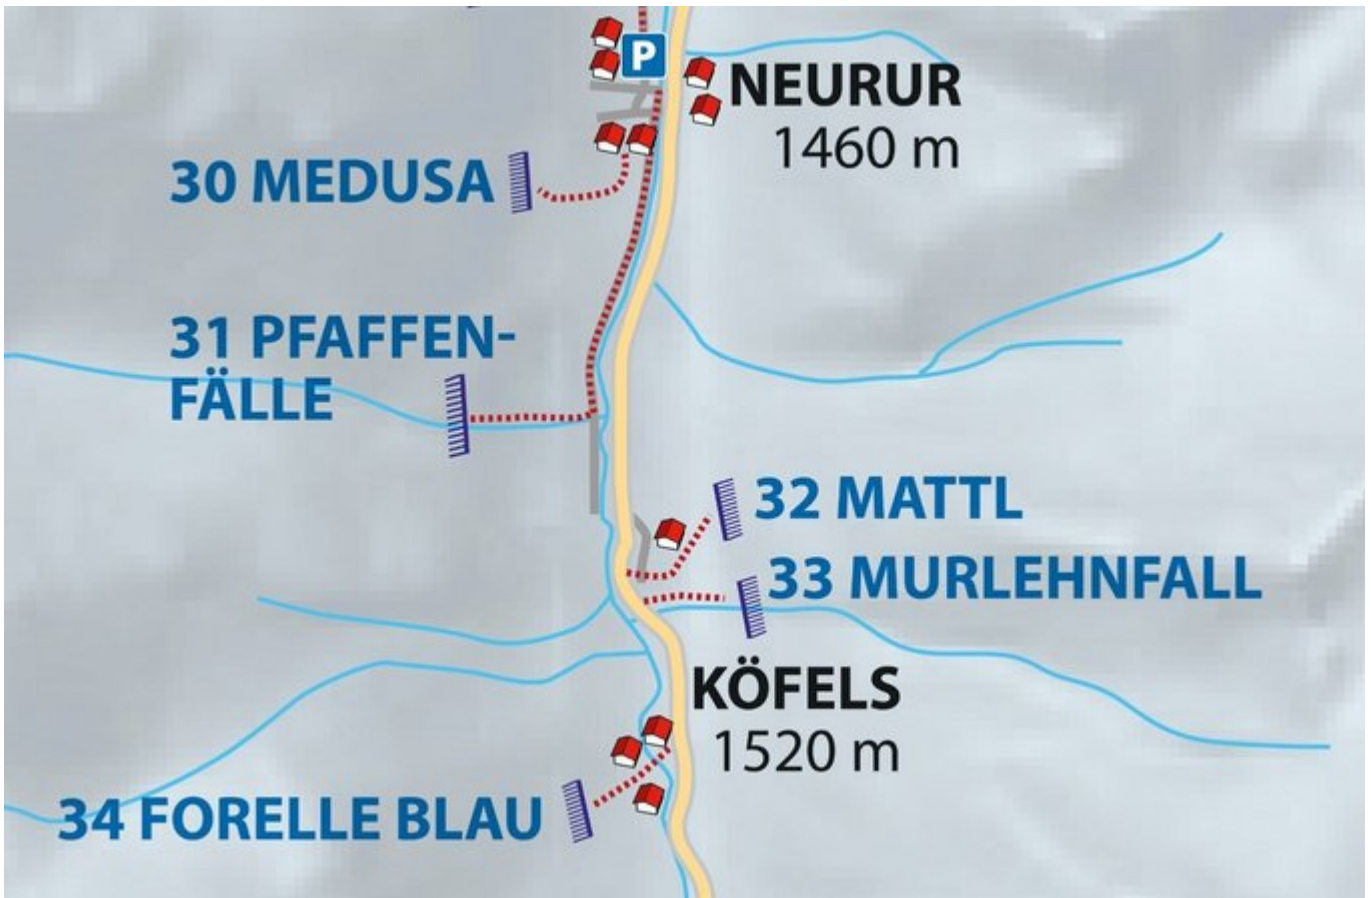

PITZTAL
KÖFELS / FORELLE BLAU

FORELLE BLAU

Nr.	Name	Grad	Länge
	Forelle Blau	WI 3-4	30 m

Climbers Paradise Tirol

Das größte Kletterportal Tirols bietet euch tausende Routen in 14 Regionen, gratis Topos in Druckqualität und aktuelle Infos rund ums Thema Klettern.

Eine solche Vielfalt an verschiedensten Klettermöglichkeiten aller Schwierigkeitsgrade findet man selten auf so engem Raum. Zudem findet ihr Unterkunftsvorschläge für jede Geldtasche.

© Climbers Paradise Tirol 2023