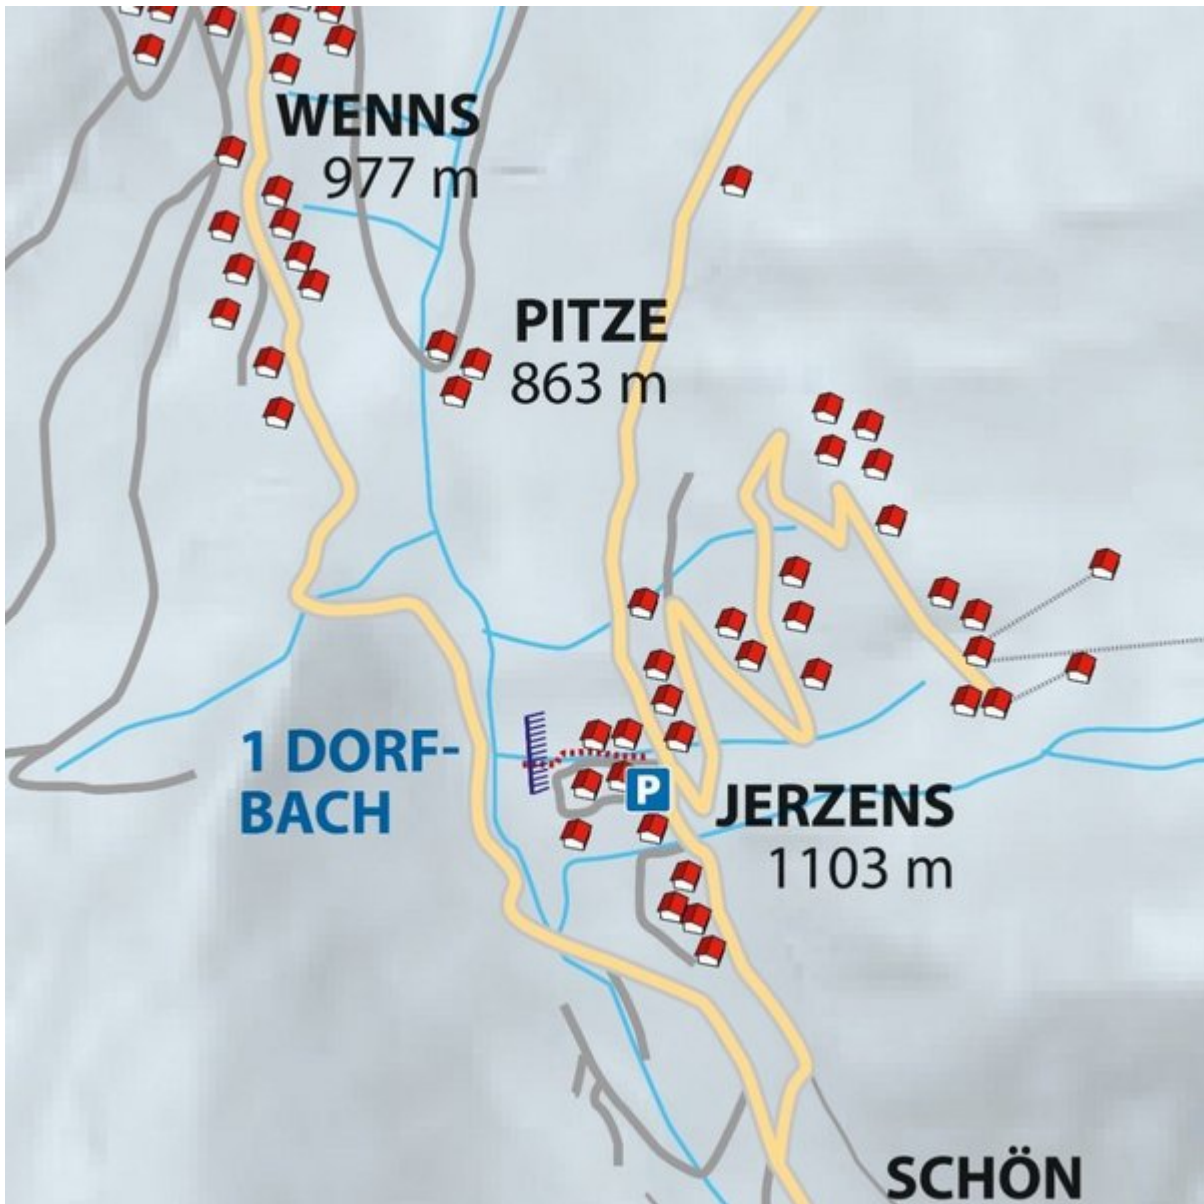

PITZTAL
JERZENS / DORFBACH JERZENS

DORFBACH JERZENS

Nr.	Name	Grad	Länge
1	Dorfbach Jerzens	WI 3	85 m 90 m

Climbers Paradise Tirol

Das größte Kletterportal Tirols bietet euch tausende Routen in 14 Regionen, gratis Topos in Druckqualität und aktuelle Infos rund ums Thema Klettern.

Eine solche Vielfalt an verschiedensten Klettermöglichkeiten aller Schwierigkeitsgrade findet man selten auf so engem Raum. Zudem findet ihr Unterkunftsvorschläge für jede Geldtasche.

© Climbers Paradise Tirol 2023

Alle Inhalte sind urheberrechtlich geschützt.

Mit Unterstützung von Bund, Land und Europäischer Union

Die Topos auf der Webseite stehen kostenfrei zur Verfügung.

Ein Großteil der Foto-Topos wurden im Rahmen von einem Förderprojekt produziert.