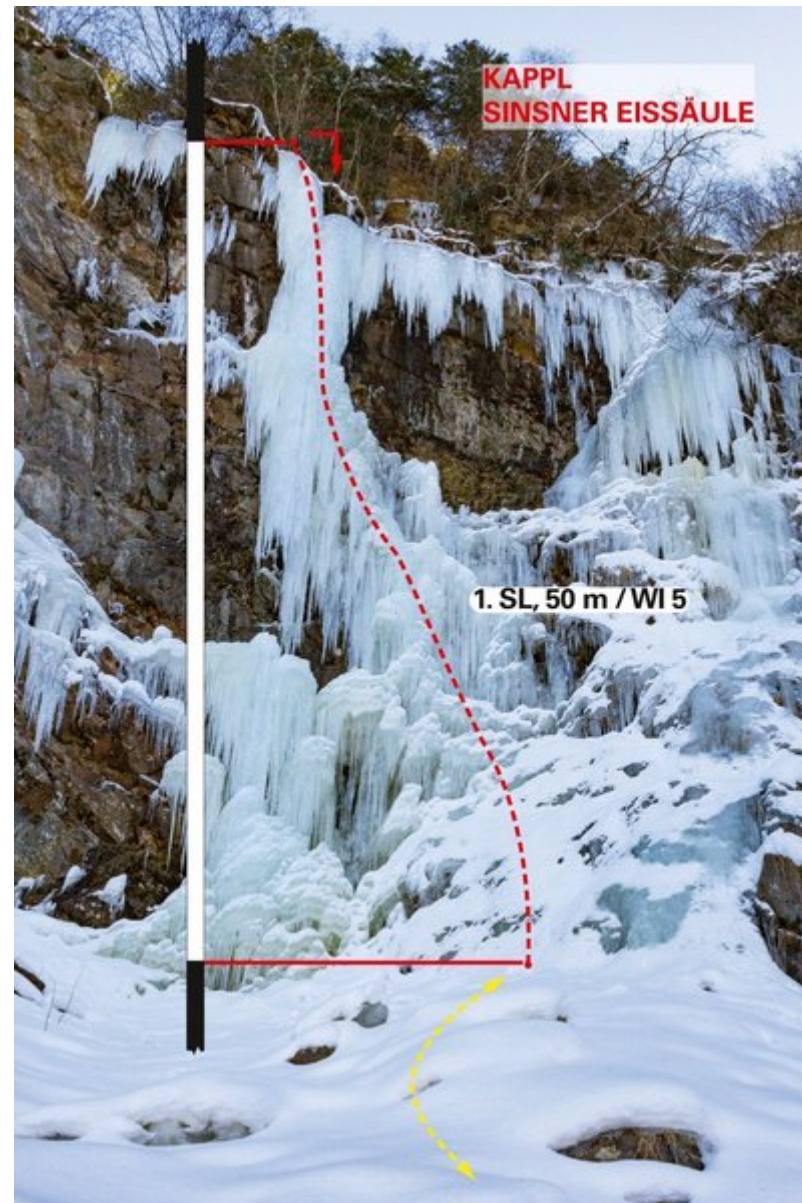

PAZNAUN - ISCHGL
KAPPL SINSNER EISSÄULE

Climbers Paradise Tirol

Das größte Kletterportal Tirols bietet euch tausende Routen in 14 Regionen, gratis Topos in Druckqualität und aktuelle Infos rund ums Thema Klettern.