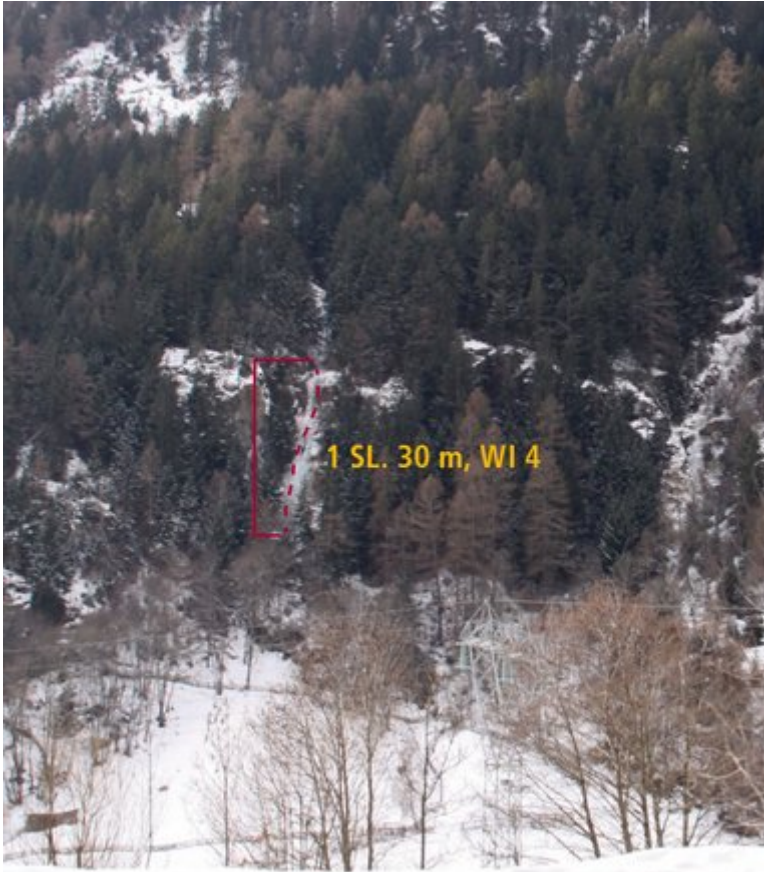

## ÖTZTAL - TUMPEN / MR. HYDE SEKTOR MR. HYDE

Foto und Info: Alexander Riml

[www.activsport-alpin.at](http://www.activsport-alpin.at)

Nr.	Name	Grad	Länge
	Mr. Hyde	WI 4	30 m

### Climbers Paradise Tirol

Das größte Kletterportal Tirols bietet euch tausende Routen in 14 Regionen, gratis Topos in Druckqualität und aktuelle Infos rund ums Thema Klettern.

Eine solche Vielfalt an verschiedensten Klettermöglichkeiten aller Schwierigkeitsgrade findet man selten auf so engem Raum. Zudem findet ihr Unterkunftsvorschläge für jede Geldtasche.