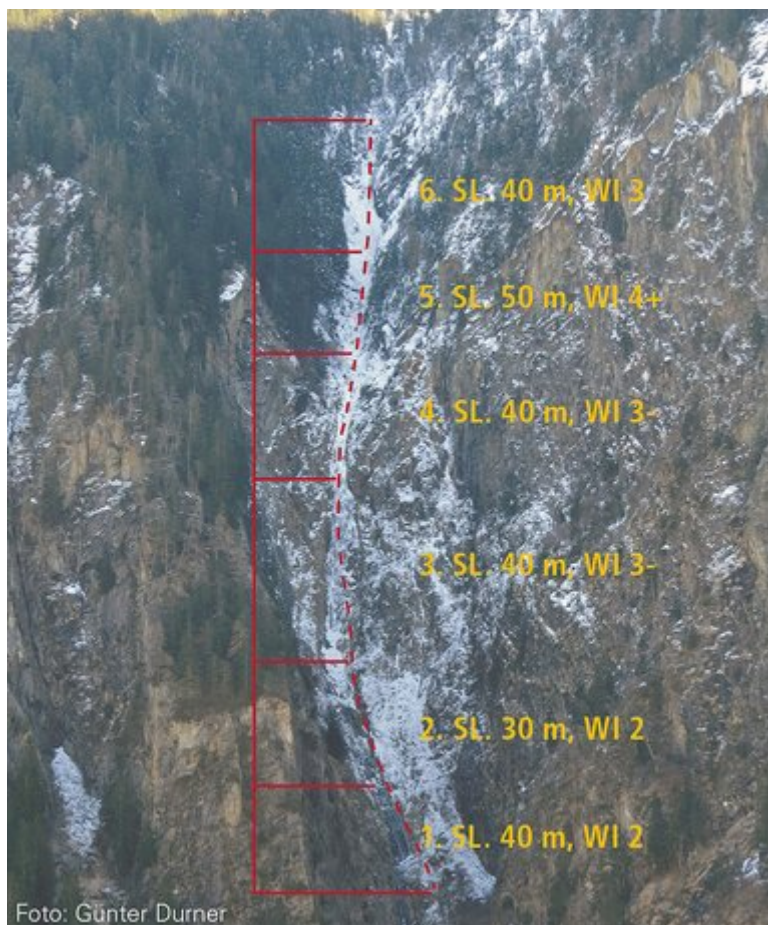

## ÖTZTAL - TUMPEN / KRISEILA SEKTOR KRISEILA

Nr.	Name	Grad	Länge
	Kriseila	WI 4+	250 m

### Climbers Paradise Tirol

Das größte Kletterportal Tirols bietet euch tausende Routen in 14 Regionen, gratis Topos in Druckqualität und aktuelle Infos rund ums Thema Klettern.

Eine solche Vielfalt an verschiedensten Klettermöglichkeiten aller Schwierigkeitsgrade findet man selten auf so engem Raum. Zudem findet ihr Unterkunftsvorschläge für jede Geldtasche.