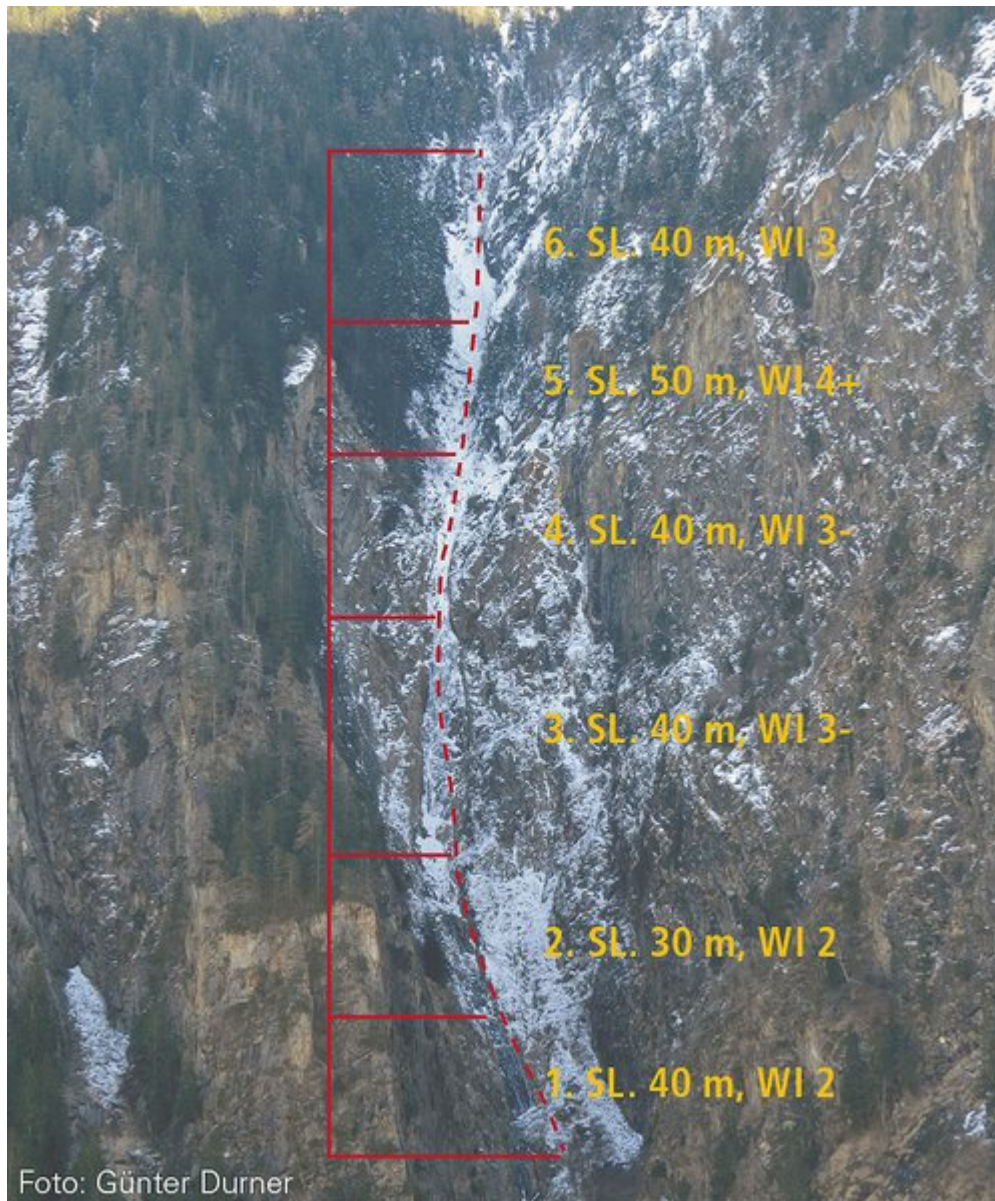

ÖTZTAL TUMPEN / KRISEILA

KRISEILA

Nr.	Name	Grad	Länge
	Kriseila	WI 4+	250 m

Climbers Paradise Tirol

Das größte Kletterportal Tirols bietet euch tausende Routen in 14 Regionen, gratis Topos in Druckqualität und aktuelle Infos rund ums Thema Klettern.

Die Topos auf der Webseite stehen kostenfrei zur Verfügung.

Ein Großteil der Foto-Topos wurden im Rahmen von einem Förderprojekt produziert.